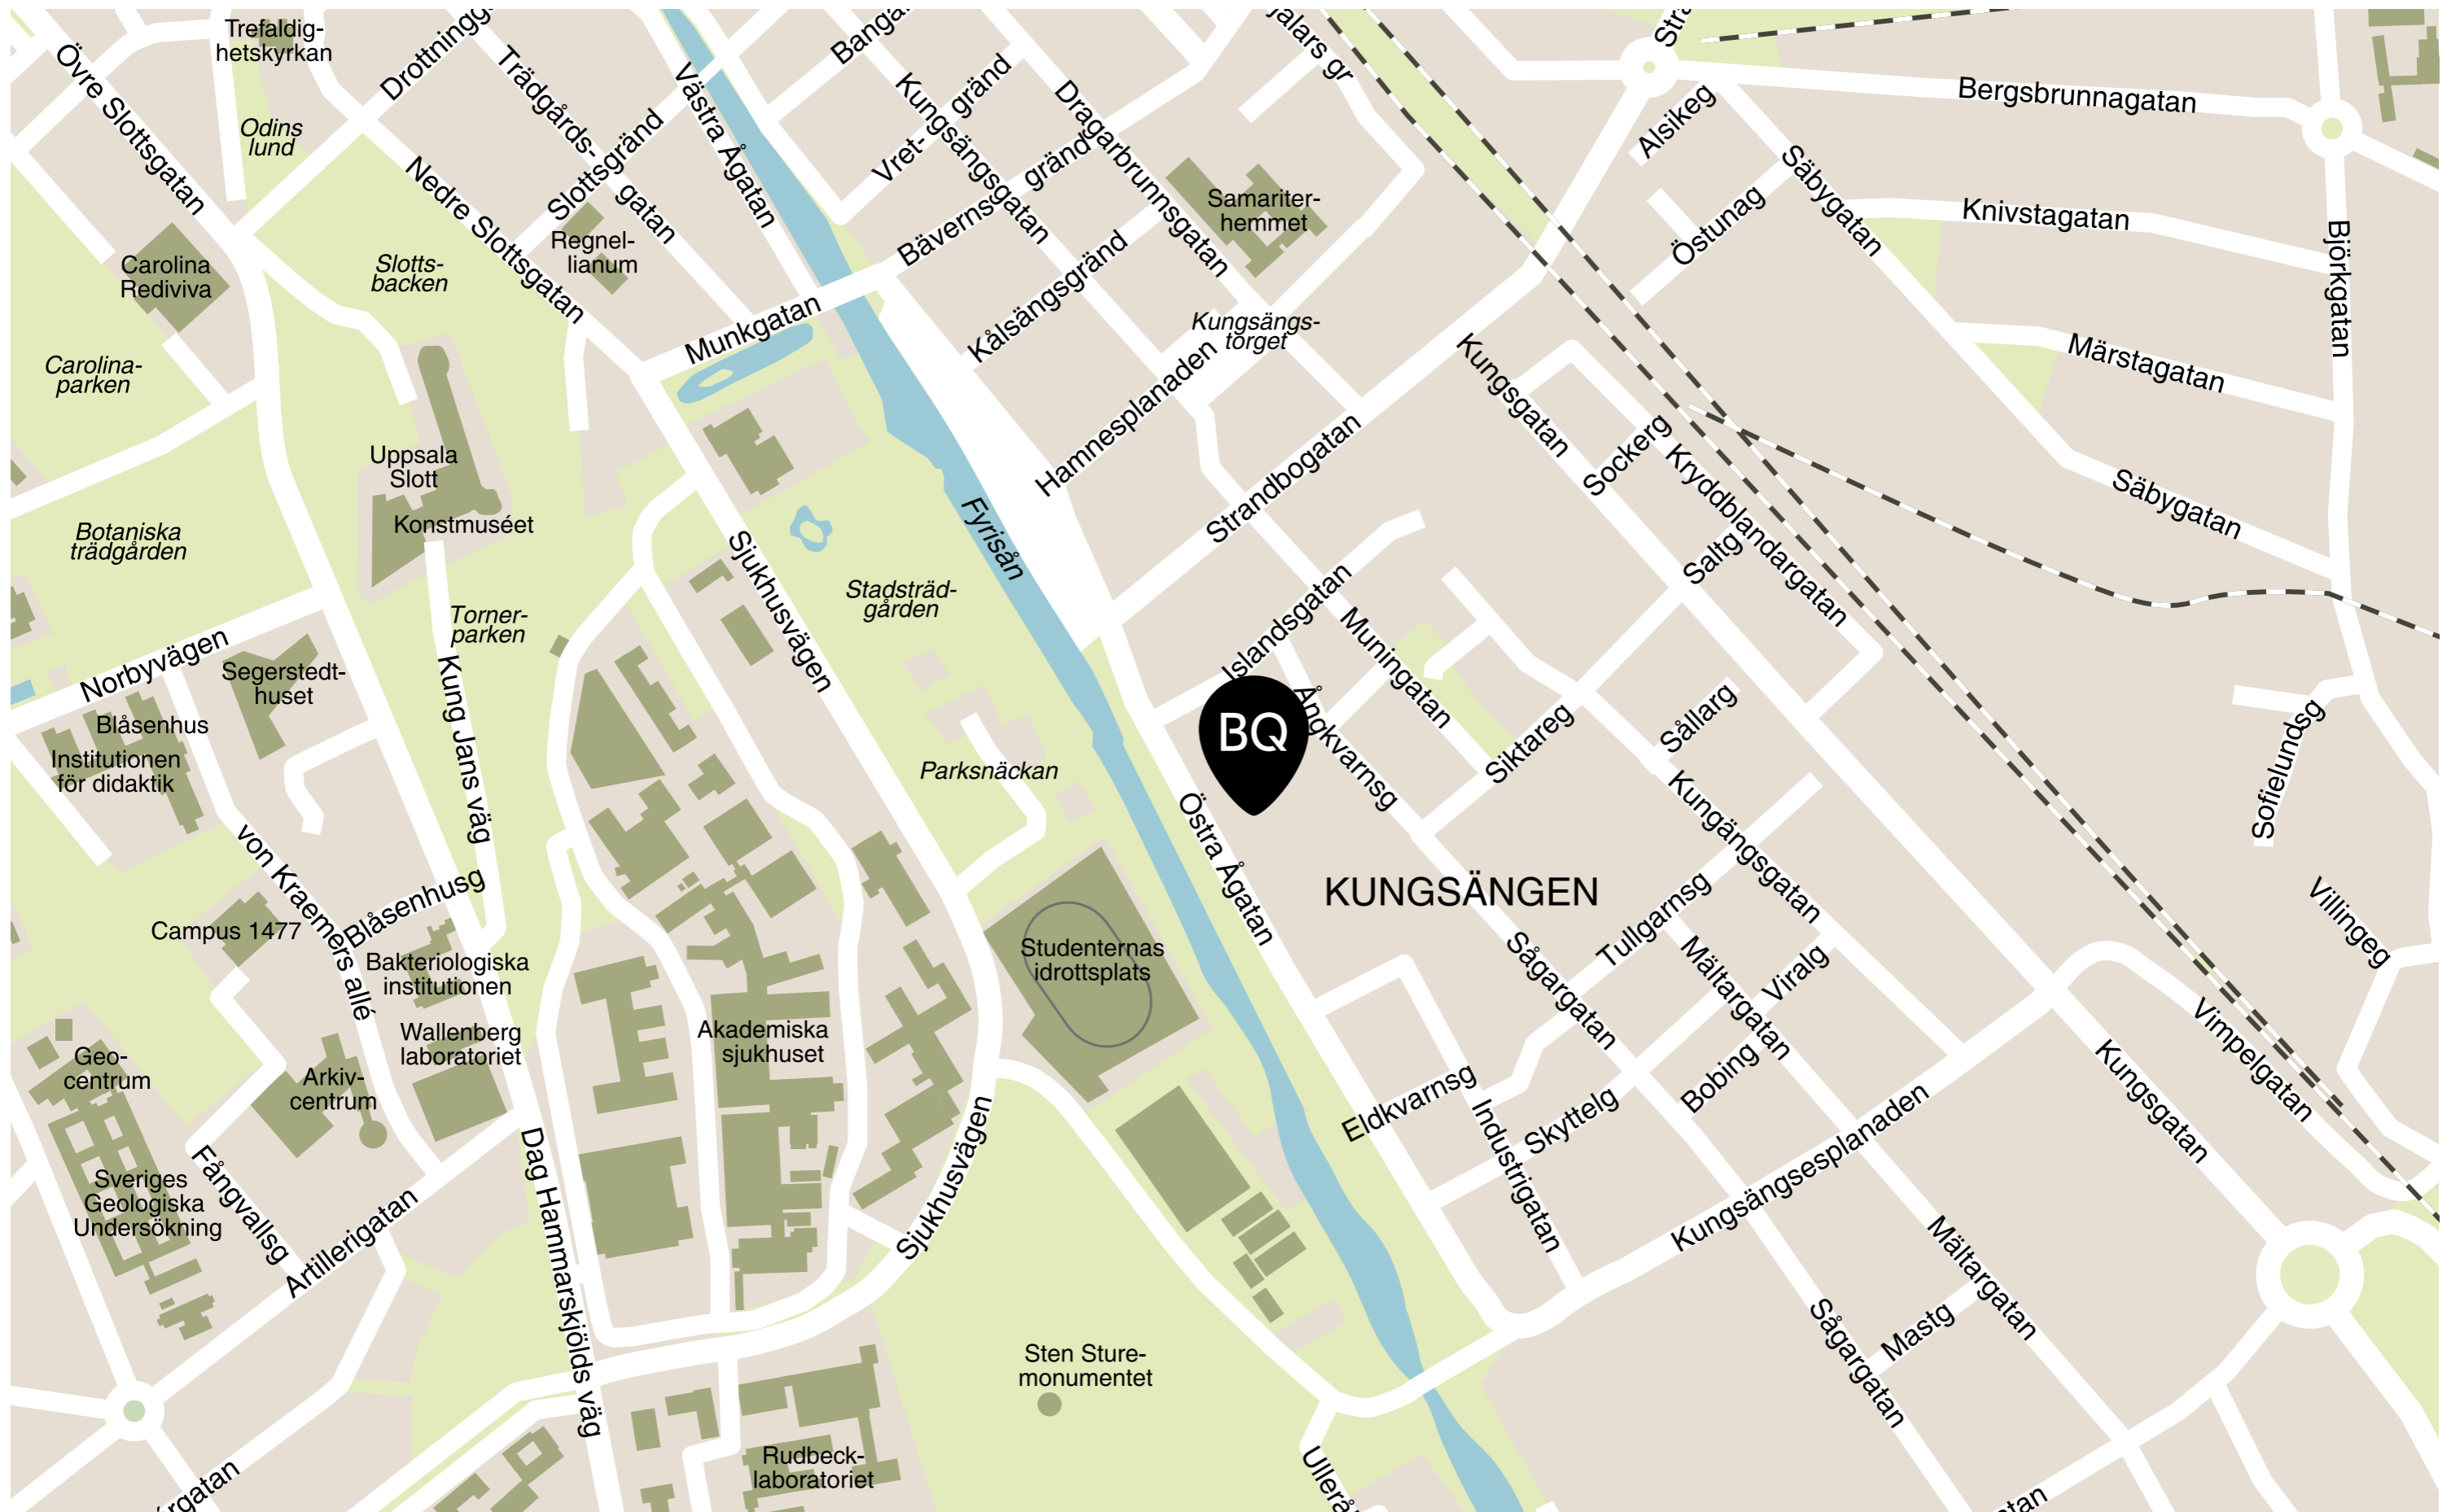

Karta över området

SKEPPSKAJEN / UPPSALA

Situationsplan

VETEKVARNEN / SKEPPSKAJEN

Vetekvarnen

VÅNINGSPLAN: 1

2026-03-20

Vetekvarnen

VÅNINGSPLAN: 2-5

Vetekvarnen

VÅNINGSPLAN: 6

2026-03-20

SKALA 1:200