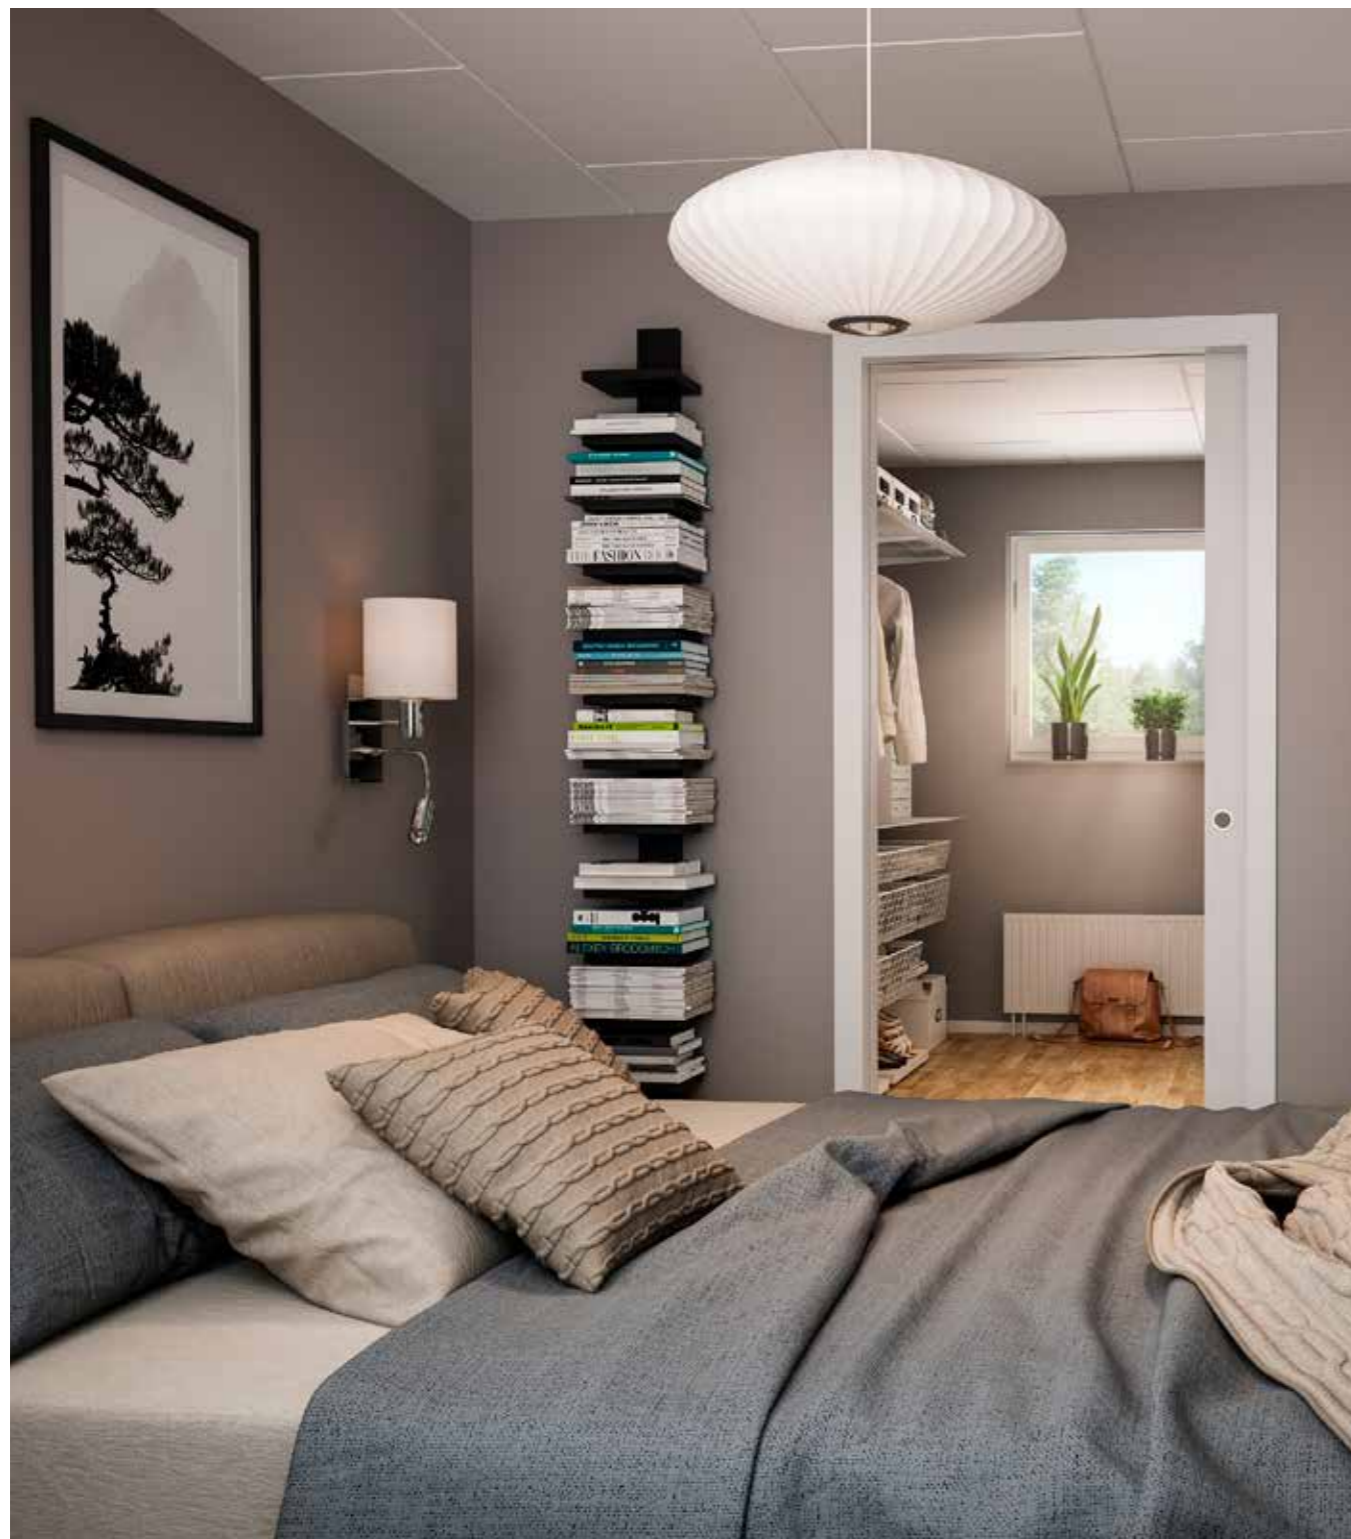

Förvaring

Solid / Säsong BQ Design

SKJUTDÖRRSGARDEROB
MIRRO ALU DÖRR
Vit
Melaminfyllning

Skjurdörrsgarderob

TILLVAL Enligt bofakta

ALU OPAL, SILVERPROFIL

Fyllning: grå 1 500 kr/dörr

Fyllning: klar spegel 1 500 kr/dörr

Fyllning: grå ek 1 500 kr/dörr

Fyllning: betong 1 500 kr/dörr

NORDICA, KLASSISK SKJUTDÖRR MED TRÄRAM

Fyllning: vit folie 2 000 kr/dörr

Fyllning: klar spegel 2 000 kr/dörr

SOLID, EXKLUSIV SKJUTDÖRR MED STOMME AV TRÄ OCH INFÄLLDA HANDTAG

Fyllning: vit 3 000 kr/dörr

Fyllning: betong 3 500 kr/dörr

Fyllning: grå ekstruktur 3 500 kr/dörr

GRÅ

KLAR SPEGEL

GRÅ EK

BETONG

OPAL

NORDICA

SOLID