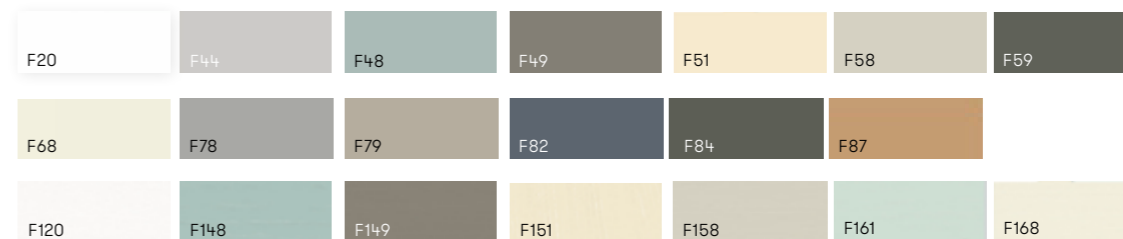

LIV EK

LIV ASK

LIV BRUNBETSAD EK

LINDA EK

LINDA VALNÖT

TILLVAL Kulörer

LUCKA	KULÖR	PRIS	LUCKA	KULÖR	PRIS
Alice	F20	9 300 kr	Liv	Ek	48 500 kr
Alice	F44, F58, F79	14 700 kr	Liv	Ask	48 500 kr
Alice	F47, F48, F51, F68, F87	17 700 kr	Liv	F120	56 900 kr
Alice	F49, F59, F78, F82, F84	23 600 kr	Liv	F151, F168, F158, F149, F148	56 900 kr
Annika	F20	2 400 kr	Liv	Brunbets	66 000 kr
Annika	F44, F58, F79	7 900 kr	Linda	Ek	18 800 kr
Annika	F47, F48, F51, F68, F87	10 800 kr	Linda	Valnöt	48 500 kr
Annika	F49, F59, F78, F82, F84	16 800 kr	Maja	F44, F58, F79	5 500 kr
Karin	F20	9 300 kr	Maja	F47, F48, F51, F68, F87	8 500 kr
Karin	F44, F58, F79	14 700 kr	Maja	F49, F59, F78, F82, F84	14 400 kr
Karin	F47, F48, F51, F68, F87	17 700 kr			
Karin	F49, F59, F78, F82, F84	23 600 kr			