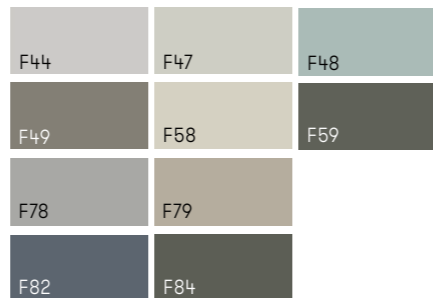

BAS SPEGELSKÅP KULÖRER
2 speglar och Nittorp LED-belysning 305 krom
Bredd 1200 mm: 3 300 kr

SPEGELSKÅP PLUS KULÖR
Nittorp LED-belysning 305 krom
Bredd 1200 mm: 9 200 kr

Spegelskåp Plus är utrustad med underbelysning Led och förstörings-spegel.