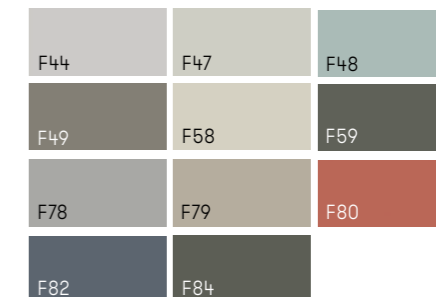

MEZZO MAJA KULÖRER
Med lådor
Bredd 1230 mm: 6 100 kr

MEZZO THEA KULÖRER
Med lådor
Bredd 1230 mm: 7 200 kr