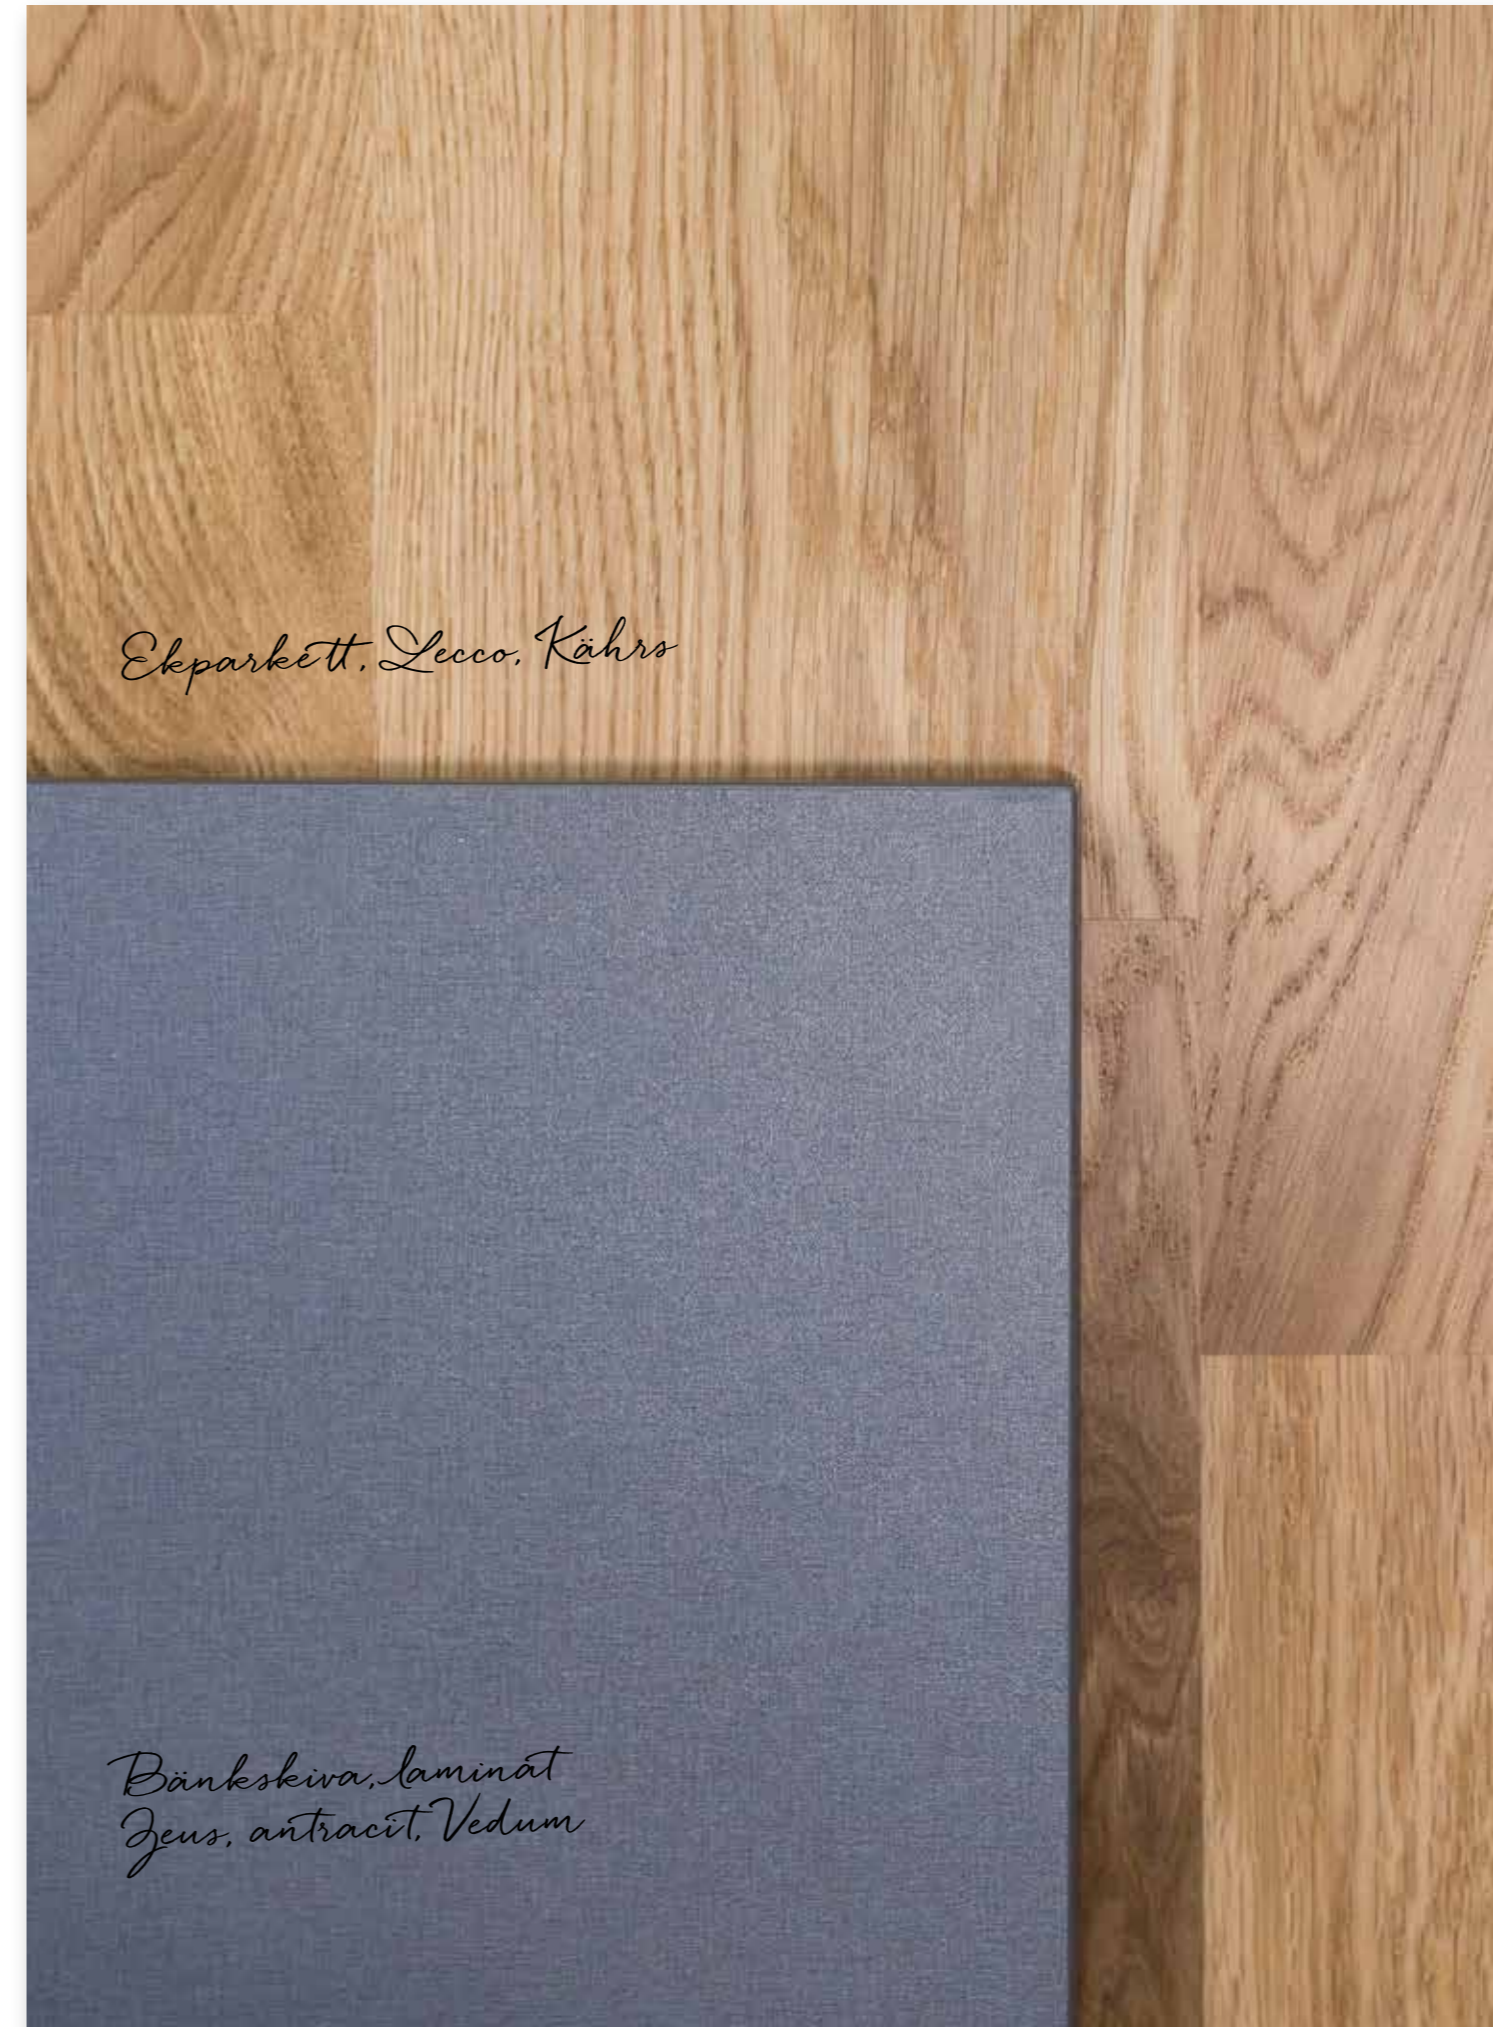

Säsong BQ Design

Säsong följer inredningstrenderna och uppdateras kontinuerligt. Inredningen har en modern känsla i färger som går ton i ton.

Basen är grå med luckor i dovt grå träfanér. Bänkskiva och stänkskydd har en ytterligare mörkare nyans. Väggarna är ljusare grå med vita fönsternischer, dörrar och lister som lyser upp. Golven har klassisk trestavig ekparkett som överlever alla trender.

Badrummet har en ljust gråvit, matt melerad kakelplatta i stående rak sättning. På golvet ligger en formpressad ljusgrå platta med behaglig yta. Kommoden är vit, liksom bänkskivan över tvättmaskin och väggskåp. Kromdetaljer finns både på blandare och beslag, samt vid glasskivan som utgör duschväggen.

Säsong | Exempel för kök

Ekparkett, Lecco, Kährs

*Bänkskiva, laminat
Zeus, antracit, Vedum*