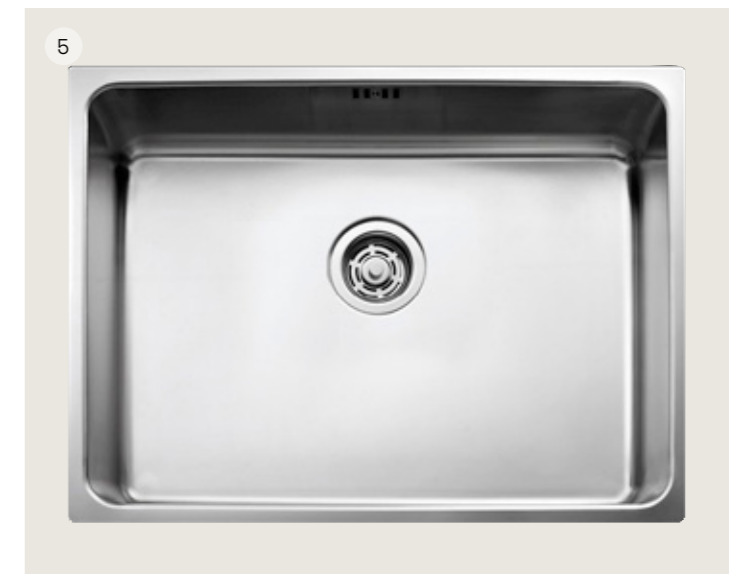

BÄNKSIVA
Urban Style, Vedum

STÄNKSKYDD KÖK
Milano vit, Centro