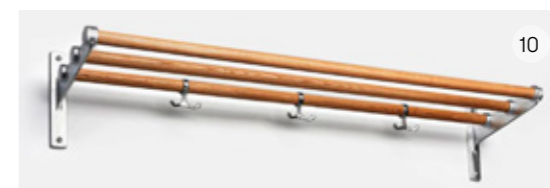

Solid | Sovrum/vardagsrum/hall

- 1 VÄGGAR ALLRUM/VARDAGSRUM/HALL
  Målade NCS 0502-Y Stockholmsvit
- 2 VÄGGAR SOVRUM
  Målade NCS 0502-Y Stockholmsvit
- 3 DÖRRFODER
  Kulör NCS 0502-Y Stockholmsvit
- 4 SOCKLAR
  Kulör NCS 0502-Y Stockholmsvit
- 5 SKJUTDÖRRSGARDEROB
  Vita skjutdörrar med aluminiumlister. Inredning: hylla med stång. Enligt planlösning, Mirro.
- 6 GARDEROB I SOVRUM
  Lucka Maja F20. Enligt planlösning, Vedum
- GARDEROB I HALL
  Lucka Maja F20. Enligt planlösning, Vedum
- 8 GOLV
  Trestavsparkett i ek
- 9 INNERDÖRRAR
  Släta vita lätta
- 10 HATTHYLLA
  Essem
- KLÄDKAMMARE
  Hylla och stång. Kulör följer övriga bostaden.
  Enligt planlösning

NCS 0502-Y