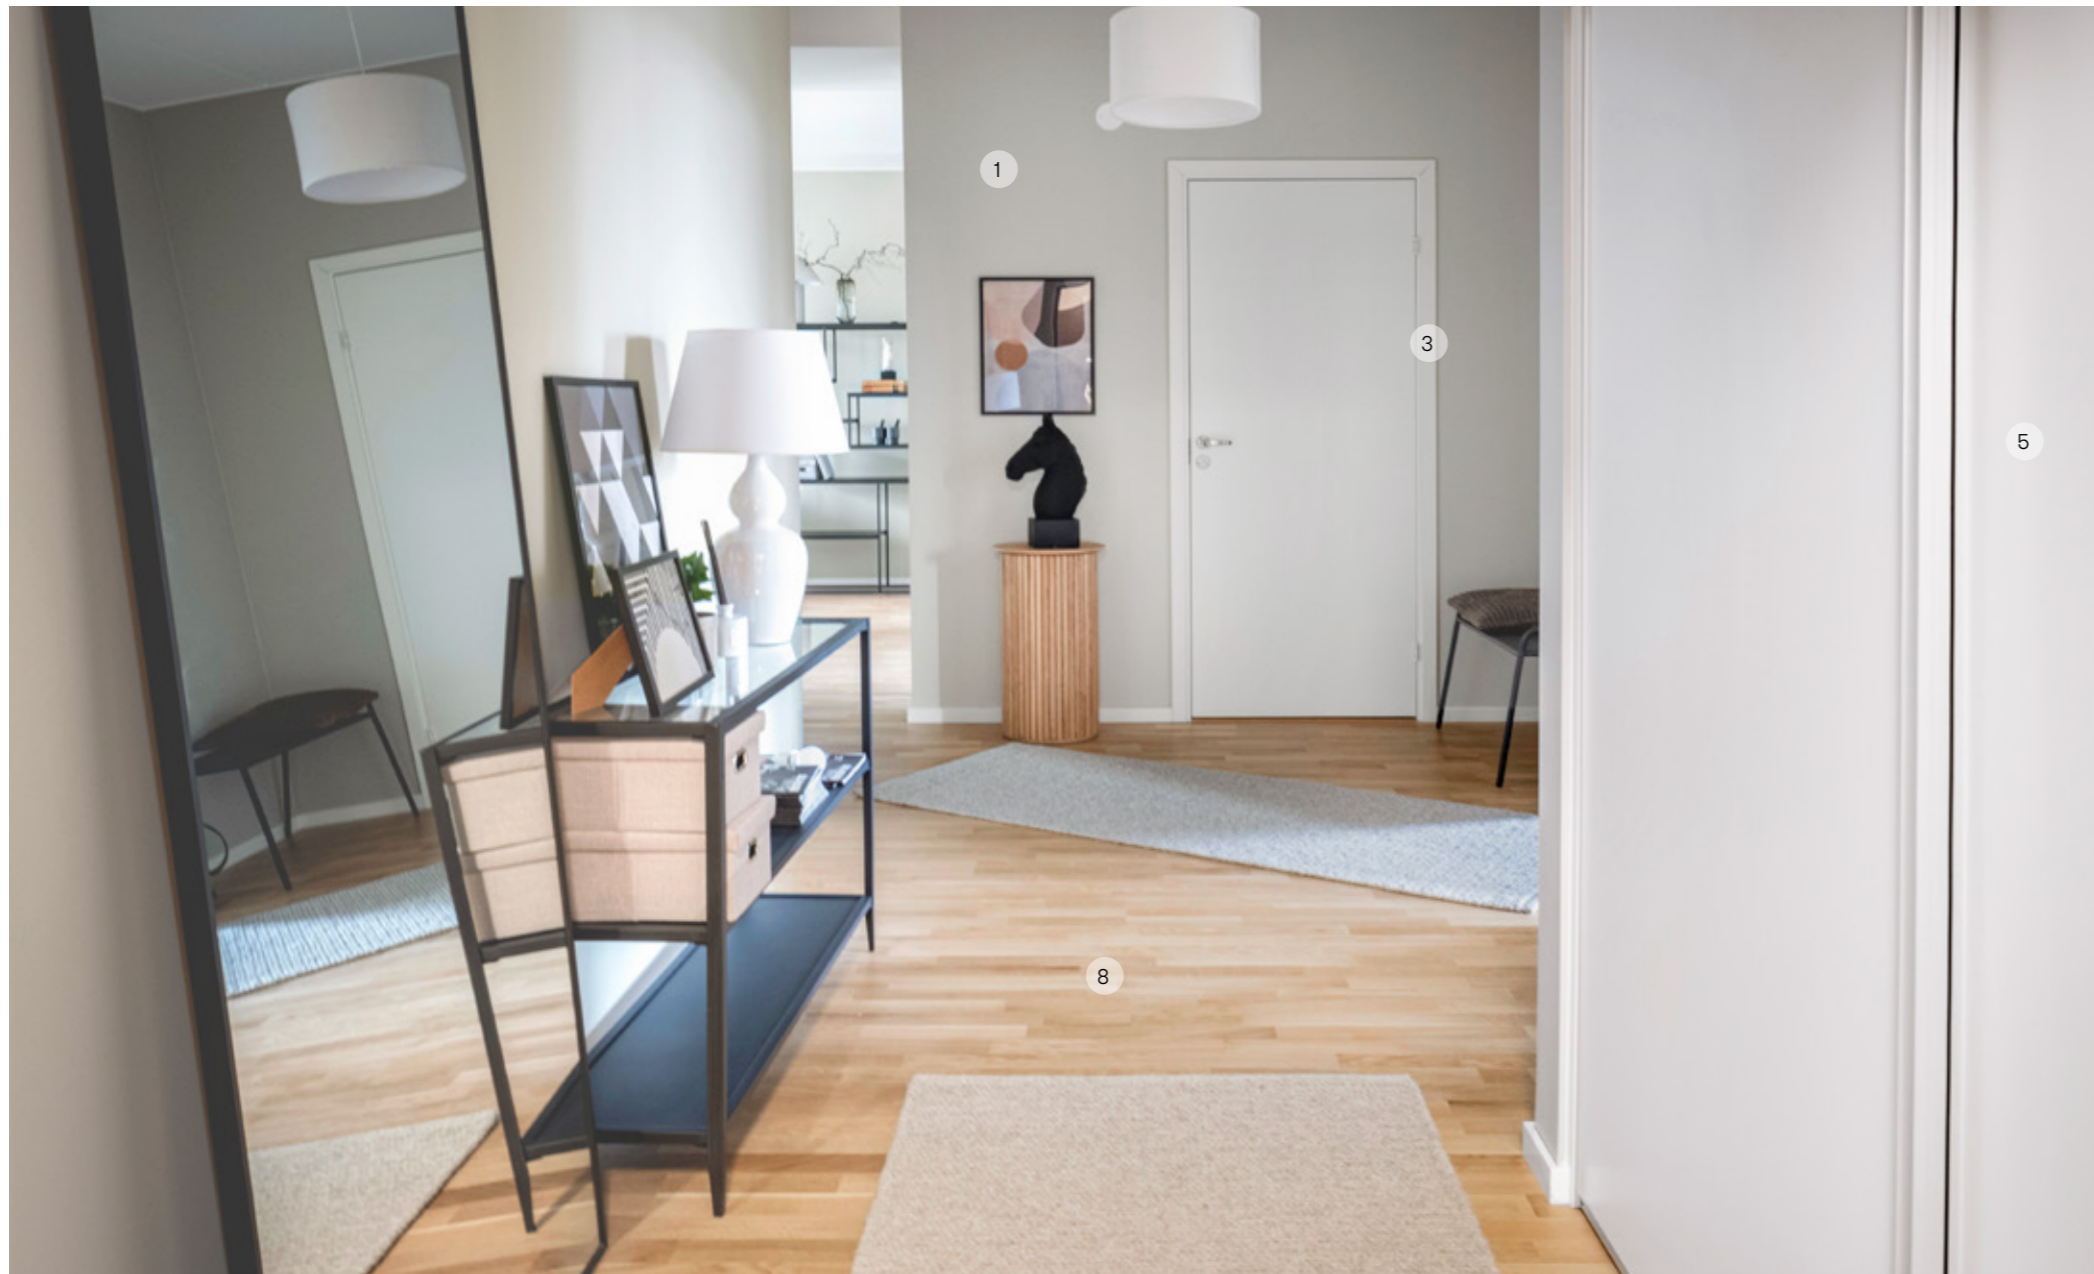

Säsong | Sovrum/vardagsrum/hall

- 1 VÄGGAR ALLRUM/VARDAGSRUM/HALL
  Målade NCS 2005-Y20R Linnebeige
- 2 VÄGGAR SOVRUM
  Målade NCS 2005-Y20R Linnebeige
- 3 DÖRRFODER
  Kulör NCS 0502-Y Stockholmsvit
- 4 SOCKLAR
  Kulör NCS 0502-Y Stockholmsvit
- 5 SKJUTDÖRRSGARDELOB
  Vita skjutdörrar med aluminiumlister. Inredning: hylla
  med stång enligt planlösning, Mirro
- 6 GARDELOB I SOVRUM
  Lucka Maja F20. Enligt planlösning, Vedum
- GARDELOB I HALL
  Lucka Maja F79. Enligt planlösning, Vedum
- 8 GOLV
  Trestavsparkett i ek
- 9 INNERDÖRRAR
  Släta vita lätta
- 10 HATTHYLLA
  Essem
- KLÄDKAMMARE
  Hylla och stång. Kulör följer övriga bostaden.
  Enligt planlösning