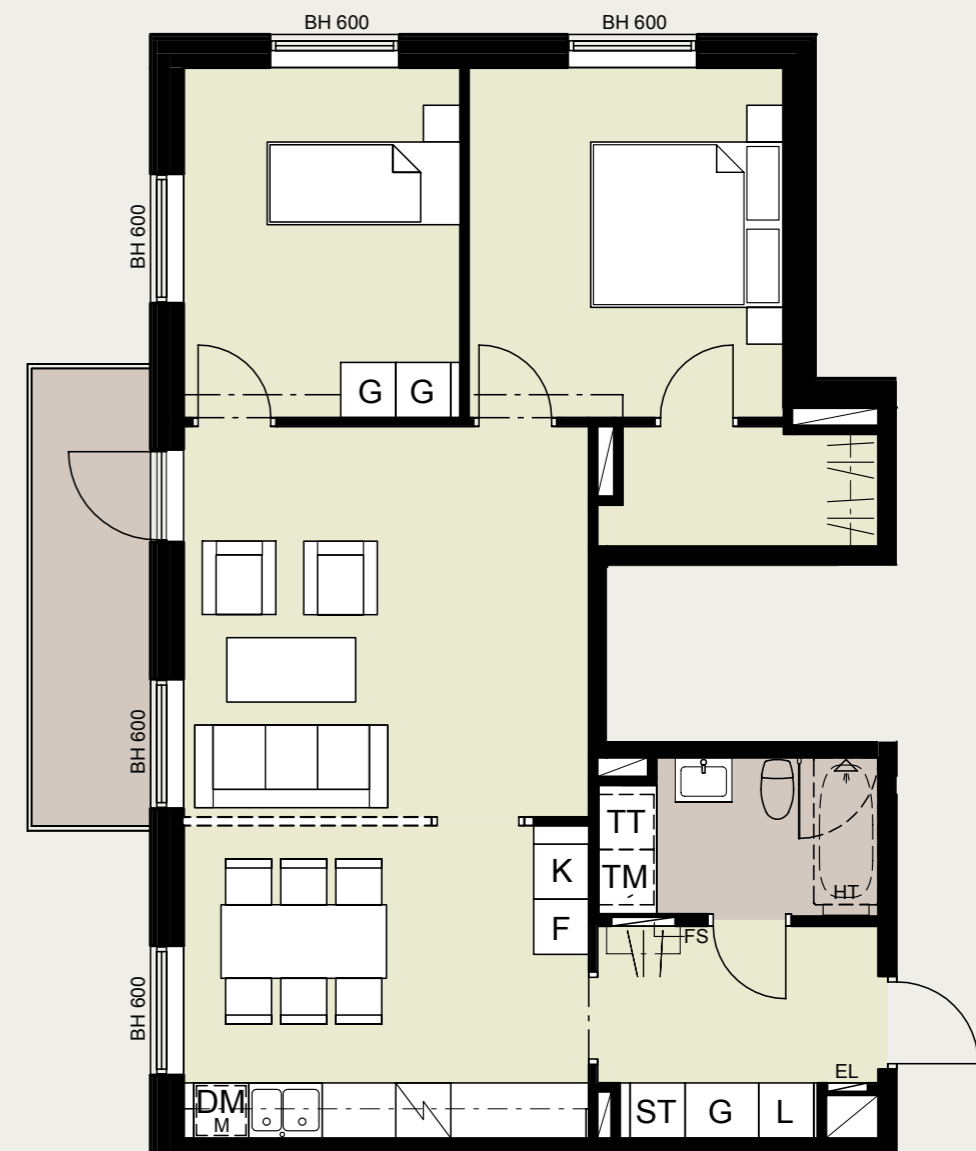

+ -paket Solid

KÖK

BÄNKSKIVA
Komposit, London Grey, Vedum

STÄNKSKYDD
Komposit London Grey, hela vägen mellan bänkskiva och väggskåp; Vedum

BELYSNING
Infällda runda led-spotlights i belysningsbotten med dimmer, Vedum

GOLV
Trestavs ekparkett, vitpigmenterad, mattlackad
Tröskel följer golvetts färg

SOVRUM

VÄGGAR
NCS S 3000-N grå

FÖRVARING I SOVRUM
Garderob Maja F44 med toppskåp och täcksidor målade i NCS S 3000-N grå eller skjutdörrsgarderob Opal med fyllning i kulör NCS 3000-N, enligt planlösning

BADRUM

TAKBELYSNING
Spotlights i tak

+ -paket Säsong

KÖK

BÄNKSKIVA
Komposit Coral Clay, Vedum

STÄNKSKYDD
Komposit Coral Clay, hela vägen mellan bänkskiva och väggskåp; Vedum

VITVARUPAKET
Rostfria vitvaror Kylskåp KRS2DE39X och frysskåp KUT5NE26X alt. kyl/frys LNT4TE33X2 (Svanenpaket), Electrolux

BELYSNING
Infällda runda led-spotlights i belysningsbotten med dimmer, Vedum

GOLV
Trestavs ekparkett, vitpigmenterad, mattlackad
Tröskel följer golvetts färg

SOVRUM

VÄGGAR
Målade i NCS S 4005-Y20R Sandbeige

FÖRVARING I SOVRUM
Garderob med toppskåp och täcksidor målade i NCS S 4005-Y20R Sandbeige eller skjutdörrsgarderob Opal med fyllning i kulör 4005-Y20R, enligt planlösning

BADRUM

TAKBELYSNING
Spotlights i tak

Helt pluspaket med rabatt

När du köper pluspaketet i sin helhet får du en paketrabatt:

1-2 rok: 15 000 kr rabatt

3-4 rok: 20 000 kr rabatt

5-6 rok: 25 000 kr rabatt

Småhus: 25 000 kr rabatt

BESLUTEN OM EVENTUELLT PLUSPAKET BEHÖVER DU FATTA UNDER INREDNINGSPROCESSEN. VÅR INREDNINGSKOORDINATOR GUIDAR DIG GENOM VALMÖJLIGHETER, PRISER OCH BESTÄLLNINGSFÖRMULÄR.