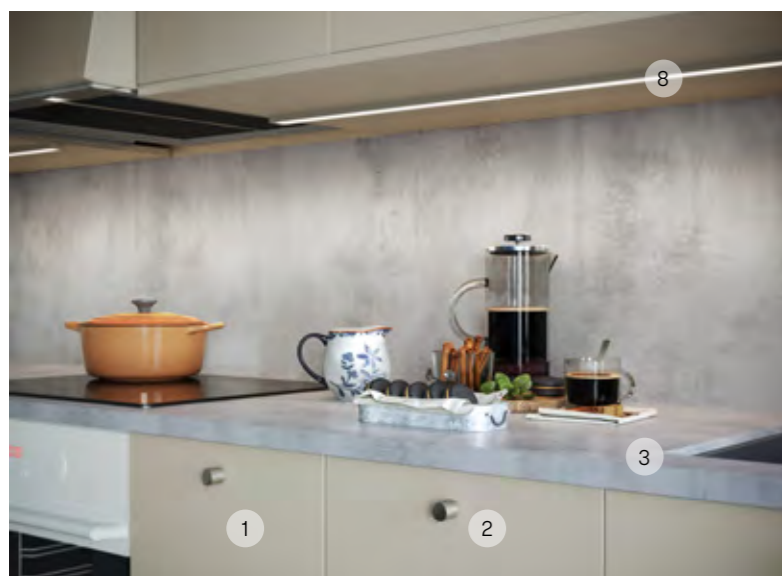

VÄGGKAKEL BADRUM
Himmel vitgrå

HANDTAG BADRUM
Tistel, cc 128, Vedum

KLINKER BADRUM
Bränning ljusgrå

GOLV
Trestavsparkett
i ek