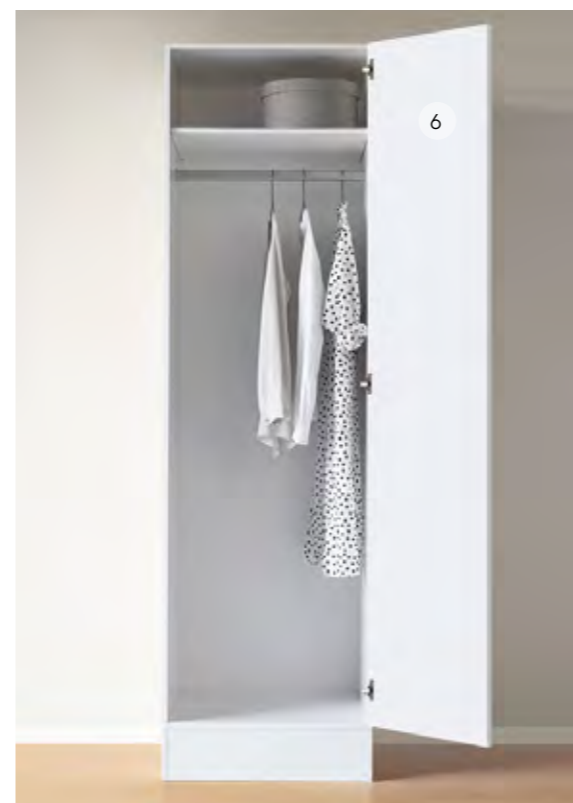

Solid | Bostaden

1. 1 VÄGGAR ALLRUM/VARDAGSRUM/HALL
   Målade NCS 0502-Y Stockholmsvit
2. 2 VÄGGAR SOVRUM
   Målade NCS 0502-Y Stockholmsvit
3. 3 DÖRRFODER
   Kulör NCS 0502-Y Stockholmsvit
4. 4 SOCKLAR
   Kulör NCS 0502-Y Stockholmsvit
5. 5 SKJUTDÖRRSGARDEROB
   Vita skjutdörrar med aluminiumlister. Inredning: hylla med stång. Enligt planlösning, Mirro
6. 6 GARDEROB
   Lucka Maja F20 vit, rostfri lätttrad knapp, Tistel 31129. Enligt planlösning, Vedum
7. 7 GOLV
   Trestavsparkett i ek
8. 8 INNERDÖRRAR
   Släta vita lätta
9. 9 HATTHYLLA
   Essem, enligt planlösning
10. 10 KLÄDKAMMARE
    Hylla och stång. Kulör följer övriga bostaden. Enligt planlösning

NCS 0502-Y
Stockholmsvit