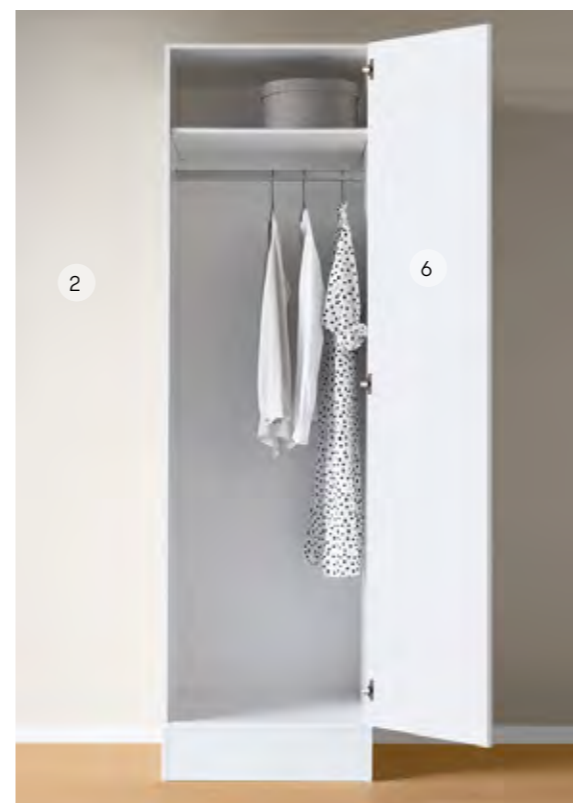

Säsong | Bostaden

- 1 VÄGGAR ALLRUM/VARDAGSRUM/HALL
  Målade NCS 2005-Y20R Linnebeige
- 2 VÄGGAR SOVRUM
  Målade NCS 2005-Y20R Linnebeige
- 3 DÖRRFODER
  Kulör NCS 0502-Y Stockholmsvit
- 4 SOCKLAR
  Kulör NCS 0502-Y Stockholmsvit
- 5 SKJUTDÖRRSGARDEROB
  Vita skjutdörrar med aluminiumlister. Inredning: hylla med stång. Enligt planlösning, Mirro
- 6 GARDEROB
  Lucka Maja F20 vit, rostfri lätttrad knapp, Tistel 31129. Enligt planlösning, Vedum
- 7 GOLV
  Trestavsparkett i ek
- 8 INNERDÖRRAR
  Släta vita lätta
- 9 HATTHYLLA
  Essem, enligt planlösning
- 10 KLÄDKAMMARE
  Hylla och stång. Kulör följer övriga bostaden. Enligt planlösning