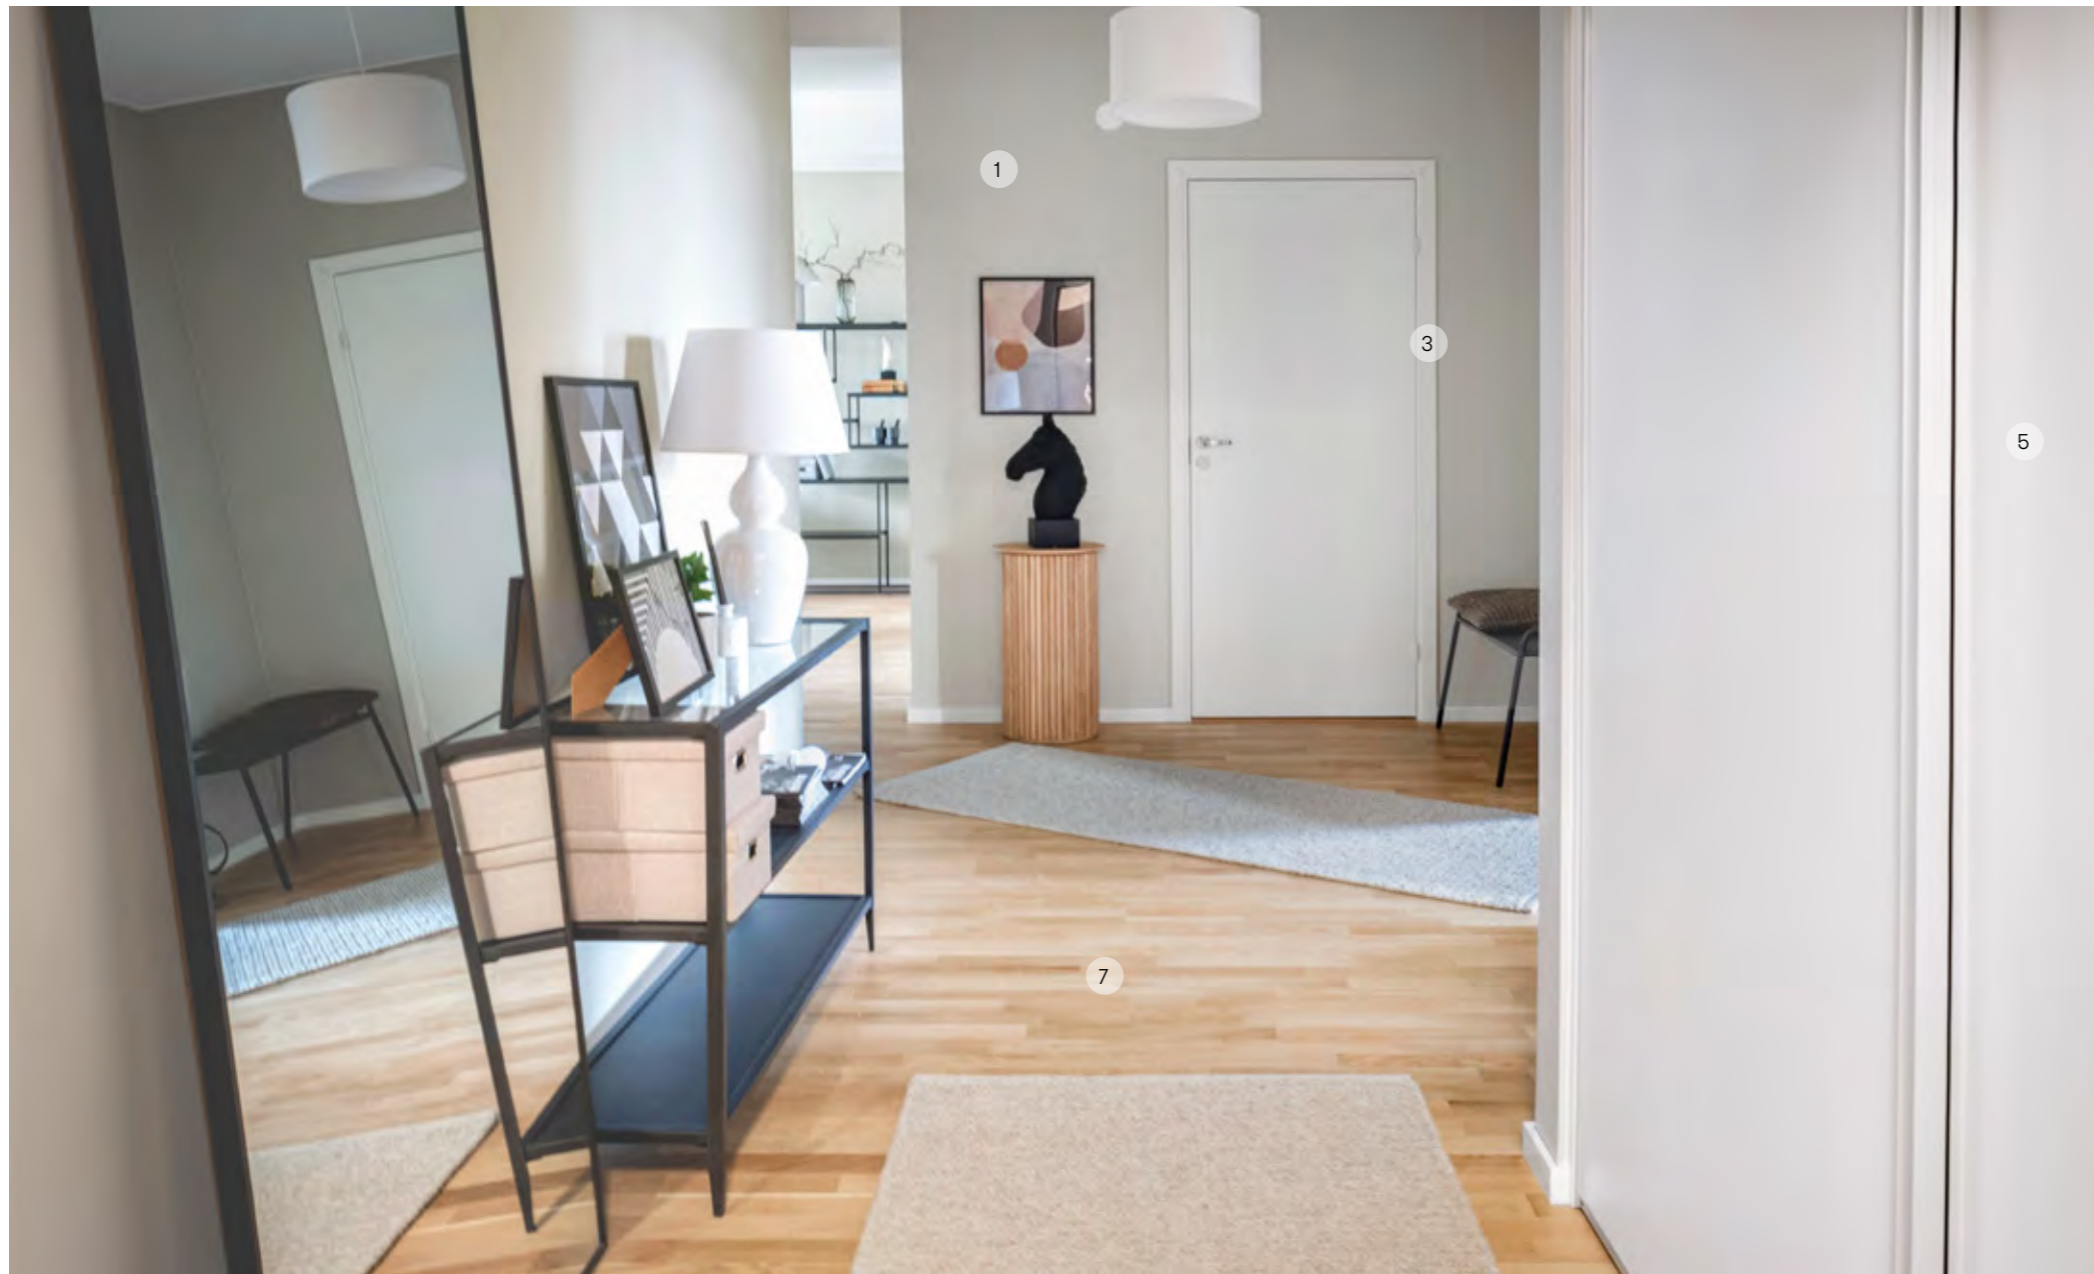

Säsong | Bostaden

- 1 VÄGGAR ALLRUM/VARDAGSRUM/HALL
  Målade NCS 2005-Y20R Linnebeige
- 2 VÄGGAR SOVRUM
  Målade NCS 2005-Y20R Linnebeige
- 3 DÖRRFODER
  Kulör NCS 0502-Y Stockholmsvit
- 4 SOCKLAR
  Kulör NCS 0502-Y Stockholmsvit
- 5 SKJUTDÖRRSGARDEROB
  Vita skjutdörrar med aluminiumlister. Inredning: hylla med stång. Enligt planlösning, Mirro
- 6 GARDEROB
  Lucka Maja F20 vit, rostfri lätttrad knapp, Tistel 31129. Enligt planlösning, Vedum
- 7 GOLV
  Trestavsparkett i ek
- 8 INNERDÖRRAR
  Släta vita lätta
- 9 HATTHYLLA
  Essem, enligt planlösning
- 10 KLÄDKAMMARE
  Hylla och stång. Kulör följer övriga bostaden. Enligt planlösning