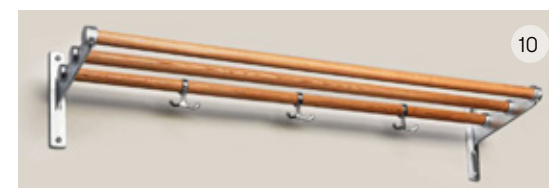

NCS
2005-Y20R

NCS
0502-Y