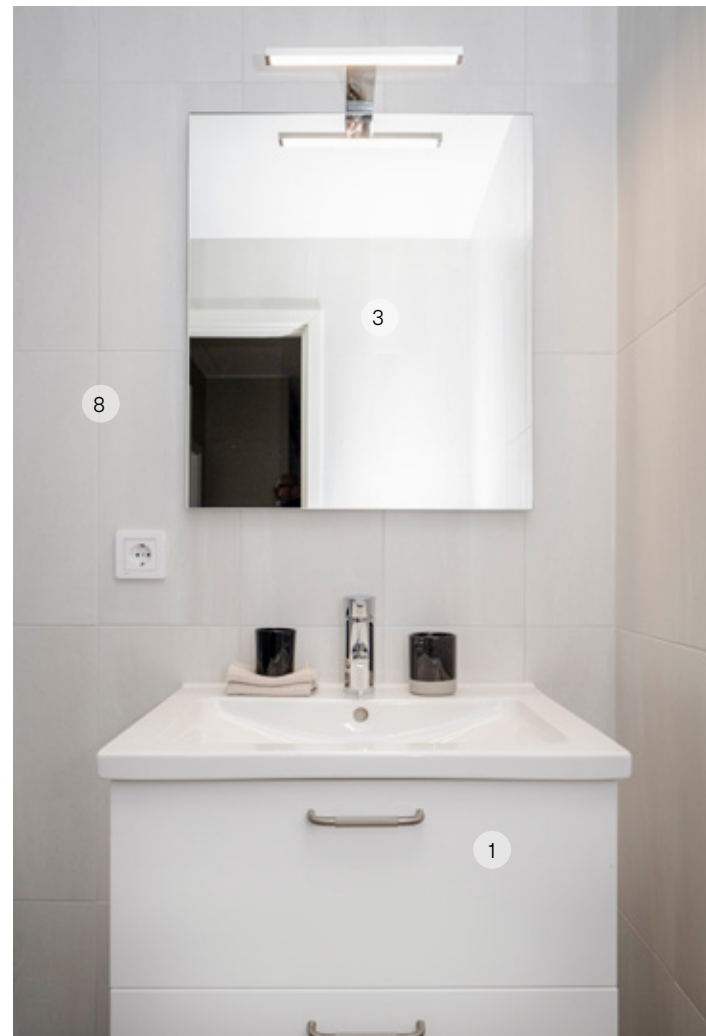

BÄNKSKIVA/ STÄNKSKYDD KÖK
Chromix Silver, Vedum

GOLV
Trestavsparkett
i ek

Säsong | WC/Dusch

- 1 TVÄTTSTÄLLSKOMMOD
Free Maja F20, 415 mm, tvättställspaket med lådor, enligt planlösning, Vedum
 - 2 HANDTAG
Tistel, rostfritt lätttrat handtag cc128, Vedum
 - 3 SPEGEL
Billan med blank aluminiumram 400×720 och Nittorp ledbelysning 305, Vedum
 - 4 BLANDARE HANDFAT
Mora Mmix krom med push-downventil, Mora
 - 5 BLANDARE DUSCH
Mora Mmix shower kit, krom, Mora
 - 6 DUSCHVÄGG
LINC 19 Original krom, klarglas, blankpolerade profiler, INR
 - 7 BESLAG
Handdukshållare 4-krok A04, handdukshållare 2-krok A02, toalettpappershållare, Svedbergs
 - 8 KAKEL
Vitgrå 250×500 matt, Centro
 - 9 GOLVKLINKER
Bränning ljusgrå 150×150 mm, Centro
- BELYSNING TAK
Taklampa Classic Glob 150 LED klar, Ifö
- HANDDUKSTORK
Förberett för handdukstork