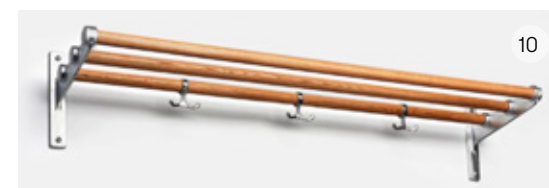

Solid | Sovrum/vardagsrum/hall

- 1 VÄGGAR ALLRUM/VARDAGSRUM/HALL
  Målade NCS 0502-Y Stockholmsvit
- 2 VÄGGAR SOVRUM
  Målade NCS 0502-Y Stockholmsvit
- 3 DÖRRFODER
  Kulör NCS 0502-Y Stockholmsvit
- 4 SOCKLAR
  Kulör NCS 0502-Y Stockholmsvit
- 5 SKJUTDÖRRSGARDEROB
  Vita skjutdörrar med aluminiumlister. Inredning: hylla med stång. Enligt planlösning, Mirro.
- 6 GARDEROB I SOVRUM
  Lucka Maja F20. Enligt planlösning, Vedum
- GARDEROB I HALL
  Lucka Maja F20. Enligt planlösning, Vedum
- 8 GOLV
  Trestavsparkett i ek
- 9 INNERDÖRRAR
  Släta vita lätta
- 10 HATTHYLLA
  Essem
- KLÄDKAMMARE
  Hylla och stång. Kulör följer övriga bostaden.
  Enligt planlösning