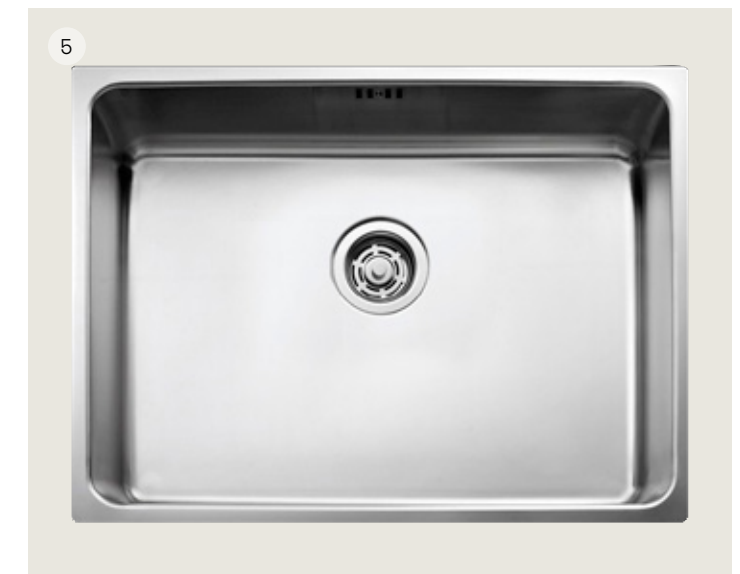

BÄNKSIVA
Urban Style, Vedum

STÄNKSKYDD KÖK
Milano vit, Centro