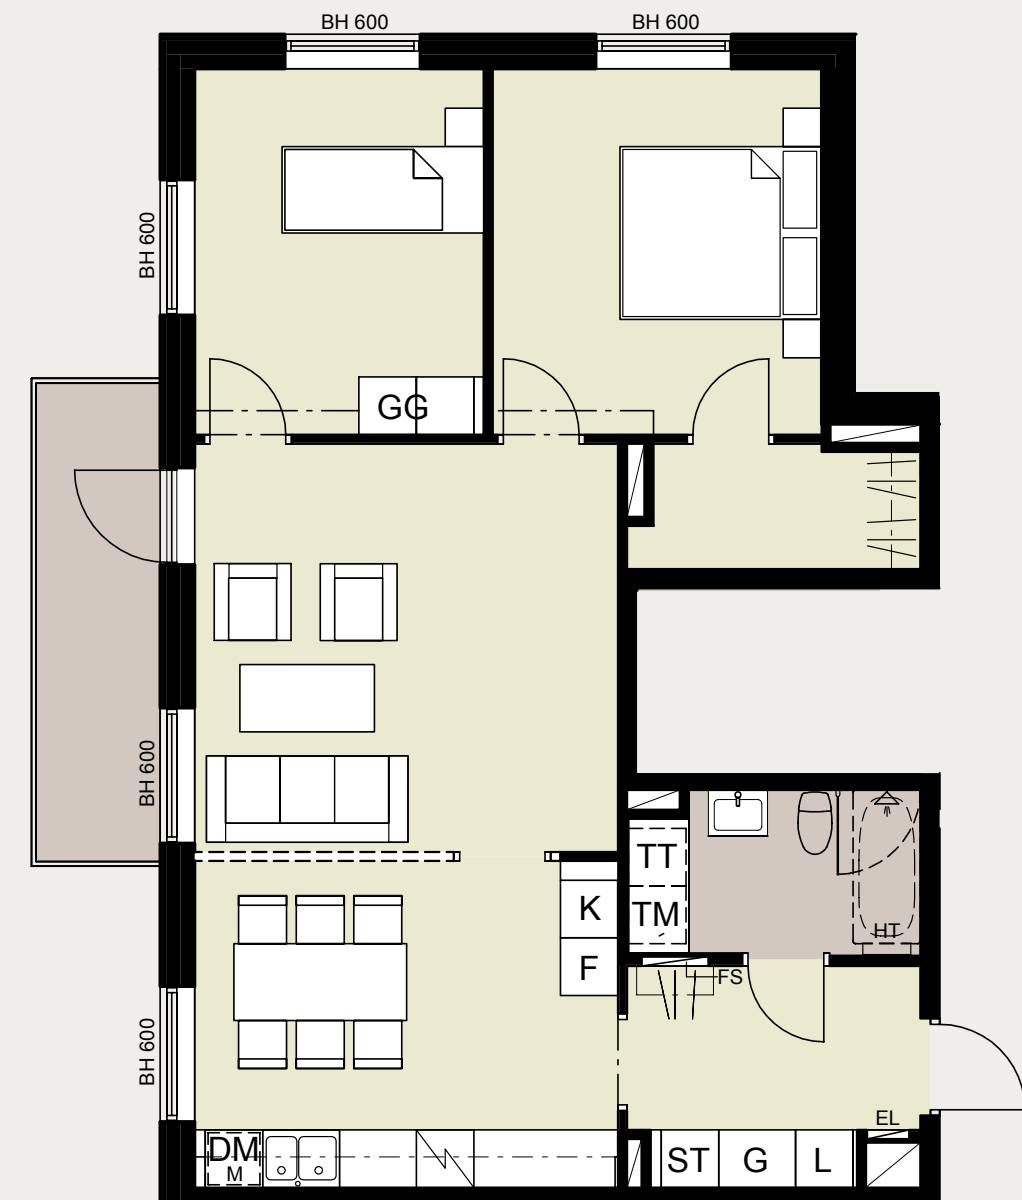

+ -paket Solid

KÖK

BÄNKSKIVA
Komposit, London Grey, Vedum

STÄNKSKYDD
Komposit London Grey, hela vägen mellan bänkskiva och väggskåp; Vedum

BELYSNING
Infällda runda led-spotlights i belysningsbotten med dimmer, Vedum

GOLV
Trestavs ekparkett, vitpigmenterad, mattlackad
Tröskel följer golvets färg

SOVRUM

VÄGGAR
NCS S 3000-N grå

FÖRVARING I SOVRUM
Garderob Maja F44 med toppskåp och täcksidor målade i NCS S 3000-N grå eller skjutdörrsgarderob Opal med fyllning i kulör NCS 3000-N, enligt planlösning

BADRUM

TAKBELYSNING
Spotlights i tak

+ -paket Säsong

KÖK

BÄNKSKIVA
Komposit Coral Clay, Vedum

STÄNKSKYDD
Komposit Coral Clay, hela vägen mellan bänkskiva och väggskåp; Vedum

VITVARUPAKET
Rostfria vitvaror Kylskåp KRS2DE39X och frysskåp KUT5NE26X alt. kyl/frys LNT4TE33X2 (Svanenpaket), Electrolux

BELYSNING
Infällda runda led-spotlights i belysningsbotten med dimmer, Vedum

GOLV
Trestavs ekparkett, vitpigmenterad, mattlackad
Tröskel följer golvets färg

SOVRUM

VÄGGAR
Målade i NCS S 4005-Y20R Sandbeige

FÖRVARING I SOVRUM
Garderob med toppskåp och täcksidor målade i NCS S 4005-Y20R Sandbeige eller skjutdörrsgarderob Opal med fyllning i kulör 4005-Y20R, enligt planlösning

BADRUM

TAKBELYSNING
Spotlights i tak

Helt pluspaket med rabatt

När du köper pluspaketet i sin helhet får du en paketrabatt:

1-2 rok: 15 000 kr rabatt

3-4 rok: 20 000 kr rabatt

5 rok: 25 000 kr rabatt

Småhus: 25 000 kr rabatt

BESLUTEN OM EVENTUELLT PLUSPAKET BEHÖVER DU FATTA UNDER INREDNINGSPROCESSEN. VÅR INREDNINGSKOORDINATOR GUIDAR DIG GENOM VALMÖJLIGHETER, PRISER OCH BESTÄLLNINGSFÖRMULÄR.