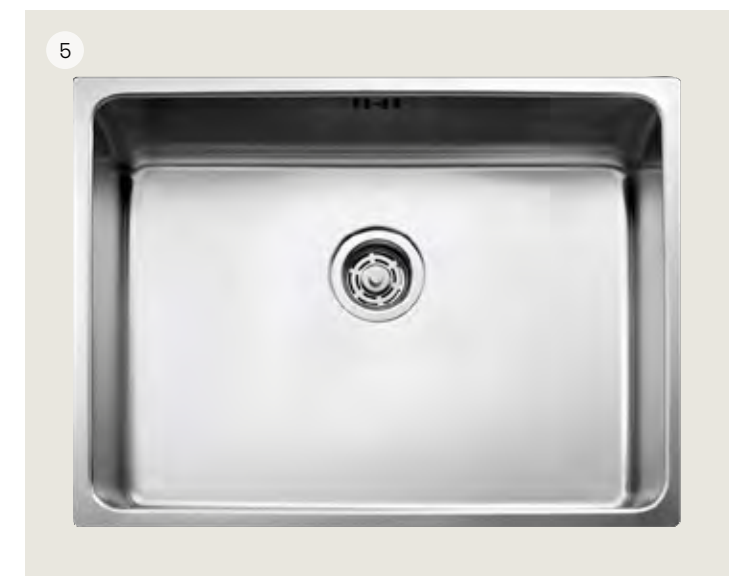

Superb | Kök

1. 1 LUCKA
   Maja F8+ skogsgrön, Vedum
2. 2 HANDTAG
   Svart lätttrad knapp, 31127, bänkskåp, pushhandtag
   väggskåp, Vedum
3. 3 BÄNKSKIVA
   Natursten Verde Guatemala, Vedum
4. 4 STÄNKSKYDD
   List av natursten Verde Guatemala 200 mm hög samt
   målad yta upp till väggskåp i NCS 2002-G, Vedum
5. 5 DISKHO
   Planlimmad Intra Frame FR520, Vedum
6. 6 SKÅP UNDER DISKHO
   Med fullutdragslåda, Vedum
7. 7 BLANDARE
   Mora Mmix K5, Mora
8. 8 BELYSNING
   Infällda runda LED-spotlights med dimmer
9. 9 GOLV
   Trestavs vitpigmenterad, mattlackad ekparkett
10. 10 FLÄKT
    Pandora Green Flow, i de flesta bostäder,
    avvikelser kan förekomma
11. 11 DISKMASKIN
    Integrerad diskmaskin, EE1700L, 60 cm, Electrolux
12. 12 INDUKTIONSHÄLL
    HOI620PS, Electrolux
13. 13 UGN
    Rostfri inbyggnadsugn, placeras i högskåp eller under
    bänkskiva, beroende på lägenhetstyp, CKB100X, Electrolux
14. 14 MIKRO
    Rostfri inbyggnadsmikro, placeras i högskåp
    KMFE264TEX eller väggskåp LMS2173EMX beroende
    på lägenhetstyp, Electrolux
15. 15 KYLSKÅP OCH FRYSSKÅP ALT. KYL/FRYS
    KRS2DE39X OCH KUT5NE26X alt. LNT4TE33X2
    Rostfri, enligt planlösning, Electrolux