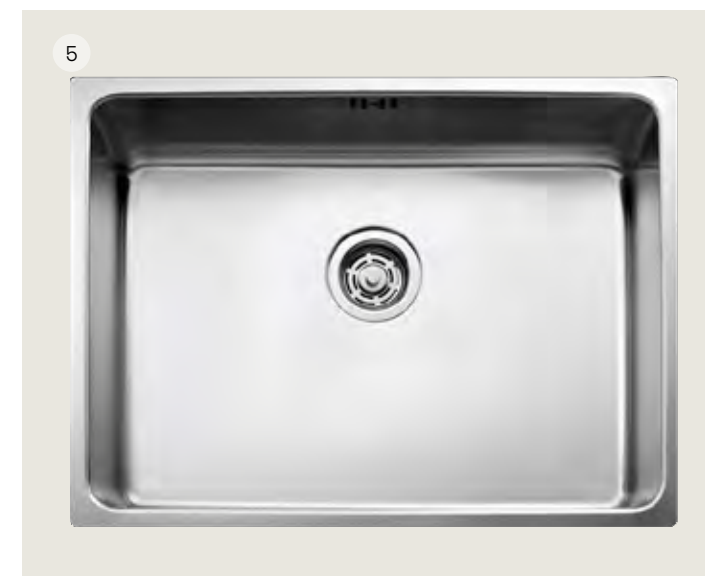

Sober | Kök

1. 1 LUCKA
   Maja F88 Linnebeige 2005-Y20R, Vedum
2. 2 HANDTAG
   Rostfri lätttrad knapp, 31129, bänkskåp, pushhandtag
   väggskåp, Vedum
3. 3 BÄNKSKIVA
   Komposit, Royal Reef, Vedum
4. 4 STÄNKSKYDD
   Komposit Royal Reef 200 mm hög list, 20 mm tjock,
   målat med NCS S 2005-Y20R mellan list och väggskåp
5. 5 DISKHO
   Planlimmad IntraFrame 520, Vedum
6. 6 SKÅP UNDER DISKHO
   Med fullutdragslåda, Vedum
7. 7 BLANDARE
   Mora Mmix K5, Mora
8. 8 BELYSNING
   Infällda runda LED spotlights i belysningsbotten
9. 9 GOLV
   Trestavs vitpigmenterad, mattlackad ekparkett
10. 10 FLÄKT
    Pandora Green Flow, i de flesta bostäder,
    avvikelser kan förekomma
11. 11 DISKMASKIN
    Integrerad diskmaskin, EEA17200L, Electrolux
12. 12 INDUKTIONSHÅLL
    HOI620PS, Electrolux
13. 13 UGN
    Rostfri inbyggnadsugn placeras i högskåp eller under
    bänkskiva, beroende på lägenhetstyp, CKB100X, Electrolux
14. 14 MIKRO
    Rostfri inbyggnadsmikro, placeras i högskåp
    KMFE264TEX eller väggskåp LMS2173EMX beroende
    på lägenhetstyp, Electrolux
15. 15 KYLSKÅP OCH FRYSSKÅP ALT. KYL/FRYS
    KRS2DE39X OCH KUT5NE26X alt. LNT4TE33X2
    Rostfri, enligt planlösning, Electrolux