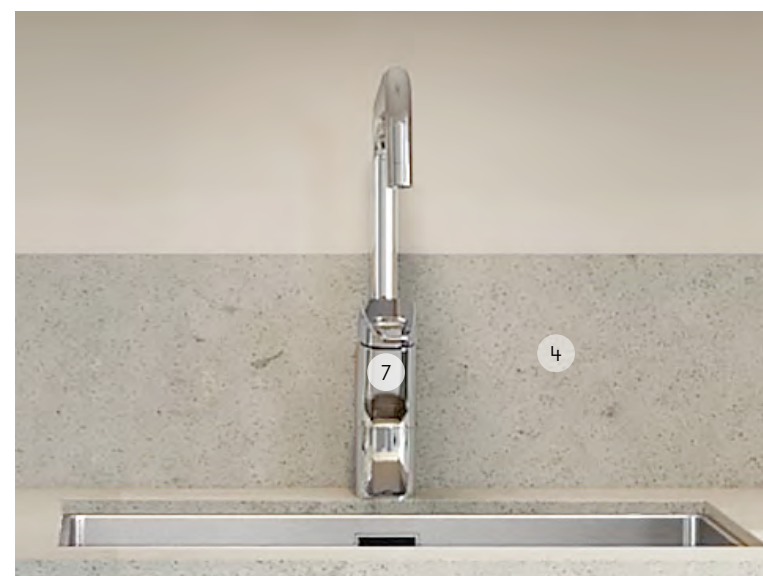

## Sober | Kök

- 1 LUCKA  
Maja F88 Linnebeige 2005-Y20R, Vedum
- 2 HANDTAG  
Rostfri lätttrad knapp, 31129, bänkskåp, pushhandtag  
väggskåp, Vedum
- 3 BÄNKSKIVA  
Komposit, Royal Reef, Vedum
- 4 STÄNKSKYDD  
Komposit Royal Reef 200 mm hög list, 20 mm tjock,  
målat med NCS S 2005-Y20R mellan list och väggskåp
- 5 DISKHO  
Planlimmad IntraFrame 520, Vedum
- 6 SKÅP UNDER DISKHO  
Med fullutdragslåda, Vedum
- 7 BLANDARE  
Mora Mmix K5, Mora
- 8 BELYSNING  
Infällda runda LED spotlights i belysningsbotten
- 9 GOLV  
Trestavs vitpigmenterad, mattlackad ekparkett
- 10 FLÄKT  
Pandora Green Flow, i de flesta bostäder,  
avvikelser kan förekomma
- 11 DISKMASKIN  
Integrerad diskmaskin, EEA17200L, Electrolux
- 12 INDUKTIONSHÅLL  
HOI620PS, Electrolux
- 13 UGN  
Rostfri inbyggnadsugn placeras i högskåp eller under  
bänkskiva, beroende på lägenhetstyp, CKB100X, Electrolux
- 14 MIKRO  
Rostfri inbyggnadsmikro, placeras i högskåp  
KMFE264TEX eller väggskåp LMS2173EMX beroende  
på lägenhetstyp, Electrolux
- 15 KYLSKÅP OCH FRYSSKÅP ALT. KYL/FRYS  
KRS2DE39X OCH KUT5NE26X alt. LNT4TE33X2  
Rostfri, enligt planlösning, Electrolux