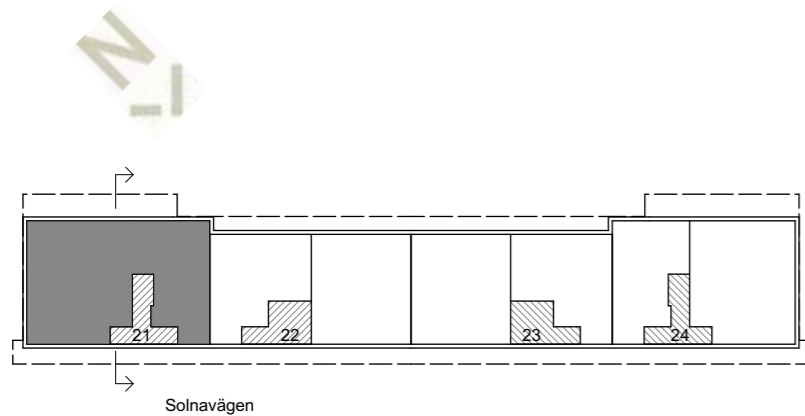

LÄGENHET: 21- 1901
5-6 ROK/5-6P
129 m²

LÄGENHET: 21- 1902
3 ROK/3P
78 m²

Solna Parad Plus
Trapphus 21, plan 9

0 1 2 3 4 5m SKALA 1:100

BAU