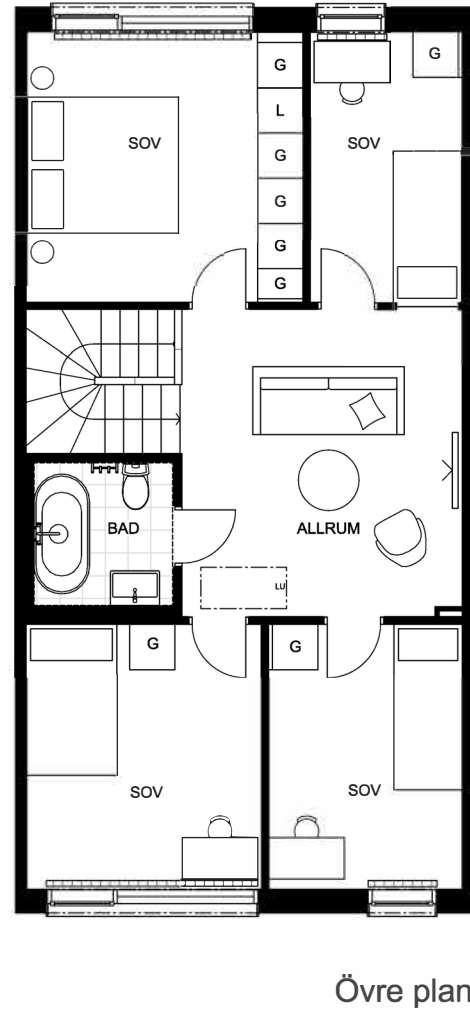

5 ROK
130 kvm
ca 6 kvm frd

Tallbacken Snättringe

BESQAB

Skala 1:100

0 1 2 3 4 5 m

DM	DISKMASKIN	K	KYL
ELC	ELCENTRAL	L	LINNESKÅP
F	FRYS	LU	LUCKATILL KALLVIND
FVP	FRÅNLUFTVÄRMEPUMP	MS	MILJÖSTATION/SOPFÖRVARING
G	GARDEROB	—	RADIATOR
H	HÖGSKÅP	—	SCHAKT
U/M	HÖGSKÅP MED UGN OCH MICRO	—	HANDDUKSTORK
—	INDUKTIONSHÄLL	TT	TORKTUMLARE
		TM	TVÄTTMASKIN
		—	ÖVERSKÅP KÖK/TVÄTT

Rumshöjd är ca 2,5 m där inget annat anges.
Bröstninghöjd på fönster är ca 0,6 m förutom i vardagsrum som har ca 0,3 m.
Inspektionsslucka redovisas ej på denna handling.

Rätt till ändringar förbehålles. Ytangelser är cirka.
Bofakta gäller före materialbeskrivning