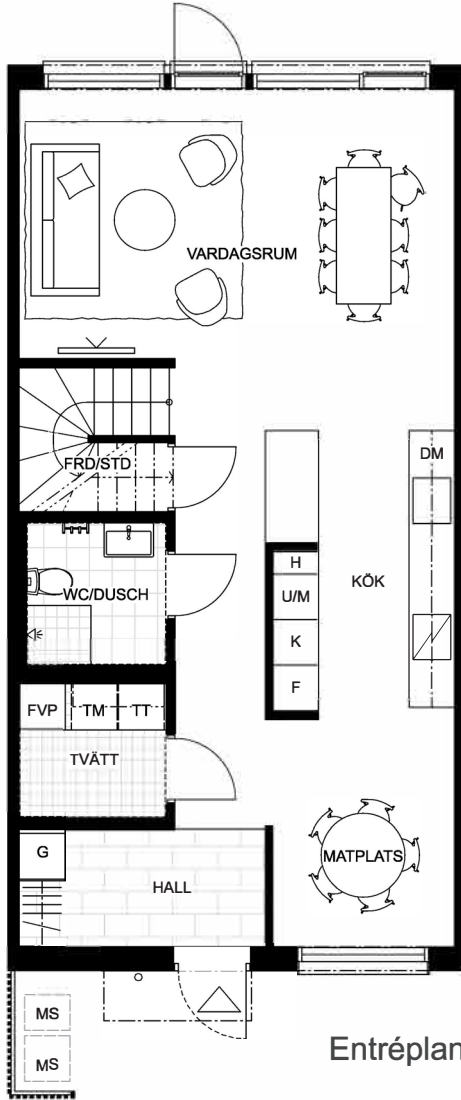

5 ROK
130 kvm
ca 6 kvm frd

Tallbacken Snättringe

BESQAB

Skala 1:100

0 1 2 3 4 5 m

DM	DISKMASKIN	K	KYL
ELC	ELCENTRAL	L	LINNESKÅP
F	FRYS	LU	LUCKATILL KALLVIND
FVP	FRÅNLUFTVÄRMEPUMP	MS	MILJÖSTATION/SOPFÖRVARING
G	GARDEROB	—	RADIATOR
H	HÖGSKÅP	—	SCHAKT
U/M	HÖGSKÅP MED UGN OCH MICRO	—	HANDDUKSTORK
—	INDUKTIONSHÄLL	TT	TORKTUMLARE
		TM	TVÄTTMASKIN
		—	ÖVERSKÅP KÖK/TVÄTT

Rumshöjd är ca 2,5 m där inget annat anges.
Bröstninghöjd på fönster är ca 0,6 m förutom i vardagsrum som har ca 0,3 m.
Inspektionsslucka redovisas ej på denna handling.

Rätt till ändringar förbehålles. Ytangelser är cirka.
Bofakta gäller före materialbeskrivning