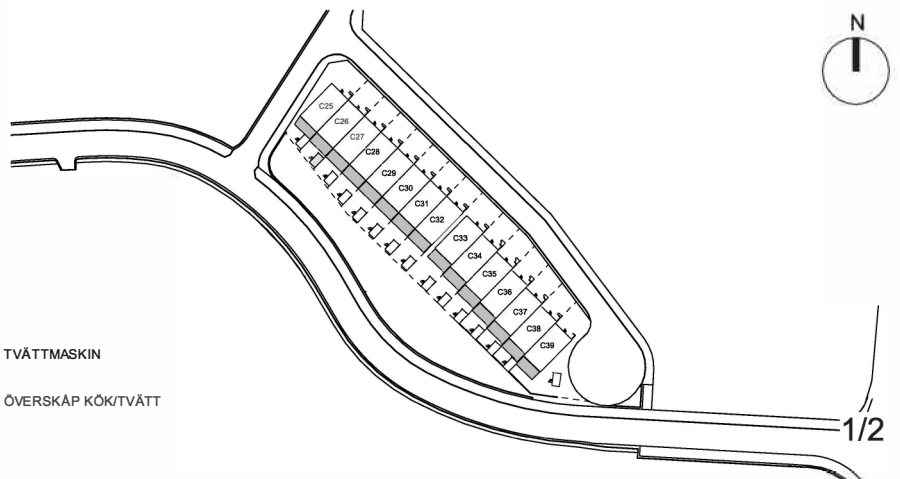

5 ROK
130 kvm
ca 6 kvm frd

Tallbacken Snättringe

BESQAB

Skala 1:100

0 1 2 3 4 5 m

DM	DISKMASKIN	K	KYL
ELC	ELCENTRAL	L	LINNESKÅP
F	FRYS	LU	LUCKATILL KALLVIND
FVP	FRÅNLUFTVÄRMEPUMP	MS	MILJÖSTATION/SOPFÖRVARING
G	GARDEROB	—	RADIATOR
H	HÖGSKÅP	—	SCHAKT
U/M	HÖGSKÅP MED UGN OCH MICRO	—	HANDDUKSTORK
—	INDUKTIONSHÄLL	TT	TORKTUMLARE
		TM	TVÄTTMASKIN
		—	ÖVERSKÅP KÖK/TVÄTT