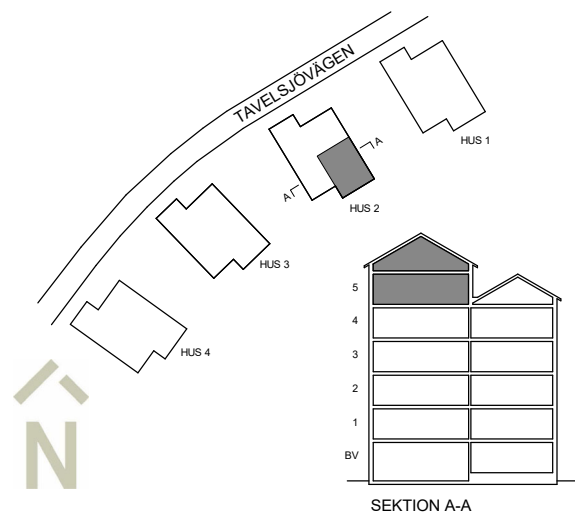

DISKMASKIN	KAPPHYLLA	DUSCHSKÄRM - LINC 19 ORIGINAL
STÄD	LINNESKÅP	ELCENTRAL/MEDIAUTTAG
SPISHÄLL/UGN	GARDEROBSKÅP	FÖRDELARSKÅP
HÖGSKÅP	GARDEROBSKÅP (TILLVAL)	SCHAKT
KYLFRYS	SKJUTDÖRRSGARDEROB X (ANTAL) DÖRRAR	INKLÄDNAD/UNDERTAK
KYL	KOMBIMASKIN	BRÖSTNINGSHÖJD I MM
FRYS	TORKTUMLARE	TAKHÖJD 2,6 M (DÄR INGET ANNAT ANGES)
PLATS FÖR MIKRO I VÄGGSKÅP	TVÄTTMASKIN	VÄGG (TILLVAL)
	PLATS FÖR HANDDUKSTORK (TILLVAL)	VÄGG (FRÄNVAL)
	PLATS FÖR BADKAR (TILLVAL)	KLÄDKAMMARE
	WC OCH DUSCH	

DM DISKMASKIN	KAPPHYLLA	DUSCHSKÄRM - LINC 19 ORIGINAL
ST STÅD	L LINNESKÅP	EL ELCENTRAL/MEDIAUTTAG
SPISHÄLLIUGN	G GARDEROBSKÅP	FS FÖRDELARSKÅP
HS HÖGSKÅP	G GARDEROBSKÅP (TILLVAL)	SCHAKT
K/F KYLFRYS	SDG-X SKJUTDÖRRSGARDEROB X (ANTAL) DÖRRAR	INKLÄDNAD/UNDERTAK
K KYL	KM KOMBIMASKIN	BH BRÖSTNINGSHÖJD I MM
F FRY	TT TORKTUMLARE	TH TAKHÖJD 2.6 M (DÄR INGET ANNAT ANGES)
M PLATS FÖR MIKRO I VÄGGSKÅP	TM TVÄTTMASKIN	VÄGG (TILLVAL)
	HT PLATS FÖR HANDDUKSTORK (TILLVAL)	VÄGG (FRÄNVAL)
	PLATS FÖR BADKAR (TILLVAL)	KIK KLÄDKAMMARE
	WC/D WC OCH DUSCH	