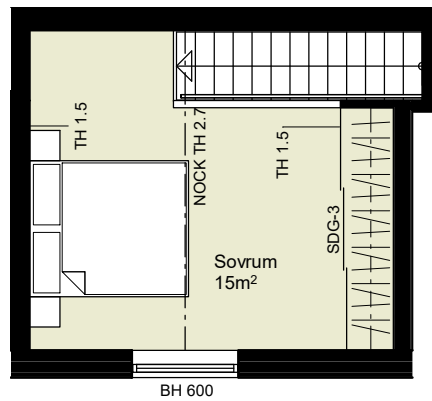

DISKMASKIN	KAPPHYLLA	DUSCHSKÄRM - LINC 19 ORIGINAL
STÄD	LINNESKÅP	ELCENTRAL/MEDIAUTTAG
SPISHÄLL/UGN	GARDEROBSKÅP	FÖRDELARSKÅP
HÖGSKÅP	GARDEROBSKÅP (TILLVAL)	SCHAKT
KYLFRYS	SKJUTDÖRRSGARDEROB X (ANTAL) DÖRRAR	INKLÄDNAD/UNDERTAK
KYL	KOMBIMASKIN	BRÖSTNINGSHÖJD I MM
FRYS	TORKTUMLARE	TAKHÖJD 2,6 M (DÄR INGET ANNAT ANGES)
PLATS FÖR MIKRO I VÄGGSKÅP	TVÄTTMASKIN	VÄGG (TILLVAL)
	PLATS FÖR HANDDUKSTORK (TILLVAL)	VÄGG (FRÄNVAL)
	PLATS FÖR BADKAR (TILLVAL)	KLÄDKAMMARE
	WC OCH DUSCH	

DM DISKMASKIN	KAPPHYLLA	DUSCHSKÄRM - LINC 19 ORIGINAL
ST STÅD	L LINNESKÅP	EL ELCENTRAL/MEDIAUTTAG
SPISHÄLLIUGN	G GARDEROBSKÅP	FS FÖRDELARSKÅP
HS HÖGSKÅP	G GARDEROBSKÅP (TILLVAL)	SCHAKT
K/F KYLFRYS	SDG-X SKJUTDÖRRSGARDEROB X (ANTAL) DÖRRAR	INKLÄDNAD/UNDERTAK
K KYL	KM KOMBIMASKIN	BH BRÖSTNINGSHÖJD I MM
F FRY	TT TORKTUMLARE	TH TAKHÖJD 2.6 M (DÄR INGET ANNAT ANGES)
M PLATS FÖR MIKRO I VÄGGSKÅP	TM TVÄTTMASKIN	VÄGG (TILLVAL)
	HT PLATS FÖR HANDDUKSTORK (TILLVAL)	VÄGG (FRÄNVAL)
	PLATS FÖR BADKAR (TILLVAL)	KIK KLÄDKAMMARE
	WC/D WC OCH DUSCH	