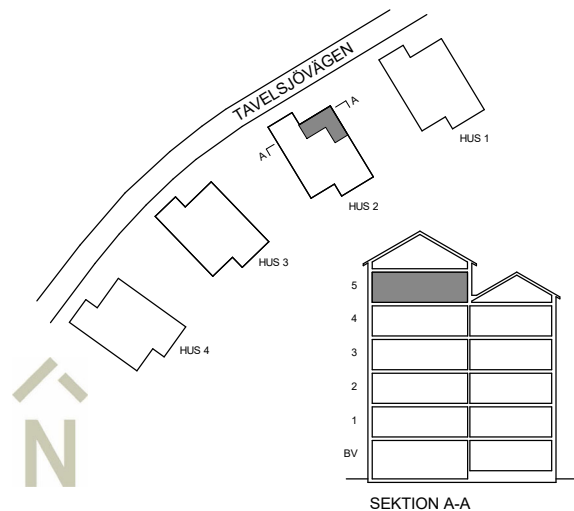

SKALA 1:100

DISKMASKIN	KAPPHYLLA	DUSCHSKÄRM - LINC 19 ORIGINAL
STÅD	LINNESKÅP	ELCENTRAL/MEDIAUTTAG
SPISHÄLLIUGN	GARDEROBSKÅP	FÖRDELARSKÅP
HÖGSKÅP	GARDEROBSKÅP (TILLVAL)	SCHAKT
KYLFRYS	SKJUTDÖRRSGARDEROB X (ANTAL) DÖRRAR	INKLÄDNAD/UNDERTAK
KYL	KOMBIMASKIN	BRÖSTNINGSHÖJD I MM
FRYS	TORKTUMLARE	TAKHÖJD 2,6 M (DÄR INGET ANNAT ANGES)
PLATS FÖR MIKRO I VÄGGSKÅP	TVÄTTMASKIN	VÄGG (TILLVAL)
	PLATS FÖR HANNDUKSTORK (TILLVAL)	VÄGG (FRÄNVAL)
	PLATS FÖR BADKAR (TILLVAL)	KLÄDKAMMARE
	WC OCH DUSCH	

SEKTION A-A