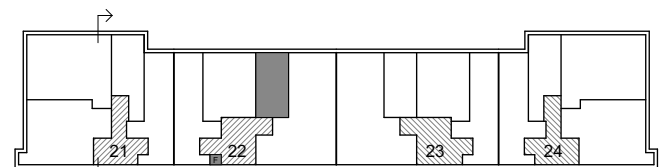

0 1 2 3 4 5m SKALA 1:100

DM	diskmaskin under bänk
F	frys
K	kyl
K/F	kyl/frys
SDG	skjutdörrsgarderob
G	garderob
L	linneskåpsinredning
ST	utrymme för städ
KM	kombimaskin
TM	tvättmaskin
TT	torktumlare
KLK	klädkammare
WC/D	WC och dusch

Bröstningshöjd fönster 0,7m.

spis

ELC el och IT skåp

Lägenhetsförråd finns i hisshall

--- tillvalsvägg

--- undertak

-//// hylla med stång

/// hatthylla

Generell rumshöjd är ca 2,6 m.

Vid undertak, rumshöjd ca 2,3 m.

Solnavägen