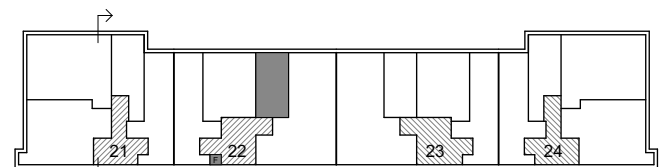

0 1 2 3 4 5m SKALA 1:100

DM	diskmaskin under bänk
F	frys
K	kyl
K/F	kyl/frys
SDG	skjutdörrsgarderob
G	garderob
L	linneskåpsinredning
ST	utrymme för städ
KM	kombimaskin
TM	tvättmaskin
TT	torktumlare
KLK	klädkammare
WC/D	WC och dusch

Bröstningshöjd fönster 0,7m.

spis

ELC el och IT skåp

Lägenhetsförråd finns i hisshall

--- tillvalsvägg

--- undertak

-// hylla med stång

/// hatthylla

Generell rumshöjd är ca 2,6 m.

Vid undertak, rumshöjd ca 2,3 m.

Solnavägen