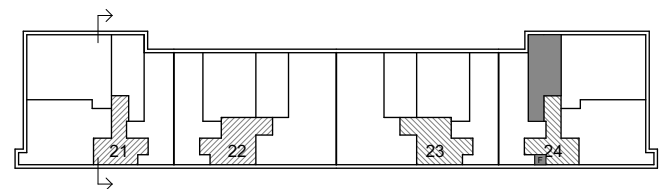

0 1 2 3 4 5m SKALA 1:100

DM	diskmaskin under bänk
F	frys
K	kyl
K/F	kyl/frys
SDG	skjutdörrsgarderob
G	garderob
L	linneskåpsinredning
ST	utrymme för städ
KM	kombimaskin
TM	tvättmaskin
TT	torktumlare
KLK	klädkammare
WC/D	WC och dusch

Bröstningshöjd fönster 0,7m.

 spis

ELC el och IT skåp

Lägenhetsförråd finns i hisshall

 tillvalsvägg

 undertak

 hylla med stång

 hatthylla

Generell rumshöjd är ca 2,6 m.

Vid undertak, rumshöjd ca 2,3 m.

Solnavägen