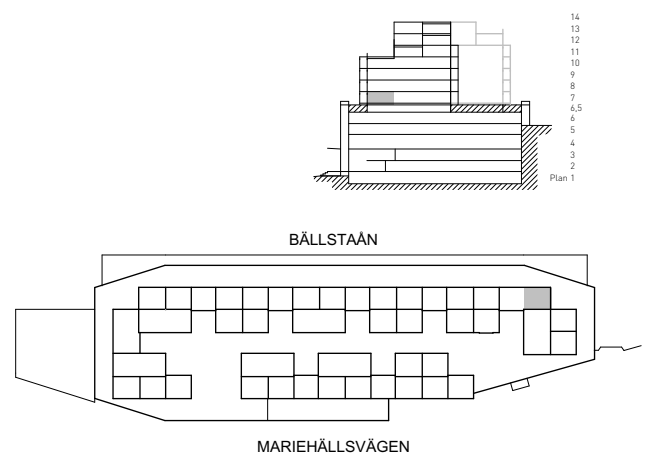

0 1 2 3 4 5 SKALA 1:150

DM DISKMASKIN	⌌ KAPPHYLLA	MC ELCENTRAL/MEDIAUTTAG
ST STÄD	SDG SKJUTDÖRRSGARDEROB	⊠ SCHAKT
⊠ SPIS	L LINNESKÅP	⊠ NEDSÄNKT UNDERTAK 2,3m
H HÖGSKÅP	G GARDEROB	BH BRÖSTNINGSHÖJD
K/F KYL/FRYS	KM KOMBIMASKIN	TH TAKHÖJD 2,5M (DÅR INGET ANNAT ANGES)
K KYL	TT TORKTUMLARE	zzz VÄGG (FRÄNVAL)
F FRYS	TM TVÄTTMASKIN	P PLATS FÖR PERGOLA (TILLVAL)
M MIKRO I VÄGGSKÅP	HT PLATS FÖR HANDDUKSTORK (TILLVAL)	MK MARKIS, FÖRBEREDELSE

BÄLLSTAÄN

MARIEHÄLLSVÄGEN