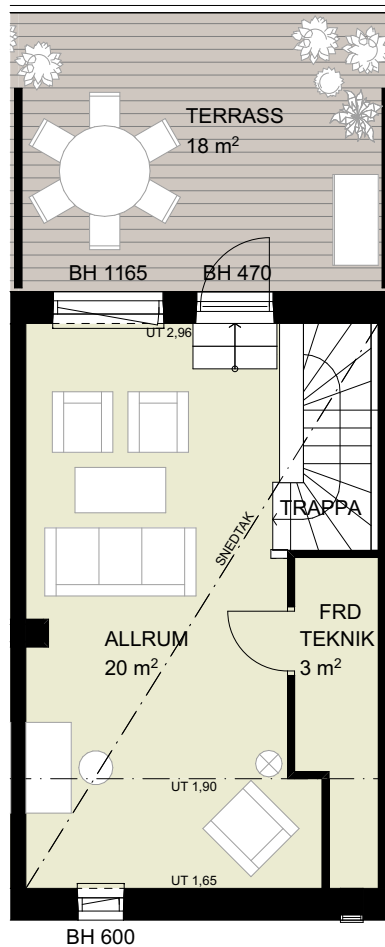

(DM)	integrerad diskmaskin		spis
(M)	mikro i överskåp	BH	bröstningshöjd
K	kyl	EL/IT	el- och IT skåp
F	frys	FS	fördelarskåp
G	garderob	WC/D/TV	wc, dusch och tvätt
SG	skjutdörrsgarderob	WC/D	wc och dusch
L	utrymme för linne		förberett för handdukstork (tillval)
ST	utrymme för städ		badkar (tillval)
TM	tvättmaskin		vikbar duschvägg
TT	torkumlare		vikbara duschväggar
KLK	klädkammare		Generell rumshöjd 2,75 m
FRD	förråd	UT	undertak, rumshöjd anges i meter

(DM)	integrerad diskmaskin		spis
(M)	mikro i överskåp	BH	bröstningshöjd
K	kyl	EL/IT	el- och IT skåp
F	frys	FS	fördelarskåp
G	garderob	WC/D/TV	wc, dusch och tvätt
SG	skjutdörrsgarderob	WC/D	wc och dusch
L	utrymme för linne		förberett för handduksstork (tillval)
ST	utrymme för städ		badkar (tillval)
TM	tvättmaskin		vikbar duschvägg
TT	torktumlare		vikbara duschväggar
KLK	klädkammare		Generell rumshöjd 2,75 m
FRD	förråd	UT	undertak, rumshöjd anges i meter