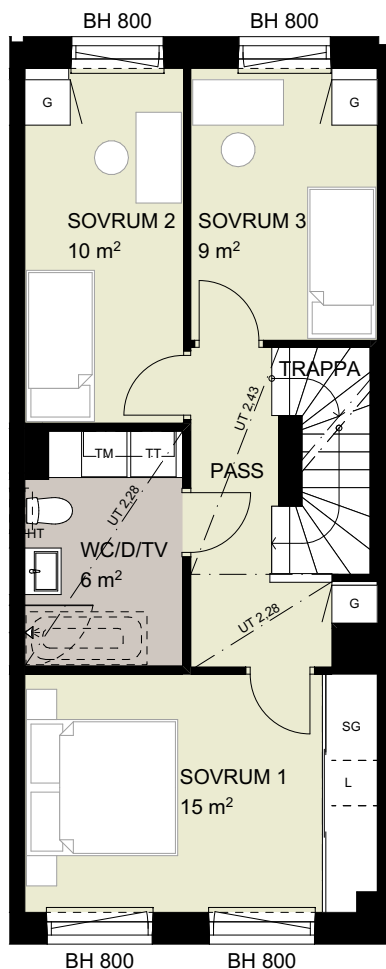

(DM)	integrerad diskmaskin		spis
(M)	mikro i överskåp	BH	bröstningshöjd
K	kyl	EL/IT	el- och IT skåp
F	frys	FS	fördelarskåp
G	garderob	WC/D/TV	wc, dusch och tvätt
SG	skjutdörrsgarderob	WC/D	wc och dusch
L	utrymme för linne		förberett för handdukstork (tillval)
ST	utrymme för städ		badkar (tillval)
TM	tvättmaskin		vikbar duschvägg
TT	torkumlare		vikbara duschväggar
KLK	klädkammare		Generell rumshöjd 2,75 m
FRD	förråd	UT	undertak, rumshöjd anges i meter

(DM)	integrerad diskmaskin		spis
(M)	mikro i överskåp	BH	bröstningshöjd
K	kyl	EL/IT	el- och IT skåp
F	frys	FS	fördelarskåp
G	garderob	WC/D/TV	wc, dusch och tvätt
SG	skjutdörrsgarderob	WC/D	wc och dusch
L	utrymme för linne		förberett för handduksstork (tillval)
ST	utrymme för städ		badkar (tillval)
TM	tvättmaskin		vikbar duschvägg
TT	torktumlare		vikbara duschväggar
KLK	klädkammare		Generell rumshöjd 2,75 m
FRD	förråd	UT	undertak, rumshöjd anges i meter