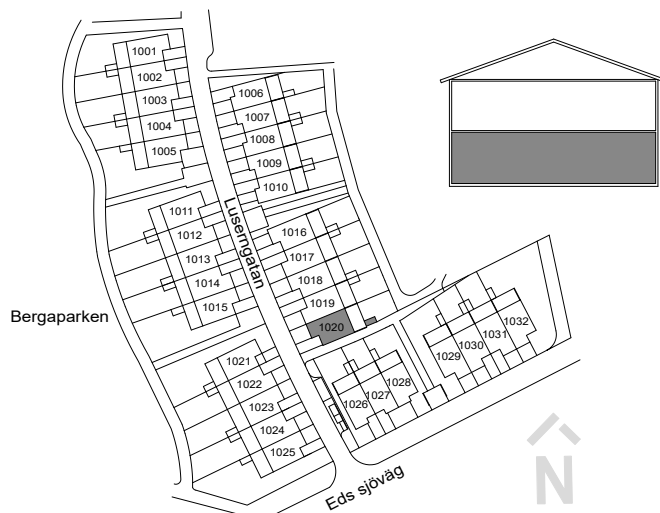

DM	DISKMASKIN		DUSCH
	F	FRYS		DUSCHDÖRRAR
	K	KYL		PARKETT
		SPISHÄLL		KLINKER
	U/M	UGN/MIKRO	SG	SKJUTDÖRRSGARDEROB
	TM	TVÄTTMASKIN	ELC/MM	EL-CENTRAL/MULTIMEDIASKÅP
	TT	TORKTUMLARE	GVC	GOLVVÄRMECENTRAL
	FVP	VÄRMEPUMP	FMS	FASADMÄTARSKÅP
		KLÄDSTÅNG	VUK	VATTENUTKASTARE
	HT	HANDDUKSTORK	BH	BRÖSTNINGSHÖJD FÖNSTER
				RUMSHÖJD ca 2500 mm
				MINDRE NEDSÄNKNING