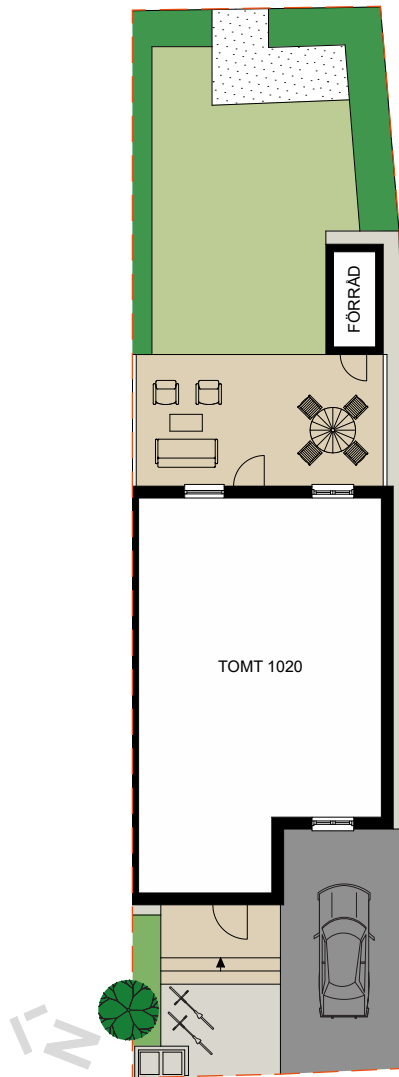

	DM	DISKMASKIN		DUSCH
	F	FRYS		DUSCHDÖRRAR
	K	KYL		PARKETT
		SPISHÄLL		KLINKER
	U/M	UGN/MIKRO	SG	SKJUTDÖRRSGARDEROB
	TM	TVÄTTMASKIN	ELC/MM	EL-CENTRAL/MULTIMEDIASKÅP
	TT	TORKTUMLARE	GVC	GOLVVÄRMECENTRAL
	FVP	VÄRMEPUMP	FMS	FASADMÄTARSKÅP
		KLÄDSTÅNG	VUK	VATTENUTKASTARE
	HT	HANDDUKSTORK	BH	BRÖSTNINGSHÖJD FÖNSTER
				RUMSHÖJD ca 2500 mm
				MINDRE NEDSÄNKNING

	GARDEROB		BADKAR
	LINNESKÅP		PARKETT
	SCHAKT		KLINKER
	KLÄDSTÅNG	SG	SKJUTDÖRRSGARDEROB
	RADIATOR	BH	BRÖSTNINGSHÖJD FÖNSTER
	HANDDUKSTORK		RUMSHÖJD ca 2500 mm

#### FÖRKLARINGAR

-  TOMTGRÄNS
-  STENMJÖLSYTA
-  NY SOLITÄRBUSK
-  YTA AV TRÄTRALL
-  YTA AV BETONGMARKSTEN
-  YTA AV ASFALT
-  PLANTERINGSYTA
-  HÄCK
-  GRÄSYTA
-  SKÄRMVÄGG HÖJD ca 1.8 M
-  SOPBEHÅLLARE
-  PLATS FÖR CYKELPARKERING
-  PLATS FÖR BILPARKERING