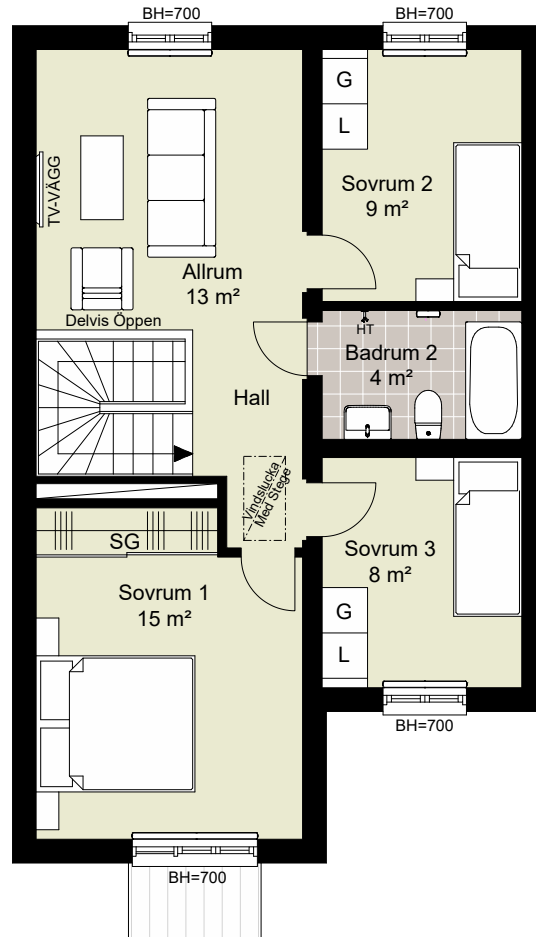

	DM	DISKMASKIN		DUSCH
	F	FRYS		DUSCHDÖRRAR
	K	KYL		PARKETT
		SPISHÄLL		KLINKER
	U/M	UGN/MIKRO	SG	SKJUTDÖRRSGARDEROB
	TM	TVÄTTMASKIN	ELC/MM	EL-CENTRAL/MULTIMEDIASKÅP
	TT	TORKTUMLARE	GVC	GOLVVÄRMECENTRAL
	FVP	VÄRMEPUMP	FMS	FASADMÄTARSKÅP
		KLÄDSTÅNG	VUK	VATTENUTKASTARE
	HT	HANDDUKSTORK	BH	BRÖSTNINGSHÖJD FÖNSTER
				RUMSHÖJD ca 2500 mm
				MINDRE NEDSÄNKNING

	GARDEROB		BADKAR
	LINNESKÅP		PARKETT
	SCHAKT		KLINKER
	KLÄDSTÅNG	SG	SKJUTDÖRRSGARDEROB
	RADIATOR	BH	BRÖSTNINGSHÖJD FÖNSTER
	HANDDUKSTORK		RUMSHÖJD ca 2500 mm

#### FÖRKLARINGAR

-  TOMTGRÄNS
-  STENMJÖLSYTA
-  NY SOLITÄRBUSK
-  YTA AV TRÄTRALL
-  YTA AV BETONGMARKSTEN
-  YTA AV ASFALT
-  PLANTERINGSYTA
-  HÄCK
-  GRÄSYTA
-  SKÄRMVÄGG HÖJD ca 1.8 M
-  SOPBEHÅLLARE
-  PLATS FÖR CYKELPARKERING
-  PLATS FÖR BILPARKERING