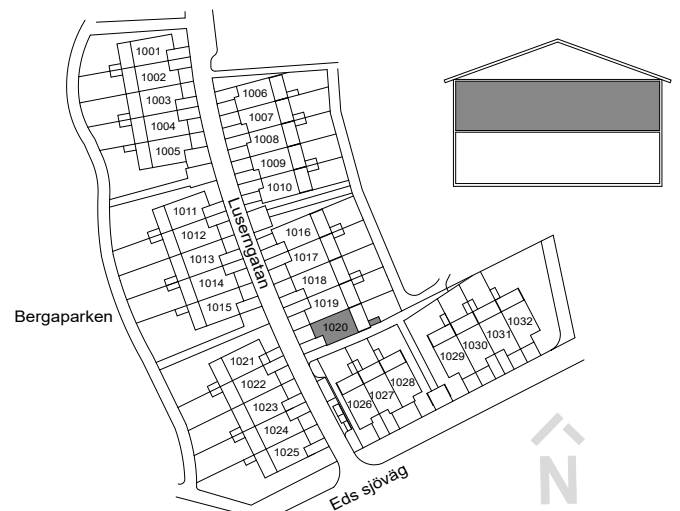

#### FÖRKLARINGAR

-  TOMTGRÄNS
-  STENMJÖLSYTA
-  NY SOLITÄRBUSK
-  YTA AV TRÄTRALL
-  YTA AV BETONGMARKSTEN
-  YTA AV ASFALT
-  PLANTERINGSYTA
-  HÄCK
-  GRÄSYTA
-  SKÄRMVÄGG HÖJD ca 1.8 M
-  SOPBEHÅLLARE
-  PLATS FÖR CYKELPARKERING
-  PLATS FÖR BILPARKERING