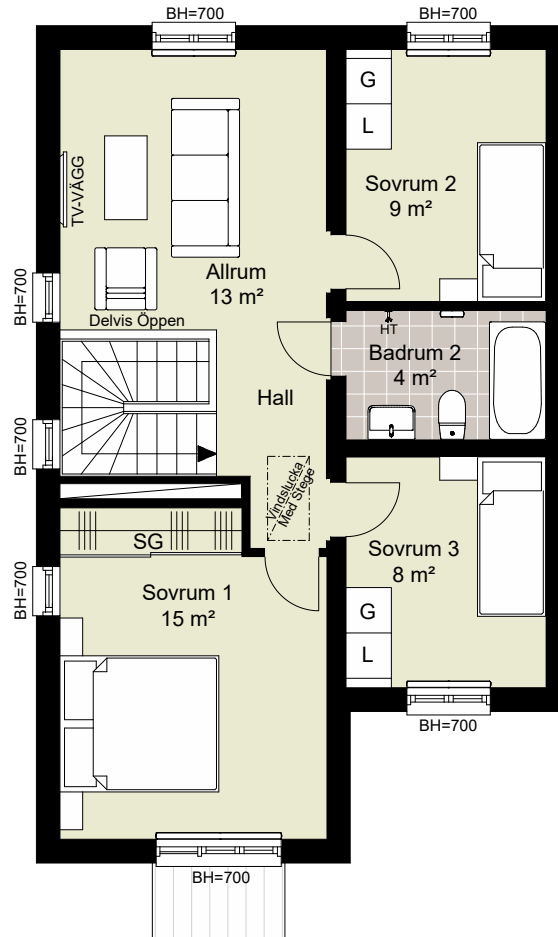

	DISKMASKIN		DUSCH
	FRYS		DUSCHDÖRRAR
	KYL		PARKETT
	SPISHÄLL		KLINKER
	UGN/MIKRO		SKJUTDÖRRSGARDEROB
	TVÄTTMASKIN		EL-CENTRAL/MULTIMEDIASKÄP
	TORKTUMLARE		GOLVVÄRMECENTRAL
	VÄRMEPUMP		FASADMÄTARSKÄP
	KLÄDSTÅNG		VATTENUTKASTARE
	HANDDUKSTORK		BRÖSTNINGSHÖJD FÖNSTER
			RUMSHÖJD ca 2500 mm
			MINDRE NEDSÄNKNING

	GARDEROB		BADKAR
	LINNESKÅP		PARKETT
	SCHAKT		KLINKER
	KLÄDSTÅNG		SKJUTDÖRRSGARDEROB
	RADIATOR		BRÖSTNINGSHÖJD FÖNSTER
	HANDDUKSTORK		RUMSHÖJD ca 2500 mm

FÖRKLARINGAR

-  TOMTGRÄNS
-  STENMJÖLSYTA
-  NY SOLITÄRBUSK
-  YTA AV TRÄTRALL
-  YTA AV BETONGMARKSTEN
-  YTA AV ASFALT
-  PLANTERINGSYTA
-  HÄCK
-  GRÄSYTA
-  SKÄRMVÄGG HÖJD ca 1.8 M
-  SOPBEHÅLLARE
-  PLATS FÖR CYKELPARKERING
-  PLATS FÖR BILPARKERING