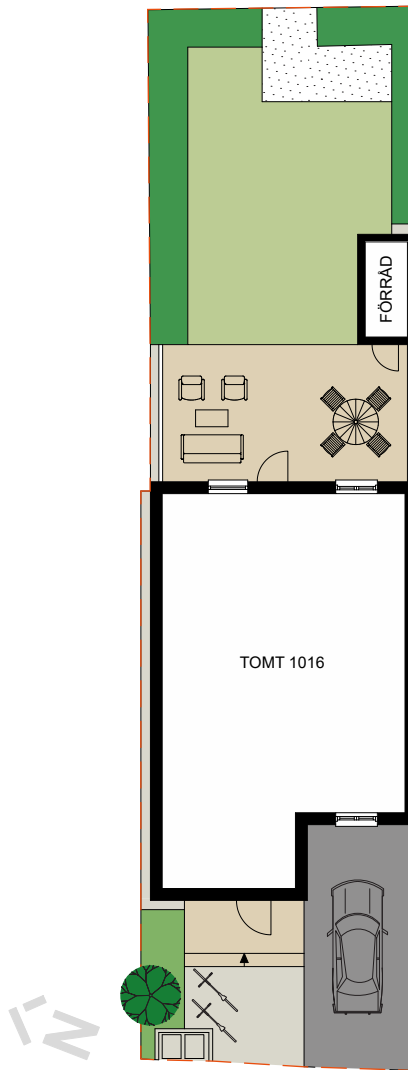

	DISKMASKIN		DUSCH
	FRYS		DUSCHDÖRRAR
	KYL		PARKETT
	SPISHÄLL		KLINKER
	UGN/MIKRO		SKJUTDÖRRSGARDEROB
	TVÄTTMASKIN		EL-CENTRAL/MULTIMEDIASKÄP
	TORKTUMLARE		GOLVVÄRMECENTRAL
	VÄRMEPUMP		FASADMÄTARSKÄP
	KLÄDSTÅNG		VATTENUTKASTARE
	HANDDUKSTORK		BRÖSTNINGSHÖJD FÖNSTER
			RUMSHÖJD ca 2500 mm
			MINDRE NEDSÄNKNING

	GARDEROB		BADKAR
	LINNESKÅP		PARKETT
	SCHAKT		KLINKER
	KLÄDSTÅNG		SKJUTDÖRRSGARDEROB
	RADIATOR		BRÖSTNINGSHÖJD FÖNSTER
	HANDDUKSTORK		RUMSHÖJD ca 2500 mm

FÖRKLARINGAR

-  TOMTGRÄNS
-  STENMJÖLSYTA
-  NY SOLITÄRBUSK
-  YTA AV TRÄTRALL
-  YTA AV BETONGMARKSTEN
-  YTA AV ASFALT
-  PLANTERINGSYTA
-  HÄCK
-  GRÄSYTA
-  SKÄRMVÄGG HÖJD ca 1.8 M
-  SOPBEHÅLLARE
-  PLATS FÖR CYKELPARKERING
-  PLATS FÖR BILPARKERING