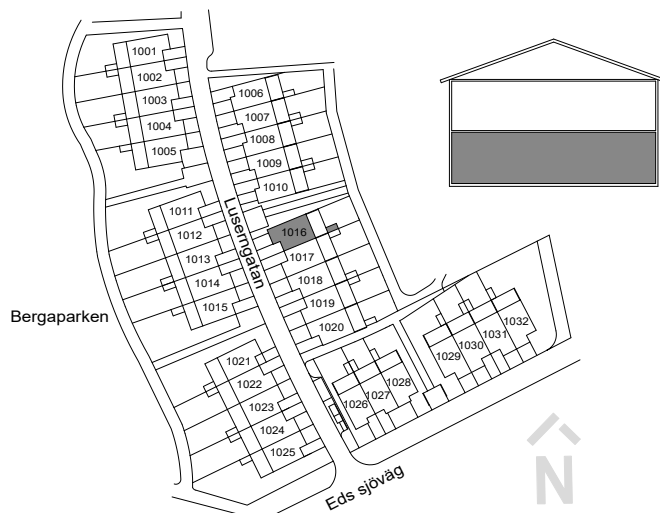

	GARDEROB		BADKAR
	LINNESKÅP		PARKETT
	SCHAKT		KLINKER
	KLÄDSTÅNG		SKJUTDÖRRSGARDEROB
	RADIATOR		BRÖSTNINGSHÖJD FÖNSTER
	HANDDUKSTORK		RUMSHÖJD ca 2500 mm

FÖRKLARINGAR

-  TOMTGRÄNS
-  STENMJÖLSYTA
-  NY SOLITÄRBUSK
-  YTA AV TRÄTRALL
-  YTA AV BETONGMARKSTEN
-  YTA AV ASFALT
-  PLANTERINGSYTA
-  HÄCK
-  GRÄSYTA
-  SKÄRMVÄGG HÖJD ca 1.8 M
-  SOPBEHÅLLARE
-  PLATS FÖR CYKELPARKERING
-  PLATS FÖR BILPARKERING