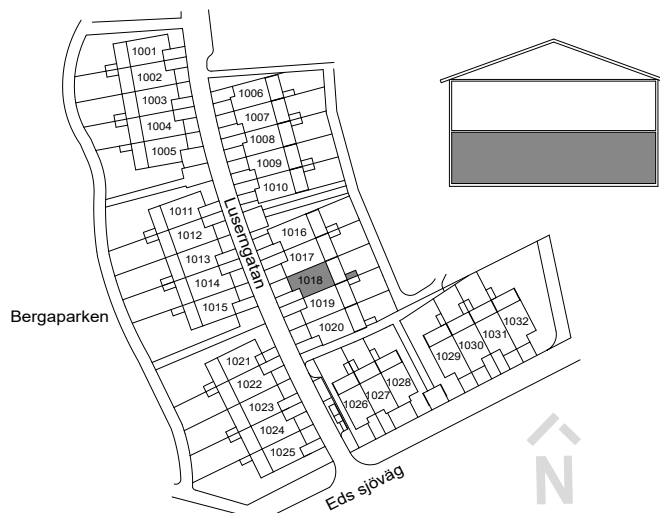

	GARDEROB		BADKAR
	LINNESKÅP		PARKETT
	SCHAKT		KLINKER
	KLÄDSTÅNG		SKJUTDÖRRSGARDEROB
	RADIATOR		BRÖSTNINGSHÖJD FÖNSTER
	HANDDUKSTORK		RUMSHÖJD ca 2500 mm

FÖRKLARINGAR

- TOMTGRÄNS
- STENMJÖLSYTA
- NY SOLITÄRBUSK
- YTA AV TRÄTRALL
- YTA AV BETONGMARKSTEN
- YTA AV ASFALT
- PLANTERINGSYTA
- HÄCK
- GRÄSYTA
- SKÄRMVÄGG HÖJD ca 1.8 M
- SOPBEHÄLLARE
- PLATS FÖR CYKELPARKERING
- PLATS FÖR BILPARKERING

0 1 2 4 6 8 10 15m SKALA 1:200