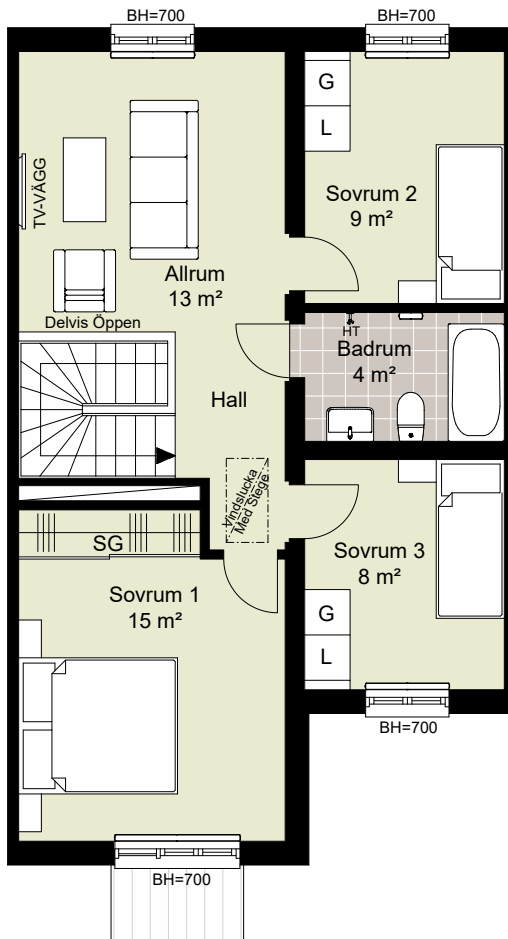

	DISKMASKIN		DUSCH
	FRYS		DUSCHKÖRRAR
	KYL		PARKETT
	SPISHÄLL		KLINKER
	UGN/MIKRO	SG	SKJUTDÖRRSGARDEROB
	TVÄTTMASKIN	ELC/MM	EL-CENTRAL/MULTIMEDIASKÅP
	TORKTUMLARE	GVC	GOLVVÄRMECENTRAL
	VÄRMEPUMP	FMS	FASADMÄTARSKÅP
	KLÄDSTÅNG	VUK	VATTENUTKASTARE
	HANDDUKSTORK	BH	BRÖSTNINGSHÖJD FÖNSTER
			RUMSHÖJD ca 2500 mm
			MINDRE NEDSÄNKNING

	GARDEROB		BADKAR
	LINNESKÅP		PARKETT
	SCHAKT		KLINKER
	KLÄDSTÅNG		SKJUTDÖRRSGARDEROB
	RADIATOR		BRÖSTNINGSHÖJD FÖNSTER
	HANDDUKSTORK		RUMSHÖJD ca 2500 mm

FÖRKLARINGAR

- TOMTGRÄNS
- STENMJÖLSYTA
- NY SOLITÄRBUSK
- YTA AV TRÄTRALL
- YTA AV BETONGMARKSTEN
- YTA AV ASFALT
- PLANTERINGSYTA
- HÄCK
- GRÄSYTA
- SKÄRMVÄGG HÖJD ca 1.8 M
- SOPBEHÄLLARE
- PLATS FÖR CYKELPARKERING
- PLATS FÖR BILPARKERING

0 1 2 4 6 8 10 15m SKALA 1:200