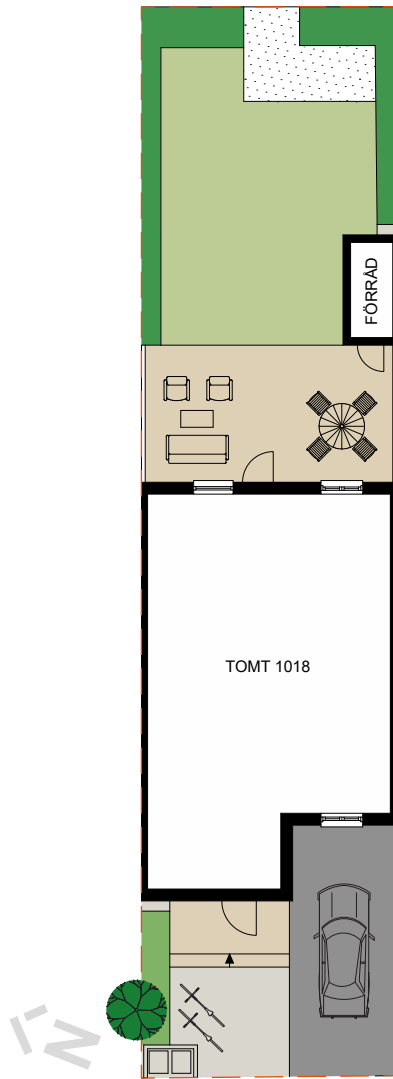

	DISKMASKIN		DUSCH
	FRYS		DUSCHKÖRRAR
	KYL		PARKETT
	SPISHÄLL		KLINKER
	UGN/MIKRO	SG	SKJUTDÖRRSGARDEROB
	TVÄTTMASKIN	ELC/MM	EL-CENTRAL/MULTIMEDIASKÅP
	TORKTUMLARE	GVC	GOLVVÄRMECENTRAL
	VÄRMEPUMP	FMS	FASADMÄTARSKÅP
	KLÄDSTÅNG	VUK	VATTENUTKASTARE
	HANDDUKSTORK	BH	BRÖSTNINGSHÖJD FÖNSTER
			RUMSHÖJD ca 2500 mm
			MINDRE NEDSÄNKNING

	GARDEROB		BADKAR
	LINNESKÅP		PARKETT
	SCHAKT		KLINKER
	KLÄDSTÅNG		SKJUTDÖRRSGARDEROB
	RADIATOR		BRÖSTNINGSHÖJD FÖNSTER
	HANDDUKSTORK		RUMSHÖJD ca 2500 mm

FÖRKLARINGAR

- TOMTGRÄNS
- STENMJÖLSYTA
- NY SOLITÄRBUSK
- YTA AV TRÄTRALL
- YTA AV BETONGMARKSTEN
- YTA AV ASFALT
- PLANTERINGSYTA
- HÄCK
- GRÄSYTA
- SKÄRMVÄGG HÖJD ca 1.8 M
- SOPBEHÄLLARE
- PLATS FÖR CYKELPARKERING
- PLATS FÖR BILPARKERING

0 1 2 4 6 8 10 15m SKALA 1:200