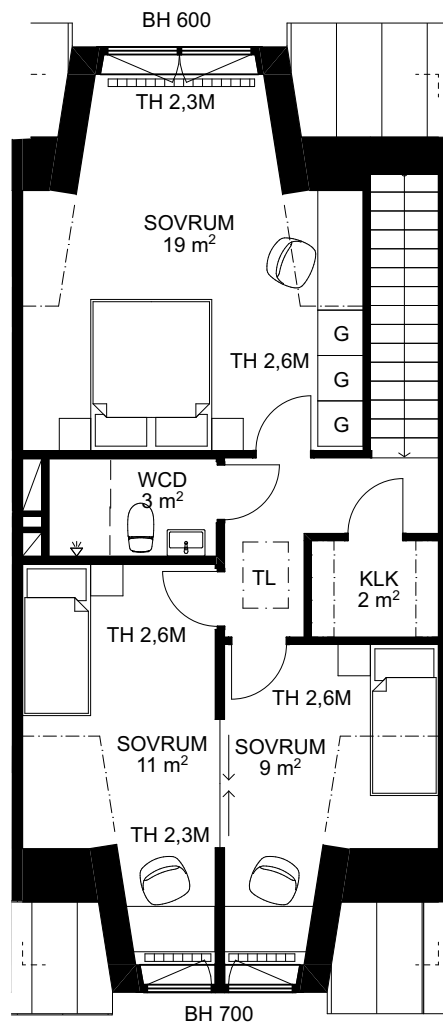

SKALA 1:100

TH TAKHÖJD 2,6 M
(DÄR INGET ANNAT ANGES)

DM DISKMASKIN	■■■■ KAPPHYLLA	▧ SCHAKT
ST STÄD	L LINNESKÅP	▨ INKLÄDNAD/UNDERTAK
☒ SPISHÅLL OCH UGN	G GARDEROB	▩ RADIATOR
M MIKRO I ÖVERSKÅP	KM KOMBIMASKIN	BH BRÖSTNINGSHÖJD
HS HÖGSKÅP	TT TORKTUMLARE	▧ INSPEKTIONSLUCKA
K/F KYL/FRYS	TM TVÄTTMASKIN	▧ TAKLUCKA
K KYL	HT HANDUKSTORK	
F FRYS	EL/IT ELCENTRAL/MEDIAUTTAG	

SKALA 1:100

TH TAKHÖJD 2,6 M
(DÄR INGET ANNAT ANGES)

DM DISKMASKIN	■■■■ KAPPHYLLA
ST STÄD	L LINNESKÅP
SPISHÅLL OCH UGN	G GARDEROB
M MIKRO I ÖVERSKÅP	KM KOMBIMASKIN
HS HÖGSKÅP	TT TORKTUMLARE
K/F KYL/FRYS	TM TVÄTTMASKIN
K KYL	HT HANDUKSTORK
F FRYS	ELCENTRAL/MEDIAUTTAG

SCHAKT
INKLÄDNAD/UNDERTAK
RADIATOR
BH BRÖSTNINGSHÖJD
INSPEKTIONSLUCKA
TAKLUCKA

SKALA 1:100

TH TAKHÖJD 2,6 M
(DÄR INGET ANNAT ANGES)

DM DISKMASKIN	■■■■ KAPPHYLLA
ST STÄD	L LINNESKÅP
SPISHÅLL OCH UGN	G GARDEROB
M MIKRO I ÖVERSKÅP	KM KOMBIMASKIN
HS HÖGSKÅP	TT TORKTUMLARE
K/F KYL/FRYS	TM TVÄTTMASKIN
K KYL	HT HANDUKSTORK
F FRYS	ELCENTRAL/MEDIAUTTAG

SKALA 1:150