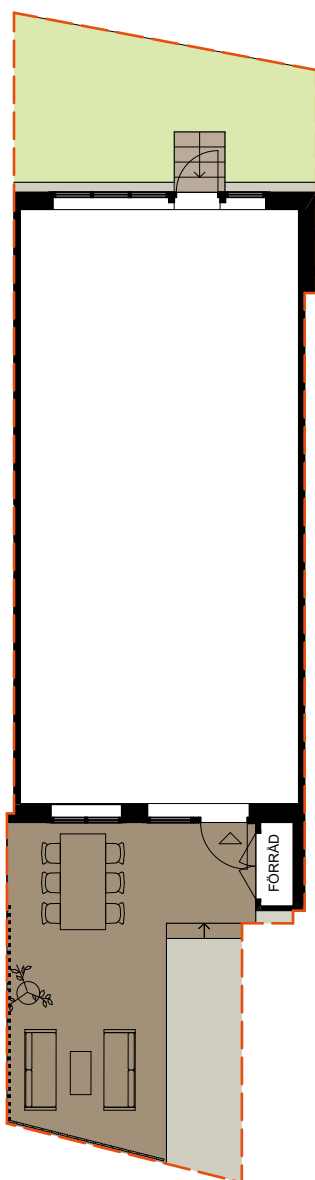

SKALA 1:100

TH TAKHÖJD 2,6 M
(DÄR INGET ANNAT ANGES)

DM DISKMASKIN	■■■■ KAPPHYLLA	▧ SCHAKT
ST STÄD	L LINNESKÅP	▨ INKLÄDNAD/UNDERTAK
☒ SPISHÅLL OCH UGN	G GARDEROB	▩ RADIATOR
M MIKRO I ÖVERSKÅP	KM KOMBIMASKIN	BH BRÖSTNINGSHÖJD
HS HÖGSKÅP	TT TORKTUMLARE	▧ INSPEKTIONSLUCKA
K/F KYL/FRYS	TM TVÄTTMASKIN	▧ TAKLUCKA
K KYL	HT HANDUKSTORK	
F FRYS	EL/IT ELCENTRAL/MEDIAUTTAG	

SKALA 1:100

TH TAKHÖJD 2,6 M
(DÄR INGET ANNAT ANGES)

DM DISKMASKIN	■■■■ KAPPHYLLA
ST STÄD	L LINNESKÅP
SPISHÅLL OCH UGN	G GARDEROB
M MIKRO I ÖVERSKÅP	KM KOMBIMASKIN
HS HÖGSKÅP	TT TORKTUMLARE
K/F KYL/FRYS	TM TVÄTTMASKIN
K KYL	HT HANDUKSTORK
F FRYS	ELCENTRAL/MEDIAUTTAG

SCHAKT
INKLÄDNAD/UNDERTAK
RADIATOR
BH BRÖSTNINGSHÖJD
INSPEKTIONSLUCKA
TAKLUCKA

SKALA 1:100

TH TAKHÖJD 2,6 M
(DÄR INGET ANNAT ANGES)

DM DISKMASKIN	■■■■ KAPPHYLLA
ST STÄD	L LINNESKÅP
SPISHÅLL OCH UGN	G GARDEROB
M MIKRO I ÖVERSKÅP	KM KOMBIMASKIN
HS HÖGSKÅP	TT TORKTUMLARE
K/F KYL/FRYS	TM TVÄTTMASKIN
K KYL	HT HANDUKSTORK
F FRYS	ELCENTRAL/MEDIAUTTAG

SCHAKT
INKLÄDNAD/UNDERTAK
RADIATOR
BH BRÖSTNINGSHÖJD
INSPEKTIONSLUCKA
TAKLUCKA

BESQAB

Tomt: 13-1004

Tomtarea: ca 123 kvm

FÖRKLARINGAR

- TOMTGRÄNS
- YTA AV TRÄTRALL
- YTA AV BETONGMARKSTEN
- GRÄSYTA
- STAKET HÖJD ca 0,9M
- SPALJÉ HÖJD ca 1,8M