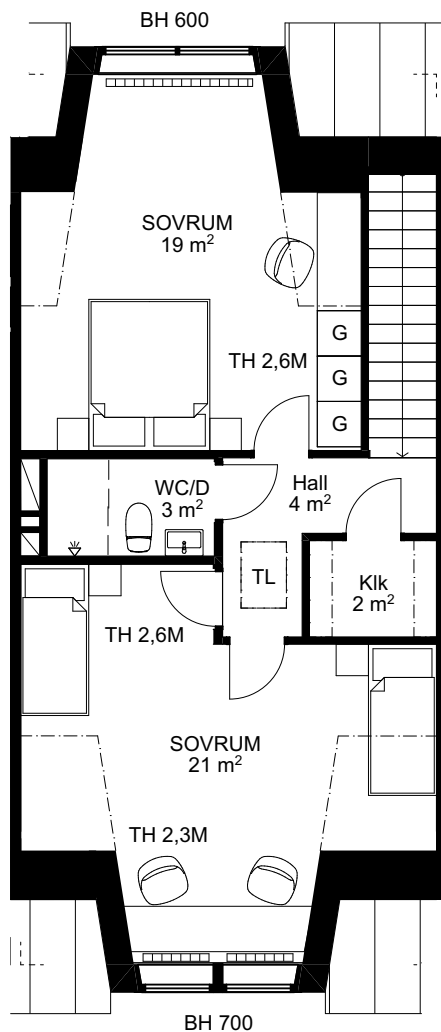

SKALA 1:100

TH TAKHÖJD 2,6 M
(DÄR INGET ANNAT ANGES)

DM DISKMASKIN	■■■■ KAPPHYLLA	▧ SCHAKT
ST STÄD	L LINNESKÅP	▨ INKLÄDNAD/UNDERTAK
☒ SPISHÅLL OCH UGN	G GARDEROB	▩ RADIATOR
M MIKRO I ÖVERSKÅP	KM KOMBIMASKIN	BH BRÖSTNINGSHÖJD
HS HÖGSKÅP	TT TORKTUMLARE	▧ INSPEKTIONSLUCKA
K/F KYL/FRYS	TM TVÄTTMASKIN	▧ TAKLUCKA
K KYL	HT HANDUKSTORK	
F FRYS	EL/IT ELCENTRAL/MEDIAUTTAG	

SKALA 1:100

TH TAKHÖJD 2,6 M
(DÄR INGET ANNAT ANGES)

DM DISKMASKIN	■■■■ KAPPHYLLA
ST STÄD	L LINNESKÅP
SPISHÅLL OCH UGN	G GARDEROB
M MIKRO I ÖVERSKÅP	KM KOMBIMASKIN
HS HÖGSKÅP	TT TORKTUMLARE
K/F KYL/FRYS	TM TVÄTTMASKIN
K KYL	HT HANDUKSTORK
F FRYS	ELCENTRAL/MEDIAUTTAG

SCHAKT
INKLÄDNAD/UNDERTAK
RADIATOR
BH BRÖSTNINGSHÖJD
INSPEKTIONSLUCKA
TAKLUCKA

SKALA 1:100

TH TAKHÖJD 2,6 M
(DÄR INGET ANNAT ANGES)

DM DISKMASKIN	■■■■ KAPPHYLLA
ST STÄD	L LINNESKÅP
SPISHÅLL OCH UGN	G GARDEROB
M MIKRO I ÖVERSKÅP	KM KOMBIMASKIN
HS HÖGSKÅP	TT TORKTUMLARE
K/F KYL/FRYS	TM TVÄTTMASKIN
K KYL	HT HANDUKSTORK
F FRYS	ELCENTRAL/MEDIAUTTAG