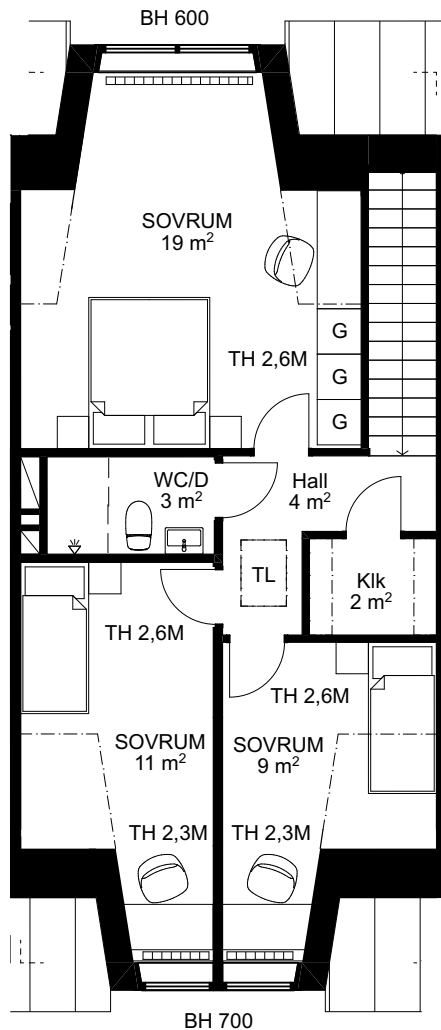

SKALA 1:100

TH TAKHÖJD 2,6 M
(DÄR INGET ANNAT ANGES)

DM DISKMASKIN	■■■■ KAPPHYLLA	▧ SCHAKT
ST STÄD	L LINNESKÅP	▨ INKLÄDNAD/UNDERTAK
☒ SPISHÅLL OCH UGN	G GARDEROB	▩ RADIATOR
M MIKRO I ÖVERSKÅP	KM KOMBIMASKIN	BH BRÖSTNINGSHÖJD
HS HÖGSKÅP	TT TORKTUMLARE	▧ INSPEKTIONSLUCKA
K/F KYL/FRYS	TM TVÄTTMASKIN	▧ TAKLUCKA
K KYL	HT HANDUKSTORK	
F FRYS	EL/IT ELCENTRAL/MEDIAUTTAG	

SKALA 1:100

TH TAKHÖJD 2,6 M
(DÄR INGET ANNAT ANGES)

DM DISKMASKIN	■■■■ KAPPHYLLA
ST STÄD	L LINNESKÅP
SPISHÅLL OCH UGN	G GARDEROB
M MIKRO I ÖVERSKÅP	KM KOMBIMASKIN
HS HÖGSKÅP	TT TORKTUMLARE
K/F KYL/FRYS	TM TVÄTTMASKIN
K KYL	HT HANDUKSTORK
F FRYS	ELCENTRAL/MEDIAUTTAG

SCHAKT
INKLÄDNAD/UNDERTAK
RADIATOR
BH BRÖSTNINGSHÖJD
INSPEKTIONSLUCKA
TAKLUCKA

SKALA 1:100

TH TAKHÖJD 2,6 M
(DÄR INGET ANNAT ANGES)

DM DISKMASKIN	■■■■ KAPPHYLLA
ST STÄD	L LINNESKÅP
SPISHÅLL OCH UGN	G GARDEROB
M MIKRO I ÖVERSKÅP	KM KOMBIMASKIN
HS HÖGSKÅP	TT TORKTUMLARE
K/F KYL/FRYS	TM TVÄTTMASKIN
K KYL	HT HANDUKSTORK
F FRYS	ELCENTRAL/MEDIAUTTAG

SKALA 1:150