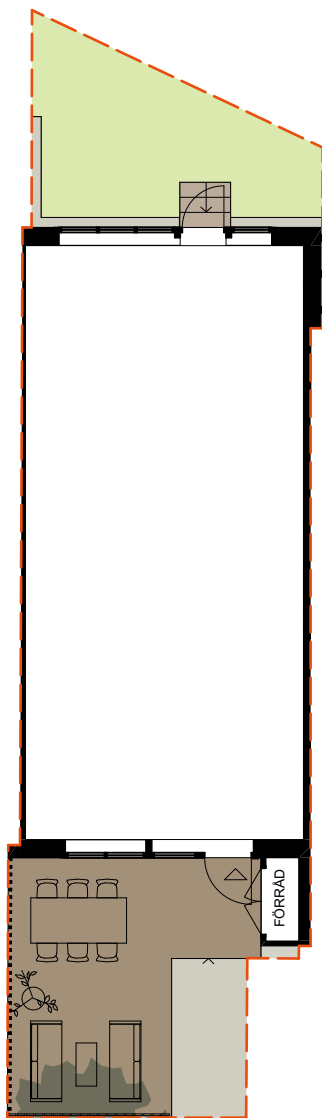

SKALA 1:100

TH TAKHÖJD 2,6 M
(DÄR INGET ANNAT ANGES)

DM DISKMASKIN	KAPPHYLLA
ST STÅD	L LINNESKÅP
SPISHÄLL OCH UGN	G GARDEROB
M MIKRO I ÖVERSKÅP	KM KOMBIMASKIN
HS HÖGSKÅP	TT TORKTUMLARE
K/F KYL/FRYS	TM TVÄTTMASKIN
K KYL	HT HANDUKSTORK
F FRYS	EL/IT ELCENTRAL/MEDIAUTTAG

□ SCHAKT
□ INKLÄDNAD/UNDERTAK
▢ RADIATOR
BH BRÖSTNINGSHÖJD
□ INSPEKTIONSLUCKA
□ TAKLUCKA
TF TAKFÖNSTER

SKALA 1:100

TH TAKHÖJD 2,6 M
(DÄR INGET ANNAT ANGES)

DM DISKMASKIN	■■■■ KAPPHYLLA
ST STÄD	L LINNESKÅP
SPISHÅLL OCH UGN	G GARDEROB
M MIKRO I ÖVERSKÅP	KM KOMBIMASKIN
HS HÖGSKÅP	TT TORKTUMLARE
K/F KYL/FRYS	TM TVÄTTMASKIN
K KYL	HT HANDUKSTORK
F FRYSS	EL/IT ELCENTRAL/MEDIAUTTAG

SCHAKT
INKLÄDNAD/UNDERTAK
RADIATOR
BH BRÖSTNINGSHÖJD
INSPEKTIONSLUCKA
TAKLUCKA
TF TAKFÖNSTER

SKALA 1:100

TH TAKHÖJD 2,6 M
(DÄR INGET ANNAT ANGES)

DM DISKMASKIN	■■■■ KAPPHYLLA
ST STÄD	L LINNESKÄP
☒ SPISHÄLL OCH UGN	G GARDEROB
M MIKRO I ÖVERSKÅP	KM KOMBIMASKIN
HS HÖGSKÅP	TT TORKTUMLARE
K/F KYL/FRYS	TM TVÄTTMASKIN
K KYL	HT HANDUKSTORK
F FRYS	EL/IT ELCENTRAL/MEDIAUTTAG

▧	SCHAKT
▧	INKLÄDNAD/UNDERTAK
▧	RADIATOR
BH	BRÖSTNINGSHÖJD
IL	INSPEKTIONSLUCKA
TL	TAKLUCKA
TF	TAKFÖNSTER

BESQAB

Tomt: 13-1007

Tomtarea: ca 116 kvm

FÖRKLARINGAR

- TOMTGRÄNS
- YTA AV TRÄTRALL
- YTA AV BETONGMARKSTEN
- GRÄSYTA
- STAKET HÖJD ca 0,9M
- SPALJÉ HÖJD ca 1,8M