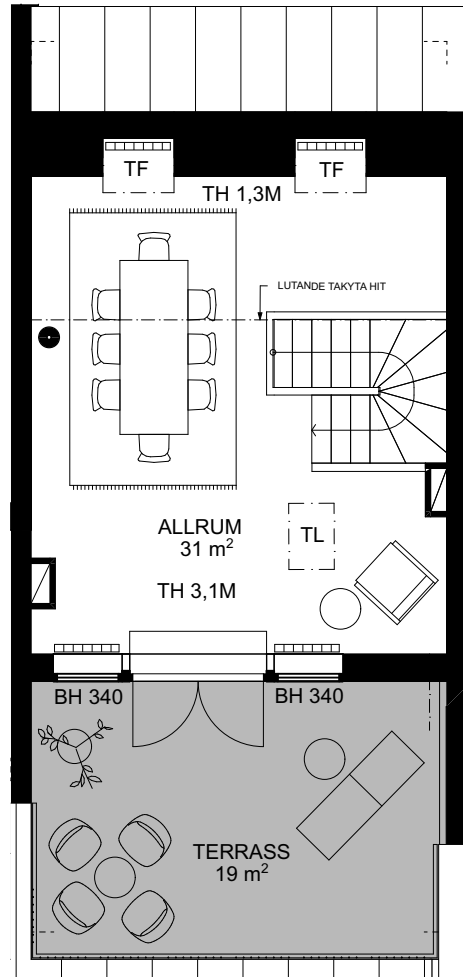

SKALA 1:100

TH TAKHÖJD 2,6 M
(DÄR INGET ANNAT ANGES)

DM DISKMASKIN	KAPPHYLLA
ST STÅD	L LINNESKÅP
SPISHÄLL OCH UGN	G GARDEROB
M MIKRO I ÖVERSKÅP	KM KOMBIMASKIN
HS HÖGSKÅP	TT TORKTUMLARE
K/F KYL/FRYS	TM TVÄTTMASKIN
K KYL	HT HANDUKSTORK
F FRYS	EL/IT ELCENTRAL/MEDIAUTTAG

□ SCHAKT
□ INKLÄDNAD/UNDERTAK
▢ RADIATOR
BH BRÖSTNINGSHÖJD
□ INSPEKTIONSLUCKA
□ TAKLUCKA
TF TAKFÖNSTER

SKALA 1:100

TH TAKHÖJD 2,6 M
(DÄR INGET ANNAT ANGES)

DM DISKMASKIN	■■■■ KAPPHYLLA
ST STÄD	L LINNESKÅP
SPISHÅLL OCH UGN	G GARDEROB
M MIKRO I ÖVERSKÅP	KM KOMBIMASKIN
HS HÖGSKÅP	TT TORKTUMLARE
K/F KYL/FRYS	TM TVÄTTMASKIN
K KYL	HT HANDUKSTORK
F FRYSS	EL/IT ELCENTRAL/MEDIAUTTAG

SCHAKT
INKLÄDNAD/UNDERTAK
RADIATOR
BH BRÖSTNINGSHÖJD
INSPEKTIONSLUCKA
TAKLUCKA
TF TAKFÖNSTER

SKALA 1:100

TH TAKHÖJD 2,6 M
(DÄR INGET ANNAT ANGES)

DM DISKMASKIN	■■■■ KAPPHYLLA
ST STÄD	L LINNESKÄP
☒ SPISHÄLL OCH UGN	G GARDEROB
M MIKRO I ÖVERSKÅP	KM KOMBIMASKIN
HS HÖGSKÅP	TT TORKTUMLARE
K/F KYL/FRYS	TM TVÄTTMASKIN
K KYL	HT HANDUKSTORK
F FRYS	EL/IT ELCENTRAL/MEDIAUTTAG

▧	SCHAKT
▧	INKLÄDNAD/UNDERTAK
▧	RADIATOR
BH	BRÖSTNINGSHÖJD
IL	INSPEKTIONSLUCKA
TL	TAKLUCKA
TF	TAKFÖNSTER

BESQAB

Tomt: 13-1007

Tomtarea: ca 116 kvm

FÖRKLARINGAR

- TOMTGRÄNS
- YTA AV TRÄTRALL
- YTA AV BETONGMARKSTEN
- GRÄSYTA
- STAKET HÖJD ca 0,9M
- SPALJÉ HÖJD ca 1,8M