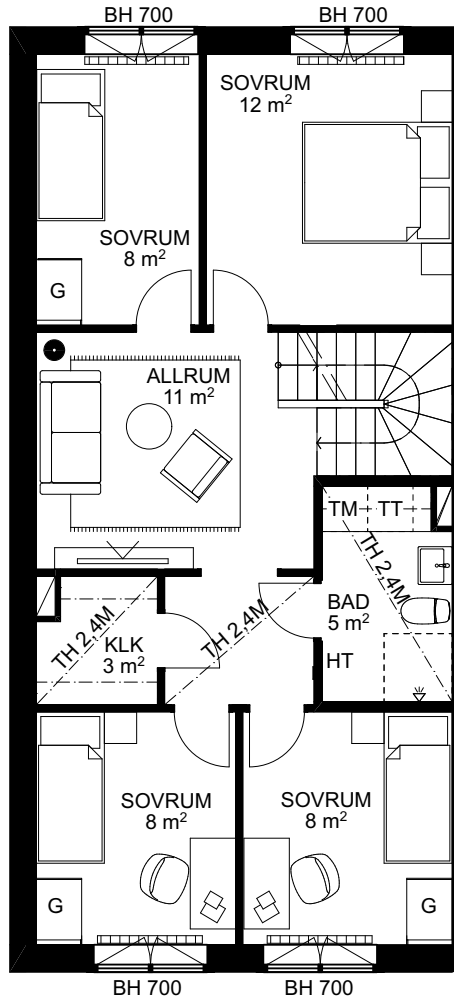

SKALA 1:100

TH TAKHÖJD 2,6 M
(DÄR INGET ANNAT ANGES)

DM DISKMASKIN	KAPPHYLLA
ST STÅD	L LINNESKÅP
SPISHÄLL OCH UGN	G GARDEROB
M MIKRO I ÖVERSKÅP	KM KOMBIMASKIN
HS HÖGSKÅP	TT TORKTUMLARE
K/F KYL/FRYS	TM TVÄTTMASKIN
K KYL	HT HANDUKSTORK
F FRYS	EL/IT ELCENTRAL/MEDIAUTTAG

□ SCHAKT
□ INKLÄDNAD/UNDERTAK
▢ RADIATOR
BH BRÖSTNINGSHÖJD
□ INSPEKTIONSLUCKA
□ TAKLUCKA
TF TAKFÖNSTER

SKALA 1:100

TH TAKHÖJD 2,6 M
(DÄR INGET ANNAT ANGES)

DM DISKMASKIN	■■■■ KAPPHYLLA
ST STÄD	L LINNESKÅP
SPISHÅLL OCH UGN	G GARDEROB
M MIKRO I ÖVERSKÅP	KM KOMBIMASKIN
HS HÖGSKÅP	TT TORKTUMLARE
K/F KYL/FRYS	TM TVÄTTMASKIN
K KYL	HT HANDUKSTORK
F FRYSS	EL/IT ELCENTRAL/MEDIAUTTAG

SCHAKT
INKLÄDNAD/UNDERTAK
RADIATOR
BH BRÖSTNINGSHÖJD
INSPEKTIONSLUCKA
TAKLUCKA
TF TAKFÖNSTER

SKALA 1:100

TH TAKHÖJD 2,6 M
(DÄR INGET ANNAT ANGES)

DM DISKMASKIN	■■■■ KAPPHYLLA
ST STÄD	L LINNESKÄP
☒ SPISHÄLL OCH UGN	G GARDEROB
M MIKRO I ÖVERSKÅP	KM KOMBIMASKIN
HS HÖGSKÅP	TT TORKTUMLARE
K/F KYL/FRYS	TM TVÄTTMASKIN
K KYL	HT HANDUKSTORK
F FRYS	EL/IT ELCENTRAL/MEDIAUTTAG

▧	SCHAKT
▧	INKLÄDNAD/UNDERTAK
▧	RADIATOR
BH	BRÖSTNINGSHÖJD
IL	INSPEKTIONSLUCKA
TL	TAKLUCKA
TF	TAKFÖNSTER

BESQAB

Tomt: 13-1007

Tomtarea: ca 116 kvm

FÖRKLARINGAR

- TOMTGRÄNS
- YTA AV TRÄTRALL
- YTA AV BETONGMARKSTEN
- GRÄSYTA
- STAKET HÖJD ca 0,9M
- SPALJÉ HÖJD ca 1,8M