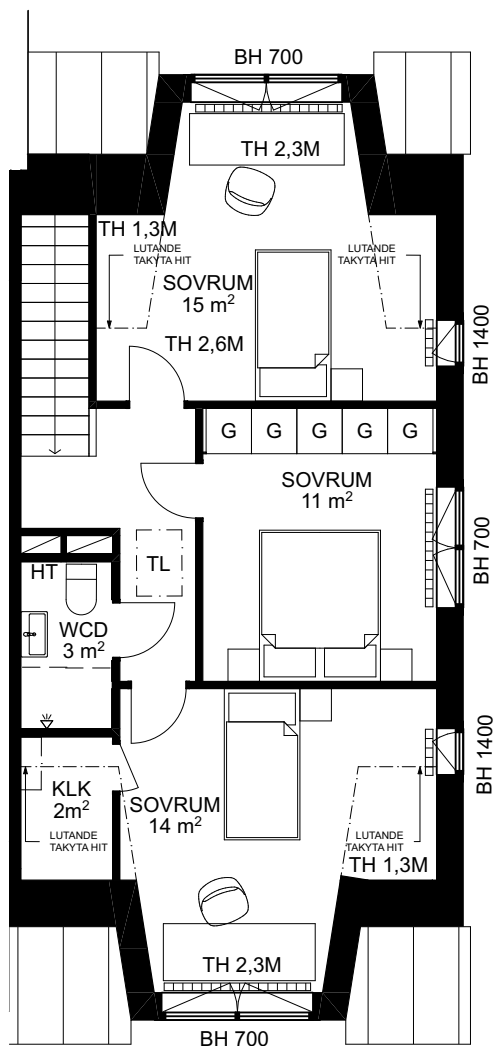

SKALA 1:100

TH TAKHÖJD 2,6 M  
(DÄR INGET ANNAT ANGES)

DM DISKMASKIN	▨ KAPPHYLLA
ST STÄD	L LINNESKÅP
▨ SPISHÄLL OCH UGN	G GARDEROB
M MIKRO I ÖVERSKÅP	KM KOMBIMASKIN
HS HÖGSKÅP	TT TORKTUMLARE
K/F KYL/FRYS	TM TVÄTTMASKIN
K KYL	HT HANDUKSTORK
F FRYS	▨ ELCENTRAL/MEDIAUTTAG

▨ SCHAKT
▨ INKLÄDNAD/UNDERTAK
▨ RADIATOR
BH BRÖSTNINGSHÖJD
▨ INSPEKTIONSLUCKA
▨ TAKLUCKA
▨ HALLKLINKER

SKALA 1:100

TH TAKHÖJD 2,6 M  
(DÄR INGET ANNAT ANGES)

DM DISKMASKIN	■■■■  KAPPHYLLA
ST STÄD	L LINNESKÅP
SPISHÅLL OCH UGN	G GARDEROB
M MIKRO I ÖVERSKÅP	KM KOMBIMASKIN
HS HÖGSKÅP	TT TORKTUMLARE
K/F KYL/FRYS	TM TVÄTTMASKIN
K KYL	HT HANDUKSTORK
F FRYS	EL/IT ELCENTRAL/MEDIAUTTAG

SCHAKT
INKLÄDNAD/UNDERTAK
RADIATOR
BH BRÖSTNINGSHÖJD
INSPEKTIONSLUCKA
TAKLUCKA
HALLKLINKER

## FÖRKLARINGAR

- TOMTGRÄNS
- YTA AV TRÄTRALL
- YTA AV BETONGMARKSTEN
- GRÄSYTA
- STAKET HÖJD ca 0,9M
- SPALJÉ HÖJD ca 1,8M

SKALA 1:150