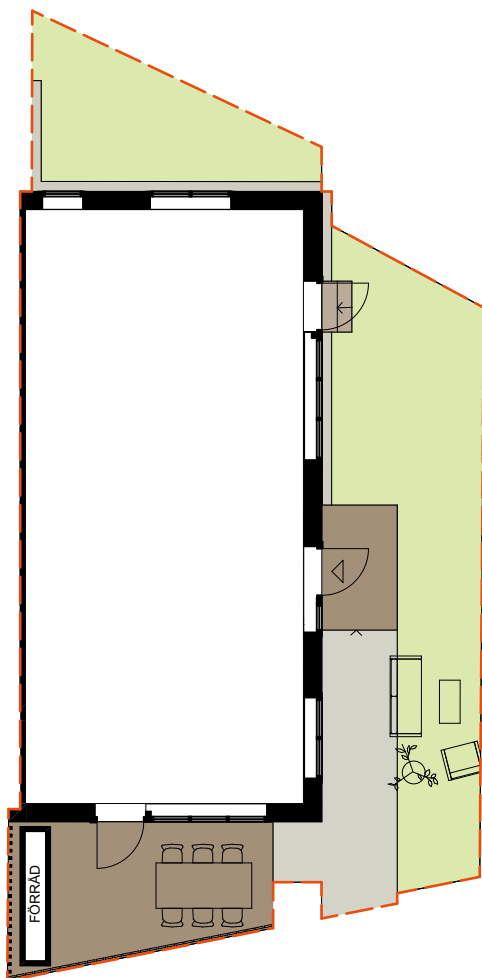

SKALA 1:100

TH TAKHÖJD 2,6 M  
(DÄR INGET ANNAT ANGES)

DM DISKMASKIN	▨ KAPPHYLLA
ST STÄD	L LINNESKÅP
▨ SPISHÄLL OCH UGN	G GARDEROB
M MIKRO I ÖVERSKÅP	KM KOMBIMASKIN
HS HÖGSKÅP	TT TORKTUMLARE
K/F KYL/FRYS	TM TVÄTTMASKIN
K KYL	HT HANDUKSTORK
F FRYS	▨ ELCENTRAL/MEDIAUTTAG

▨ SCHAKT
▨ INKLÄDNAD/UNDERTAK
▨ RADIATOR
BH BRÖSTNINGSHÖJD
▨ INSPEKTIONSLUCKA
▨ TAKLUCKA
▨ HALLKLINKER

SKALA 1:100

TH TAKHÖJD 2,6 M  
(DÄR INGET ANNAT ANGES)

DM DISKMASKIN	■■■■  KAPPHYLLA
ST STÄD	L LINNESKÅP
SPISHÅLL OCH UGN	G GARDEROB
M MIKRO I ÖVERSKÅP	KM KOMBIMASKIN
HS HÖGSKÅP	TT TORKTUMLARE
K/F KYL/FRYS	TM TVÄTTMASKIN
K KYL	HT HANDUKSTORK
F FRYS	EL/IT ELCENTRAL/MEDIAUTTAG

SCHAKT
INKLÄDNAD/UNDERTAK
RADIATOR
BH BRÖSTNINGSHÖJD
INSPEKTIONSLUCKA
TAKLUCKA
HALLKLINKER

## FÖRKLARINGAR

- TOMTGRÄNS
- YTA AV TRÄTRALL
- YTA AV BETONGMARKSTEN
- GRÄSYTA
- STAKET HÖJD ca 0,9M
- SPALJÉ HÖJD ca 1,8M

SKALA 1:150