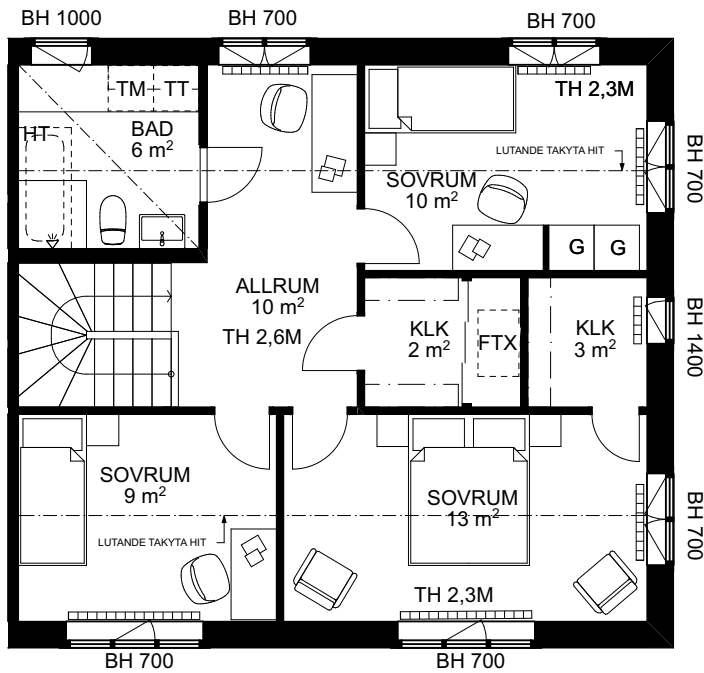

SKALA 1:100

TH TAKHÖJD 2,6 M
(DÄR INGET ANNAT ANGES)

DM DISKMASKIN	■■■■ KAPPHYLLA	▧ SCHAKT
ST STÄD	L LINNESKÅP	▨ INKLÄDNAD/UNDERTAK
▧ SPISHÅLL OCH UGN	G GARDEROB	▩ RADIATOR
M MIKRO I ÖVERSKÅP	KM KOMBIMASKIN	BH BRÖSTNINGSHÖJD
HS HÖGSKÅP	TT TORKTUMLARE	▧ INSPEKTIONSLUCKA
K/F KYL/FRYS	TM TVÅTTMASKIN	▧ TAKLUCKA
K KYL	HT HANDUKSTORK	FTX VENTILATIONS-AGGREGAT
F FRYS	EL/IT ELCENTRAL/MEDIAUTTAG	▨ HALLKLINKER

SKALA 1:100

TH TAKHÖJD 2,6 M
(DÄR INGET ANNAT ANGES)

DM DISKMASKIN	■■■■ KAPPHYLLA	□ SCHAKT
ST STÄD	L LINNESKÅP	▨ INKLÄDNAD/UNDERTAK
☒ SPISHÅLL OCH UGN	G GARDEROB	▩ RADIATOR
M MIKRO I ÖVERSKÅP	KM KOMBIMASKIN	BH BRÖSTNINGSHÖJD
HS HÖGSKÅP	TT TORKTUMLARE	□ IL INSPEKTIONSLUCKA
K/F KYL/FRYS	TM TVÅTTMASKIN	□ TL TAKLUCKA
K KYL	HT HANDUKSTORK	FTX VENTILATIONS-AGGREGAT
F FRYSS	EL/IT ELCENTRAL/MEDIAUTTAG	▨ HALLKLINKER