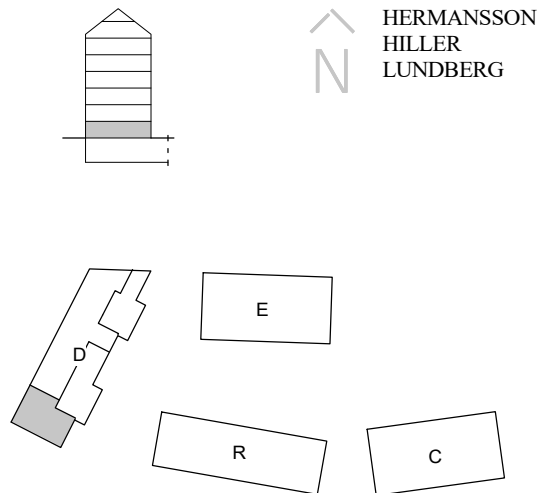

DM DISKMASKIN	▤ KAPPHYLLA	◁ INSPEKTIONSLUCKA
ST STÄDSKÅP	TP TVÄTTPELARE	▨ INKLÄDNAD/UNDERTAK
L LINNESKÅP	TT TORKTUMLARE	▧ SCHAKT
G GARDEROB	TM TVÄTTMASKIN	BH BRÖSTNINGSHÖJD
M MIKRO I VÄGGSKÅP	ELC ELCENTRAL/MEDIACENTRAL	TF TAKFÖNSTER
▩ INDUKTIONSHÄLL	▭ SKJUTDÖRRS-GARDEROB	TH TAKHÖJD 2,5M (OM INTE ANNAT ANGES)
K/F KYL OCH FRYS	— RADIATOR	⋯ VÄGG (TILLVAL)
K K	KÖ KÖKSÖ	▨ VÄGG (FRÄNVAL)
F FRYS	▨ KÖKSÖ TILLVAL	▨ SNITT TAK
H HÖGSKÅP	⋯ BADKAR TILLVAL	

HERMANSSON
HILLER
LUNDBERG