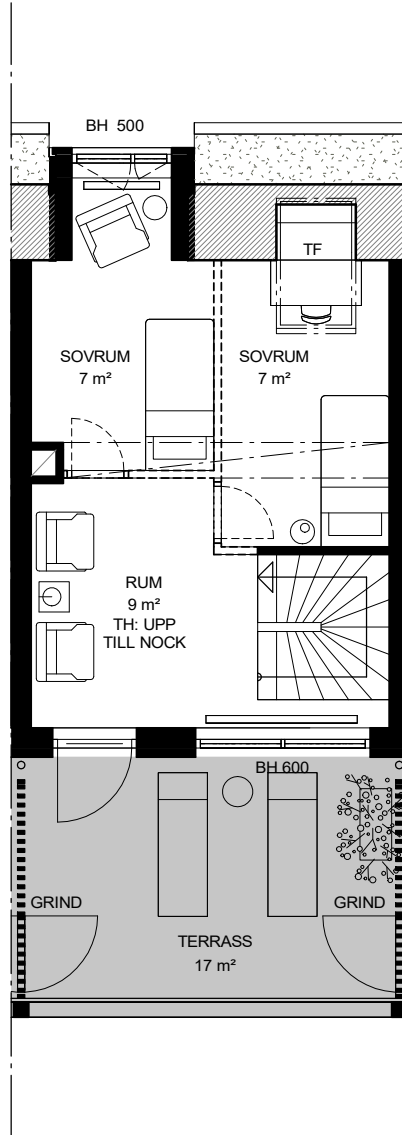

DM DISKMASKIN	▤ KAPPHYLLA	△ INSPEKTIONSLUCKA
ST STÄDSKÅP	TP TVÄTTPELARE	▨ INKLÄDNAD/UNDERTAK
L LINNESKÅP	TT TORKTUMLARE	▩ SCHAKT
G GARDEROB	TM TVÄTTMASKIN	BH BRÖSTNINGSHÖJD
M MIKRO I VÄGGSKÅP	ELC ELCENTRAL/MEDIACENTRAL	TF TAKFÖNSTER
▧ INDUKTIONSHÅLL	▭ SKJUTDÖRRS-GARDEROB	TH TAKHÖJD 2,5M (OM INTE ANNAT ANGES)
K/F KYL OCH FRYS	— RADIATOR	⋯ VÄGG (TILLVAL)
K K	KÖ KÖKSÖ	▨ VÄGG (FRÅNVAL)
F FRYS	▭ KÖKSÖ TILLVAL	▨ SNITT TAK
H HÖGSKÅP	▭ BADKAR TILLVAL	

DM DISKMASKIN	⌘ KAPPHYLLA	△ INSPEKTIONSLUCKA
ST STÄDSKÅP	TP TVÄTTPELARE	▨ INKLÄDNAD/UNDERTAK
L LINNESKÅP	TT TORKTUMLARE	□ SCHAKT
G GARDEROB	TM TVÄTTMASKIN	BH BRÖSTNINGSHÖJD
M MIKRO I VÄGGSKÅP	ELC ELCENTRAL/MEDIACENTRAL	TF TAKFÖNSTER
▨ INDUKTIONSHÅLL	SKJUTDÖRRS-GARDEROB	TH TAKHÖJD 2,5M (OM INTE ANNAT ANGES)
K/F KYL OCH FRYS	RADIATOR	⋯ VÄGG (TILLVAL)
K K	KÖ KÖKSÖ	▨ VÄGG (FRÅNVAL)
F FRYS	☐ KÖKSÖ TILLVAL	▨ SNITT TAK
H HÖGSKÅP	☐ BADKAR TILLVAL	

HERMANSSON
HILLER
LUNDBERG

0 1 2 3 4 5 SKALA 1:100

DM DISKMASKIN	▤ KAPPHYLLA	△ INSPEKTIONSLUCKA
ST STÄDSKÅP	TP TVÄTTPELARE	▨ INKLÄDNAD/UNDERTAK
L LINNESKÅP	TT TORKTUMLARE	▩ SCHAKT
G GARDEROB	TM TVÄTTMASKIN	BH BRÖSTNINGSHÖJD
M MIKRO I VÄGGSKÅP	ELC ELCENTRAL/MEDIACENTRAL	TF TAKFÖNSTER
▧ INDUKTIONSHÅLL	▭ SKJUTDÖRRS-GARDEROB	TH TAKHÖJD 2,5M (OM INTE ANNAT ANGES)
K/F KYL OCH FRYS	— RADIATOR	⋯ VÄGG (TILLVAL)
K K	KÖ KÖKSÖ	▨ VÄGG (FRÅNVAL)
F FRYS	▭ KÖKSÖ TILLVAL	▨ SNITT TAK
H HÖGSKÅP	▭ BADKAR TILLVAL	

HERMANSSON
HILLER
LUNDBERG

0 1 2 3 4 5 SKALA 1:100

DM DISKMASKIN	⌘ KAPPHYLLA	△ INSPEKTIONSLUCKA
ST STÄDSKÅP	TP TVÄTTPELARE	▨ INKLÄDNAD/UNDERTAK
L LINNESKÅP	TT TORKTUMLARE	□ SCHAKT
G GARDEROB	TM TVÄTTMASKIN	BH BRÖSTNINGSHÖJD
M MIKRO I VÄGGSKÅP	ELC ELCENTRAL/MEDIACENTRAL	TF TAKFÖNSTER
▨ INDUKTIONSHÅLL	□ SKJUTDÖRRS-GARDEROB	TH TAKHÖJD 2,5M (OM INTE ANNAT ANGES)
K/F KYL OCH FRYS	— RADIATOR	⋯ VÄGG (TILLVAL)
K K	KÖ KÖKSÖ	▨ VÄGG (FRÅNVAL)
F FRYS	⌘ KÖKSÖ TILLVAL	▨ SNITT TAK
H HÖGSKÅP	⌘ BADKAR TILLVAL	