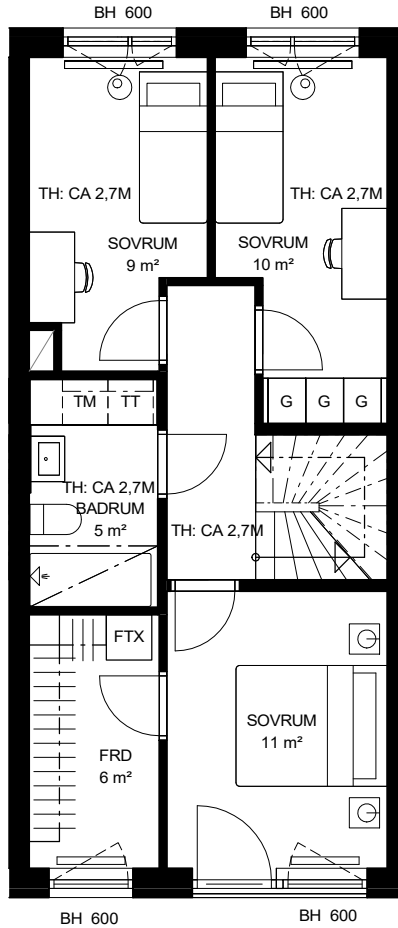

DM DISKMASKIN	▤ KAPPHYLLA	△ INSPEKTIONSLUCKA
ST STÄDSKÅP	TP TVÄTTPELARE	▨ INKLÄDNAD/UNDERTAK
L LINNESKÅP	TT TORKTUMLARE	▩ SCHAKT
G GARDEROB	TM TVÄTTMASKIN	BH BRÖSTNINGSHÖJD
M MIKRO I VÄGGSKÅP	ELC ELCENTRAL/MEDIACENTRAL	TF TAKFÖNSTER
▧ INDUKTIONSHÅLL	▭ SKJUTDÖRRS-GARDEROB	TH TAKHÖJD 2,5M (OM INTE ANNAT ANGES)
K/F KYL OCH FRYS	— RADIATOR	⋯ VÄGG (TILLVAL)
K K	KÖ KÖKSÖ	▨ VÄGG (FRÅNVAL)
F FRYS	▭ KÖKSÖ TILLVAL	▨ SNITT TAK
H HÖGSKÅP	▭ BADKAR TILLVAL	

DM DISKMASKIN	⌘ KAPPHYLLA	△ INSPEKTIONSLUCKA
ST STÄDSKÅP	TP TVÄTTPELARE	▨ INKLÄDNAD/UNDERTAK
L LINNESKÅP	TT TORKTUMLARE	□ SCHAKT
G GARDEROB	TM TVÄTTMASKIN	BH BRÖSTNINGSHÖJD
M MIKRO I VÄGGSKÅP	ELC ELCENTRAL/MEDIACENTRAL	TF TAKFÖNSTER
▨ INDUKTIONSHÅLL	SKJUTDÖRRS-GARDEROB	TH TAKHÖJD 2,5M (OM INTE ANNAT ANGES)
K/F KYL OCH FRYS	RADIATOR	⋯ VÄGG (TILLVAL)
K K	KÖ KÖKSÖ	▨ VÄGG (FRÅNVAL)
F FRYS	☐ KÖKSÖ TILLVAL	▨ SNITT TAK
H HÖGSKÅP	☐ BADKAR TILLVAL	

HERMANSSON
HILLER
LUNDBERG

0 1 2 3 4 5 SKALA 1:100

DM DISKMASKIN	▤ KAPPHYLLA	△ INSPEKTIONSLUCKA
ST STÄDSKÅP	TP TVÄTTPELARE	▨ INKLÄDNAD/UNDERTAK
L LINNESKÅP	TT TORKTUMLARE	▩ SCHAKT
G GARDEROB	TM TVÄTTMASKIN	BH BRÖSTNINGSHÖJD
M MIKRO I VÄGGSKÅP	ELC ELCENTRAL/MEDIACENTRAL	TF TAKFÖNSTER
▧ INDUKTIONSHÅLL	▭ SKJUTDÖRRS-GARDEROB	TH TAKHÖJD 2,5M (OM INTE ANNAT ANGES)
K/F KYL OCH FRYS	— RADIATOR	⋯ VÄGG (TILLVAL)
K K	KÖ KÖKSÖ	▨ VÄGG (FRÅNVAL)
F FRYS	▭ KÖKSÖ TILLVAL	▨ SNITT TAK
H HÖGSKÅP	▭ BADKAR TILLVAL	

HERMANSSON
HILLER
LUNDBERG

0 1 2 3 4 5 SKALA 1:100

DM DISKMASKIN	⌘ KAPPHYLLA	△ INSPEKTIONSLUCKA
ST STÄDSKÅP	TP TVÄTTPELARE	▨ INKLÄDNAD/UNDERTAK
L LINNESKÅP	TT TORKTUMLARE	□ SCHAKT
G GARDEROB	TM TVÄTTMASKIN	BH BRÖSTNINGSHÖJD
M MIKRO I VÄGGSKÅP	ELC ELCENTRAL/MEDIACENTRAL	TF TAKFÖNSTER
▨ INDUKTIONSHÅLL	□ SKJUTDÖRRS-GARDEROB	TH TAKHÖJD 2,5M (OM INTE ANNAT ANGES)
K/F KYL OCH FRYS	— RADIATOR	⋯ VÄGG (TILLVAL)
K K	KÖ KÖKSÖ	▨ VÄGG (FRÅNVAL)
F FRYS	⌘ KÖKSÖ TILLVAL	▨ SNITT TAK
H HÖGSKÅP	⌘ BADKAR TILLVAL	