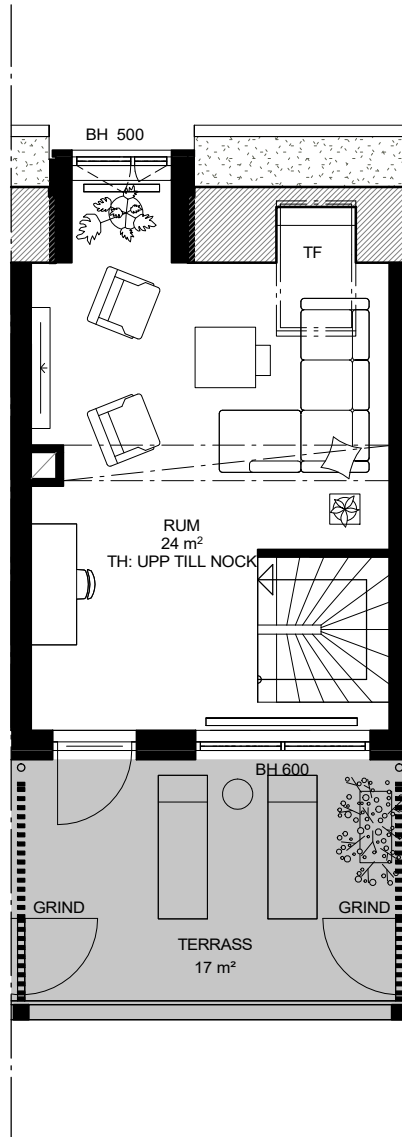

DM DISKMASKIN	▤ KAPPHYLLA	△ INSPEKTIONSLUCKA
ST STÄDSKÅP	TP TVÄTTPELARE	▨ INKLÄDNAD/UNDERTAK
L LINNESKÅP	TT TORKTUMLARE	▩ SCHAKT
G GARDEROB	TM TVÄTTMASKIN	BH BRÖSTNINGSHÖJD
M MIKRO I VÄGGSKÅP	ELC ELCENTRAL/MEDIACENTRAL	TF TAKFÖNSTER
▧ INDUKTIONSHÅLL	▭ SKJUTDÖRRS-GARDEROB	TH TAKHÖJD 2,5M (OM INTE ANNAT ANGES)
K/F KYL OCH FRYS	— RADIATOR	⋯ VÄGG (TILLVAL)
K K	KÖ KÖKSÖ	▨ VÄGG (FRÅNVAL)
F FRYS	▭ KÖKSÖ TILLVAL	▨ SNITT TAK
H HÖGSKÅP	▭ BADKAR TILLVAL	

DM DISKMASKIN	⌘ KAPPHYLLA	△ INSPEKTIONSLUCKA
ST STÄDSKÅP	TP TVÄTTPELARE	▨ INKLÄDNAD/UNDERTAK
L LINNESKÅP	TT TORKTUMLARE	□ SCHAKT
G GARDEROB	TM TVÄTTMASKIN	BH BRÖSTNINGSHÖJD
M MIKRO I VÄGGSKÅP	ELC ELCENTRAL/MEDIACENTRAL	TF TAKFÖNSTER
▨ INDUKTIONSHÅLL	SKJUTDÖRRS-GARDEROB	TH TAKHÖJD 2,5M (OM INTE ANNAT ANGES)
K/F KYL OCH FRYS	RADIATOR	⋯ VÄGG (TILLVAL)
K K	KÖ KÖKSÖ	▨ VÄGG (FRÅNVAL)
F FRYS	☐ KÖKSÖ TILLVAL	▨ SNITT TAK
H HÖGSKÅP	☐ BADKAR TILLVAL	

HERMANSSON
HILLER
LUNDBERG

0 1 2 3 4 5 SKALA 1:100

DM DISKMASKIN	▤ KAPPHYLLA	△ INSPEKTIONSLUCKA
ST STÄDSKÅP	TP TVÄTTPELARE	▨ INKLÄDNAD/UNDERTAK
L LINNESKÅP	TT TORKTUMLARE	▩ SCHAKT
G GARDEROB	TM TVÄTTMASKIN	BH BRÖSTNINGSHÖJD
M MIKRO I VÄGGSKÅP	ELC ELCENTRAL/MEDIACENTRAL	TF TAKFÖNSTER
▧ INDUKTIONSHÅLL	▭ SKJUTDÖRRS-GARDEROB	TH TAKHÖJD 2,5M (OM INTE ANNAT ANGES)
K/F KYL OCH FRYS	— RADIATOR	⋯ VÄGG (TILLVAL)
K K	KÖ KÖKSÖ	▨ VÄGG (FRÅNVAL)
F FRYS	▭ KÖKSÖ TILLVAL	▨ SNITT TAK
H HÖGSKÅP	▭ BADKAR TILLVAL	