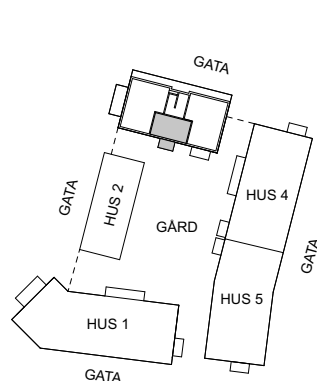

SKALA 1:100

DM DISKMASKIN	▨ KAPPHYLLA	▧ SCHAKT
ST STÄD	L LINNESKÅP	▨ INKLÄDNAD/UNDERTAK
▨ SPISHÄLL	G GARDEROB	▨ RADIATOR
▨ KOMBINERAD MIKRO OCH UGN UNDER SPISHÄLL	KM KOMBIMASKIN	BH BRÖSTNINGSHÖJD
M MIKRO I ÖVERSKÅP	TT TORKTUMLARE	TH TAKHÖJD 2,5M (2,47 I HUS 2) (DÄR INGET ANNAT ANGES)
K/F KOMBINERAD KYL/FRYS	TM TVÄTTMASKIN	▨ INSPEKTIONSLUCKA
K KYLSKÅP UNDER DISKBÄNK	(HT) FÖRBERETT FÖR HÄNDUKSTORK	TF TAKFÖNSTER
▨ BADKAR TILLVAL	▨ ELCENTRAL/MEDIAUTTAG	