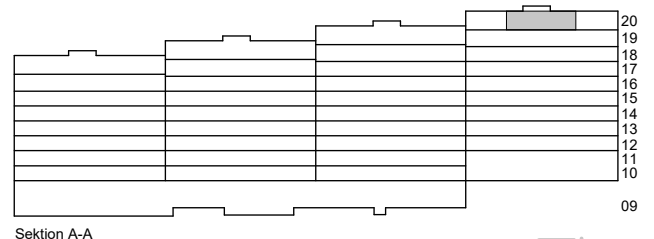

DM	diskmaskin under bänk	WC/D	WC och dusch
F	frys	BAD	badrum med WC och badkar
K	kyl		spishäll
M	mikrovågsugn i väggskåp	BH	bröstningshöjd
HS	högskåp	EL/IT	el- och IT-skåp
G	garderob	FS	fördelarskåp för golvvärme
L	linneskåp	HT	handdukstork
ST	utrymme för städ	TH	takhöjd
TM	tvättmaskin	---	undertak
TT	torktumlare		
	hatthylla		
	klädstång		

Generell rumshöjd är 2,7 m och lätt lutande tak.  
Vid undertak, rumshöjd 2,3 m.

Sektion A-A