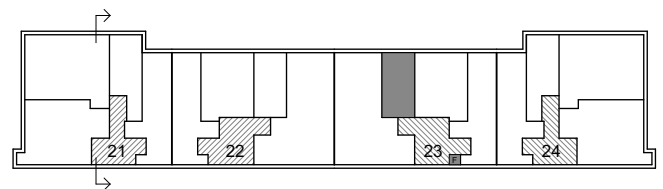

0 1 2 3 4 5m SKALA 1:100

DM	diskmaskin under bänk
F	frys
K	kyl
K/F	kyl/frys
SDG	skjutdörrsgarderob
G	garderob
L	linneskåpsinredning
ST	utrymme för städ
KM	kombimaskin
TM	tvättmaskin
TT	torktumlare
KLK	klädkammare
WC/D	WC och dusch

Bröstningshöjd fönster 0,7m.

spis

ELC el och IT skåp

Lägenhetsförråd finns i hisshall

TH takhöjd

--- undertak

-//// hylla med stäng

/// hatthylla

Generell rumshöjd är ca 2,6 m.

Vid undertak, rumshöjd ca 2,3 m.

Solnavägen