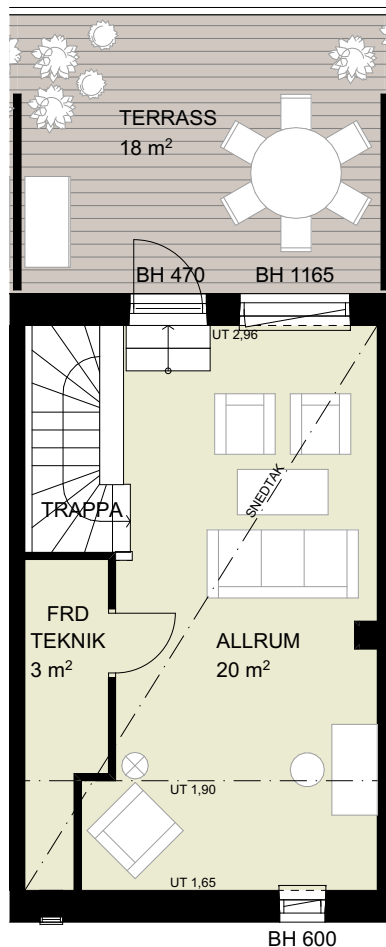

(DM)	integrerad diskmaskin		spis
(M)	mikro i överskåp	BH	bröstningshöjd
K	kyl	EL/IT	el- och IT skåp
F	frys	FS	fördelarskåp
G	garderob	WC/D/TV	wc, dusch och tvätt
SG	skjutdörrsgarderob	WC/D	wc och dusch
L	utrymme för linne		förberett för handdukstork (tillval)
ST	utrymme för städ		badkar (tillval)
TM	tvättmaskin		vikbar duschvägg
TT	torktumlare		vikbara duschväggar
KLK	klädkammare		Generell rumshöjd 2,75 m
FRD	förråd	UT	undertak, rumshöjd anges i meter