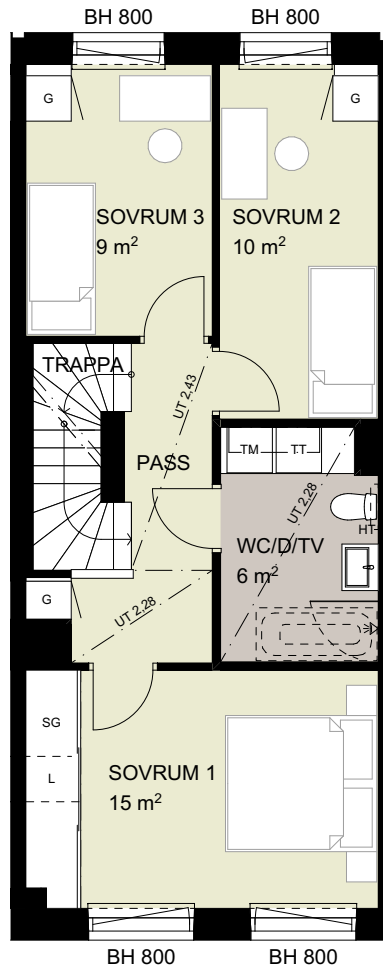

(DM)	integrerad diskmaskin		spis
(M)	mikro i överskåp	BH	bröstningshöjd
K	kyl	EL/IT	el- och IT skåp
F	frys	FS	fördelarskåp
G	garderob	WC/D/TV	wc, dusch och tvätt
SG	skjutdörrsgarderob	WC/D	wc och dusch
L	utrymme för linne		förberett för handdukstork (tillval)
ST	utrymme för städ		badkar (tillval)
TM	tvättmaskin		vikbar duschvägg
TT	torktumlare		vikbara duschväggar
KLK	klädkammare		Generell rumshöjd 2,75 m
FRD	förråd	UT	undertak, rumshöjd anges i meter