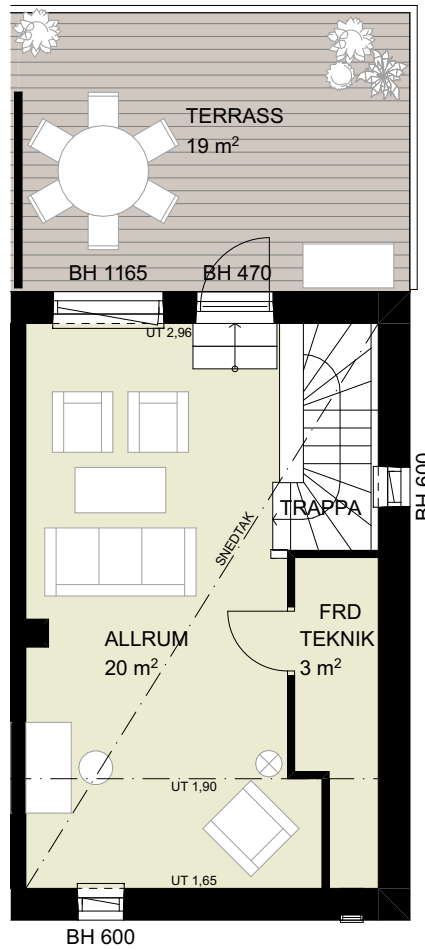

(DM)	integrerad diskmaskin		spis
(M)	mikro i överskåp	BH	bröstningshöjd
K	kyl	EL/IT	el- och IT skåp
F	frys	FS	fördelarskåp
G	garderob	WC/D/TV	wc, dusch och tvätt
SG	skjutdörrsgarderob	WC/D	wc och dusch
L	utrymme för linne		förberett för handdukstork (tillval)
ST	utrymme för städ		badkar (tillval)
TM	tvättmaskin		vikbar duschvägg
TT	torkumlare		vikbara duschväggar
KLK	klädkammare		Generell rumshöjd 2,75 m
FRD	förråd	UT	undertak, rumshöjd anges i meter

(DM)	integrerad diskmaskin		spis
(M)	mikro i överskåp	BH	bröstningshöjd
K	kyl	EL/IT	el- och IT skåp
F	frys	FS	fördelarskåp
G	garderob	WC/D/TV	wc, dusch och tvätt
SG	skjutdörrsgarderob	WC/D	wc och dusch
L	utrymme för linne		förberett för handdukstork (tillval)
ST	utrymme för städ		badkar (tillval)
TM	tvättmaskin		vikbar duschvägg
TT	torktumlare		vikbara duschväggar
KLK	klädkammare	Generell rumshöjd 2,75 m	
FRD	förråd	UT . . . undertak, rumshöjd anges i meter	