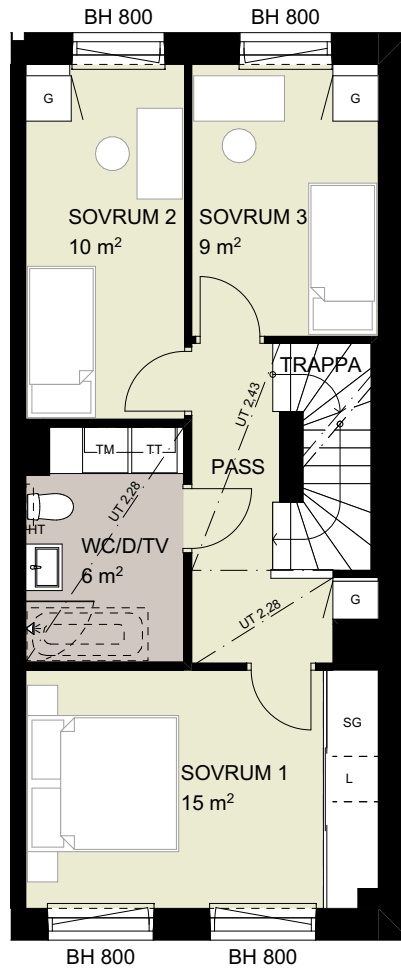

(DM)	integrerad diskmaskin		spis
(M)	mikro i överskåp	BH	bröstningshöjd
K	kyl	EL/IT	el- och IT skåp
F	frys	FS	fördelarskåp
G	garderob	WC/D/TV	wc, dusch och tvätt
SG	skjutdörrsgarderob	WC/D	wc och dusch
L	utrymme för linne		förberett för handdukstork (tillval)
ST	utrymme för städ		badkar (tillval)
TM	tvättmaskin		vikbar duschvägg
TT	torkumlare		vikbara duschväggar
KLK	klädkammare		Generell rumshöjd 2,75 m
FRD	förråd	UT	undertak, rumshöjd anges i meter

(DM)	integrerad diskmaskin		spis
(M)	mikro i överskåp	BH	bröstningshöjd
K	kyl	EL/IT	el- och IT skåp
F	frys	FS	fördelarskåp
G	garderob	WC/D/TV	wc, dusch och tvätt
SG	skjutdörrsgarderob	WC/D	wc och dusch
L	utrymme för linne		förberett för handdukstork (tillval)
ST	utrymme för städ		badkar (tillval)
TM	tvättmaskin		vikbar duschvägg
TT	torktumlare		vikbara duschväggar
KLK	klädkammare	Generell rumshöjd 2,75 m	
FRD	förråd	UT . . . undertak, rumshöjd anges i meter	