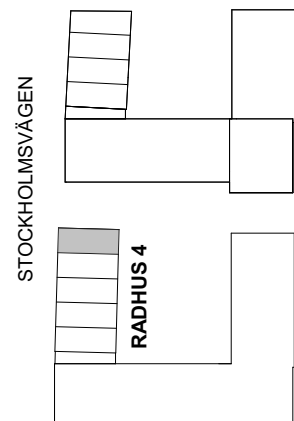

(DM)	integrerad diskmaskin		spis
(M)	mikro i överskåp	BH	bröstningshöjd
K	kyl	EL/IT	el- och IT skåp
F	frys	FS	fördelarskåp
G	garderob	WC/D/TV	wc, dusch och tvätt
SG	skjutdörrsgarderob	WC/D	wc och dusch
L	utrymme för linne		förberett för handdukstork (tillval)
ST	utrymme för städ		badkar (tillval)
TM	tvättmaskin		vikbar duschvägg
TT	torkumlare		vikbara duschväggar
KLK	klädkammare		Generell rumshöjd 2,75 m
FRD	förråd	UT	undertak, rumshöjd anges i meter