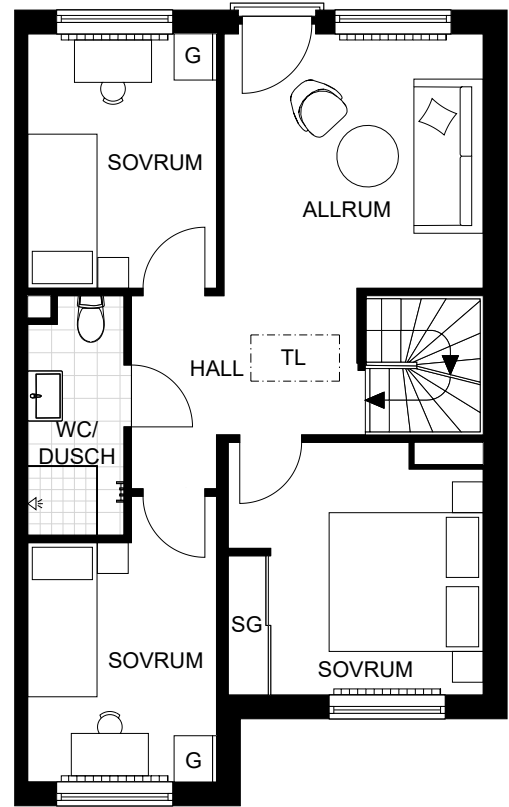

5 ROK
106 kvm

ca 4 kvm frd

Djupledsvägen 2
1001

NCS S 2010-Y80R rosa

BESQAB

Plan 1

Plan 2

Skala 1:100

0 1 2 3 4 5 m

DM	DISKMASKIN	K	KYL
F	FRYS	ST	STÄDSKÅP
G	GARDEROB	SG	SKJUTDÖRRSGARDEROB
KM	KOMBIMASKIN	○	ÖVERSKÅP KÖK/WC
M	MICRO	☐	HANDDUKSTORK
⚡	INDUKTIONSHÄLL M. UGN	▬	SCHAKT
FVP	FRÄNLUFTSVÄRMEPUMP	MM-EL.C	MULTIMEDIASKÅP - EL-CENTRAL
VMS	VATTENMÄTARSKÅP	▬	RADIATOR
GVF	GOLVVÄRMEFÖRDELARE	TL	TAKLUCKA

5 ROK
106 kvm

ca 4 kvm frd ca
287 kvm tomt

Djupledsvägen 2
1001

NCS S 2010-Y80R rosa

BESQAB

Skala 1:200

0 1 2 3 4 5 m