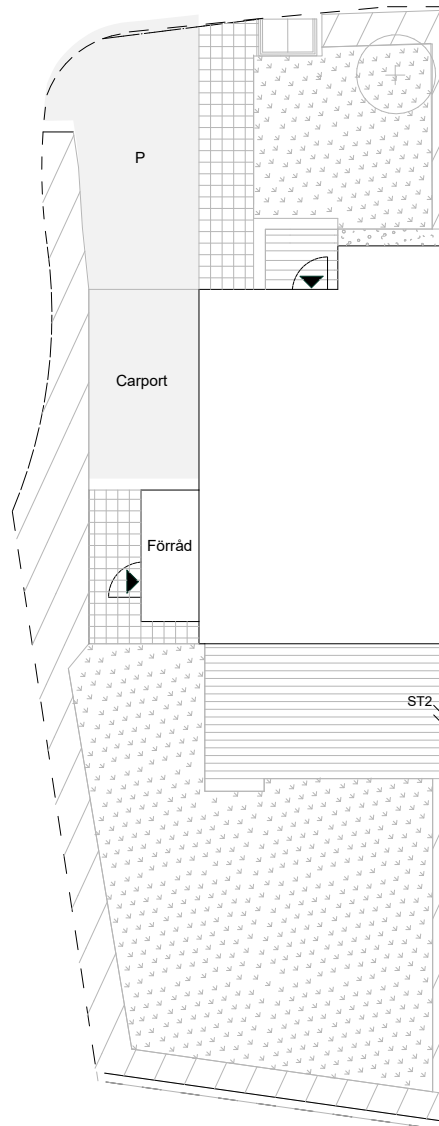

5 ROK
106 kvm

ca 4 kvm frd

Djupledsvägen 2
1001

NCS S 2010-Y80R rosa

BESQAB

Plan 1

Plan 2

Skala 1:100

0 1 2 3 4 5 m

DM	DISKMASKIN	K	KYL
F	FRYS	ST	STÄDSKÅP
G	GARDEROB	SG	SKJUTDÖRRSGARDEROB
KM	KOMBIMASKIN	○	ÖVERSKÅP KÖK/WC
M	MICRO	☐	HANDDUKSTORK
⚡	INDUKTIONSHÄLL M. UGN	▬	SCHAKT
FVP	FRÄNLUFTSVÄRMEPUMP	MM-EL.C	MULTIMEDIASKÅP - EL-CENTRAL
VMS	VATTENMÄTARSKÅP	▬	RADIATOR
GVF	GOLVVÄRMEFÖRDELARE	TL	TAKLUCKA

5 ROK
106 kvm

ca 4 kvm frd ca
287 kvm tomt

Djupledsvägen 2
1001

NCS S 2010-Y80R rosa

BESQAB

Skala 1:200

0 1 2 3 4 5 m