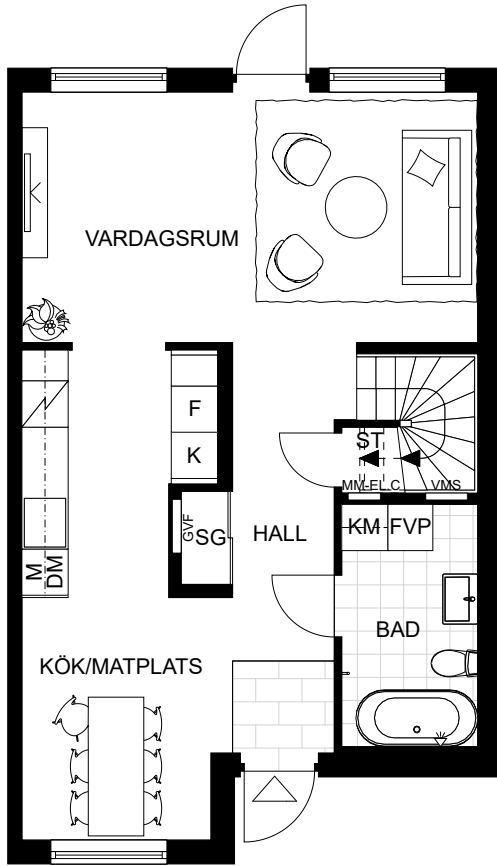

5 ROK
106 kvm

ca 4 kvm frd

Djupledsvägen 2
1001

NCS S 2010-Y80R rosa

BESQAB

Plan 1

Plan 2

Skala 1:100

0 1 2 3 4 5 m

DM	DISKMASKIN	K	KYL
F	FRYS	ST	STÄDSKÅP
G	GARDEROB	SG	SKJUTDÖRRSGARDEROB
KM	KOMBIMASKIN	○	ÖVERSKÅP KÖK/WC
M	MICRO	☐	HANDDUKSTORK
⚡	INDUKTIONSHÄLL M. UGN	▬	SCHAKT
FVP	FRÄNLUFTSVÄRMEPUMP	MM-EL.C	MULTIMEDIASKÅP - EL-CENTRAL
VMS	VATTENMÄTARSKÅP	▬	RADIATOR
GVF	GOLVVÄRMEFÖRDELARE	TL	TAKLUCKA

5 ROK
106 kvm

ca 4 kvm frd ca
287 kvm tomt

Djupledsvägen 2
1001

NCS S 2010-Y80R rosa

BESQAB

Skala 1:200

0 1 2 3 4 5 m