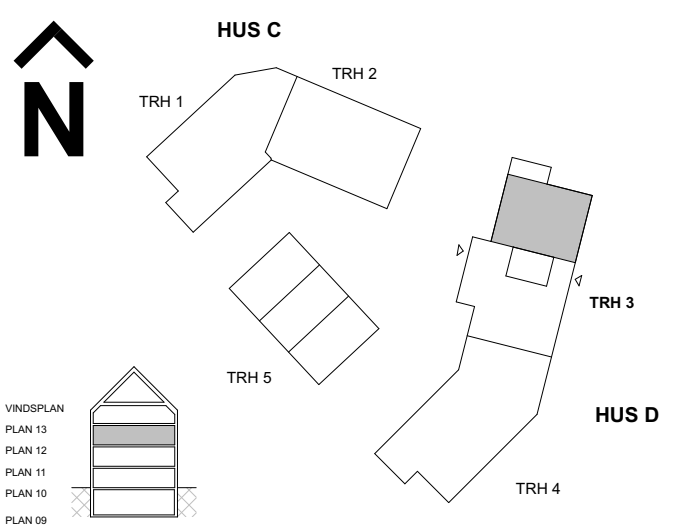

DM DISKMASKIN	KAPPHYLLA	ELUT ELCENTRAL/MEDIAUTTAG
ST STÅD	SDG SKJUTDÖRRSGARDEROB	FDS FÖRDELARSKÅP VS
ST LÖSENHET FÖR STÅD	L LINNESKÅP	SCHAKT
SPISHÄLL MED UGN	G GARDEROBSKÅP	INKLÄDNAD / UNDERTAK (RUMSHÖJD ANGES I METER)
SPISHÄLL	G* GARDEROBSKÅP I LÄGRE HÖJD	BH BRÖSTNINGSHÖJD (m)
HS HÖGSKÅP	KM KOMBIMASKIN	RH RUMSHÖJD (m)
HS.M HÖGSKÅP MED INTEGRERAD MIKRO OCH UGN	TT TVÄTTMASKIN	TF TAKFÖNSTER
K/F KYLFRYS	TM TORKTUMLARE	
M MIKRO I VÄGGSKÅP	TP TVÄTTPELARE	
KÖ FAST KÖKSÖ	PLATS FÖR BADKAR (TILLVAL)	
	PLATS FÖR HANDDUKSTORK (HT) (TILLVAL)	
	DÖRRÖPPNING MED ÖVERSTYCKE	

Generell rumshöjd 2,5 m

Originalformat A4 - Rätt till ändringar förbehålles  
Ytångivelser är preliminära. Rumsytor är avrundade nedåt till närmaste heltal 2024-10-10