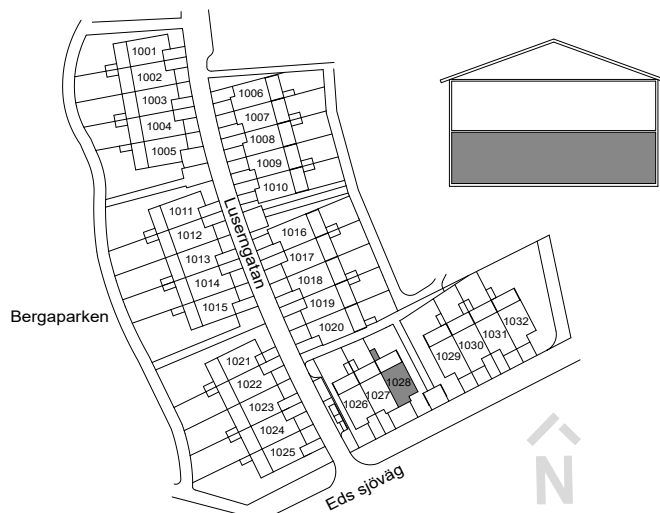

0 1 2 3 4 5 m  
SKALA 1:100

	DISKMASKIN		DUSCH
	FRYS		DUSCHDÖRRAR
	KYL		PARKETT
	SPISHÄLL		KLINKER
	UGN/MIKRO		SKJUTDÖRRSGARDEROB
	TVÄTTMASKIN		EL-CENTRAL/MULTIMEDIASKÅP
	TORKTUMLARE		GOLVVÄRMECENTRAL
	VÄRMEPUMP		FASADMÄTARSKÅP
	KLÄDSTÅNG		VATTENUTKASTARE
	HANDDUKSTORK		BRÖSTNINGSHÖJD FÖNSTER
			RUMSHÖJD ca 2500 mm
			MINDRE NEDSÄNKNING

#### FÖRKLARINGAR

-  TOMTGRÄNS
-  YTA AV TRÄTRALL
-  YTA AV BETONGMARKSTEN
-  YTA AV ASFALT
-  PLANTERINGSYTA
-  HÄCK
-  GRÄSYTA
-  SKÄRMVÄGG HÖJD ca 1,8 M
-  BREVLÅDA OCH SOPBEHÅLLARE
-  PLATS FÖR CYKELPARKERING
-  PLATS FÖR BILPARKERING