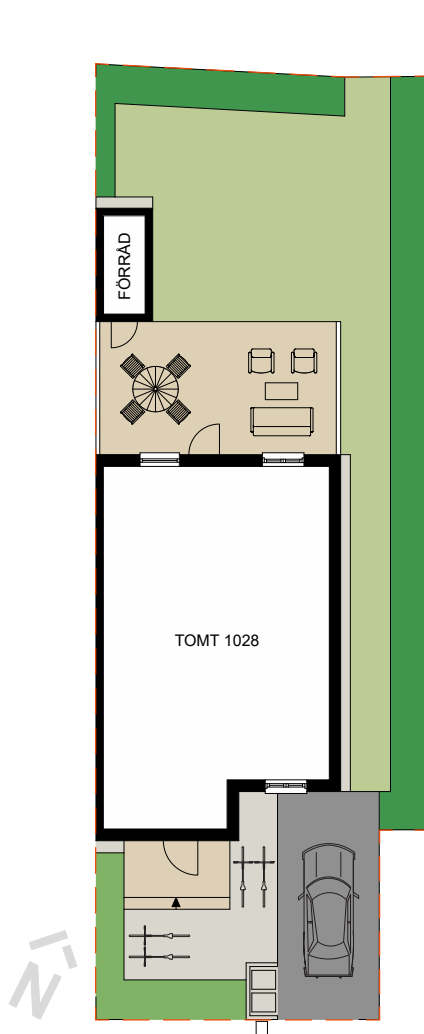

0 1 2 3 4 5 m  
SKALA 1:100

	DISKMASKIN		DUSCH
	FRYS		DUSCHDÖRRAR
	KYL		PARKETT
	SPISHÄLL		KLINKER
	UGN/MIKRO		SKJUTDÖRRSGARDEROB
	TVÄTTMASKIN		EL-CENTRAL/MULTIMEDIASKÅP
	TORKTUMLARE		GOLVVÄRMECENTRAL
	VÄRMEPUMP		FASADMÄTARSKÅP
	KLÄDSTÅNG		VATTENUTKASTARE
	HANDDUKSTORK		BRÖSTNINGSHÖJD FÖNSTER
			RUMSHÖJD ca 2500 mm
			MINDRE NEDSÄNKNING

0 1 2 3 4 5 m SKALA 1:100

	GARDEROB		BADKAR
	LINNESKÅP		PARKETT
	SCHAKT		KLINKER
	KLÄDSTÅNG		SKJUTDÖRRSGARDEROB
	HANDDUKSTORK		BRÖSTNINGSHÖJD FÖNSTER RUMSHÖJD ca 2500 mm

#### FÖRKLARINGAR

-  TOMTGRÄNS
-  YTA AV TRÄTRALL
-  YTA AV BETONGMARKSTEN
-  YTA AV ASFALT
-  PLANTERINGSYTA
-  HÄCK
-  GRÄSYTA
-  SKÄRMVÄGG HÖJD ca 1,8 M
-  BREVLÅDA OCH SOPBEHÅLLARE
-  PLATS FÖR CYKELPARKERING
-  PLATS FÖR BILPARKERING