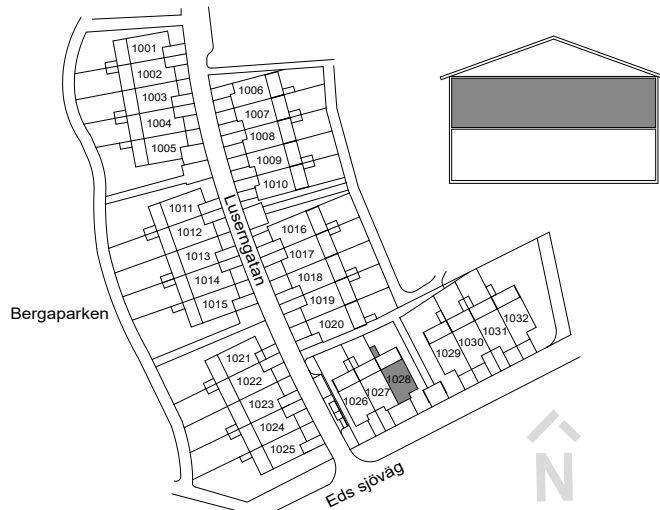

0 1 2 3 4 5 m  
SKALA 1:100

	DISKMASKIN		DUSCH
	FRYS		DUSCHDÖRRAR
	KYL		PARKETT
	SPISHÄLL		KLINKER
	UGN/MIKRO		SKJUTDÖRRSGARDEROB
	TVÄTTMASKIN		EL-CENTRAL/MULTIMEDIASKÅP
	TORKTUMLARE		GOLVVÄRMECENTRAL
	VÄRMEPUMP		FASADMÄTARSKÅP
	KLÄDSTÅNG		VATTENUTKASTARE
	HANDDUKSTORK		BRÖSTNINGSHÖJD FÖNSTER
			RUMSHÖJD ca 2500 mm
			MINDRE NEDSÄNKNING

#### FÖRKLARINGAR

-  TOMTGRÄNS
-  YTA AV TRÄTRALL
-  YTA AV BETONGMARKSTEN
-  YTA AV ASFALT
-  PLANTERINGSYTA
-  HÄCK
-  GRÄSYTA
-  SKÄRMVÄGG HÖJD ca 1,8 M
-  BREVLÅDA OCH SOPBEHÅLLARE
-  PLATS FÖR CYKELPARKERING
-  PLATS FÖR BILPARKERING