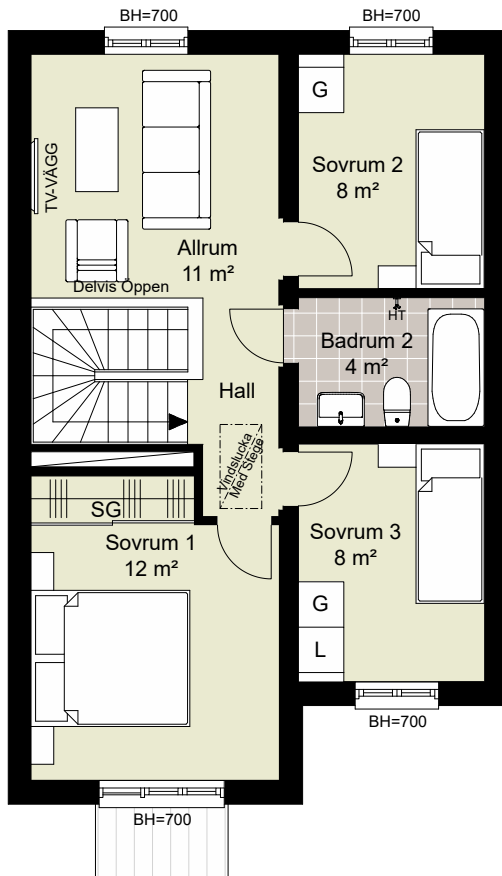

0 1 2 3 4 5 m  
SKALA 1:100

	DISKMASKIN		DUSCH
	FRYS		DUSCHDÖRRAR
	KYL		PARKETT
	SPISHÄLL		KLINKER
	UGN/MIKRO		SKJUTDÖRRSGARDEROB
	TVÄTTMASKIN		EL-CENTRAL/MULTIMEDIASKÅP
	TORKTUMLARE		GOLVVÄRMECENTRAL
	VÄRMEPUMP		FASADMÄTARSKÅP
	KLÄDSTÅNG		VATTENUTKASTARE
	HANDDUKSTORK		BRÖSTNINGSHÖJD FÖNSTER
			RUMSHÖJD ca 2500 mm
			MINDRE NEDSÄNKNING

0 1 2 3 4 5 m SKALA 1:100

	GARDEROB		BADKAR
	LINNESKÅP		PARKETT
	SCHAKT		KLINKER
	KLÄDSTÅNG		SKJUTDÖRRSGARDEROB
	HANDDUKSTORK		BRÖSTNINGSHÖJD FÖNSTER RUMSHÖJD ca 2500 mm

#### FÖRKLARINGAR

-  TOMTGRÄNS
-  YTA AV TRÄTRALL
-  YTA AV BETONGMARKSTEN
-  YTA AV ASFALT
-  PLANTERINGSYTA
-  HÄCK
-  GRÄSYTA
-  SKÄRMVÄGG HÖJD ca 1,8 M
-  BREVLÅDA OCH SOPBEHÅLLARE
-  PLATS FÖR CYKELPARKERING
-  PLATS FÖR BILPARKERING