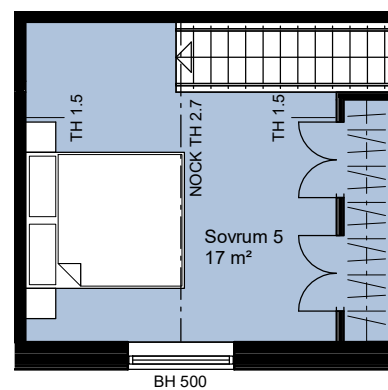

LÄGENHET 11-1203  
cirka 76 m<sup>2</sup>

LÄGENHET 11-1204  
cirka 54 m<sup>2</sup>

LÄGENHET 11-1202  
cirka 63 m<sup>2</sup>

LÄGENHET 11-1201  
cirka 100 m<sup>2</sup>

**Witte Sundell**

LÄGENHET 11-1403  
cirka 76 m<sup>2</sup>

LÄGENHET 11-1404  
cirka 54 m<sup>2</sup>

LÄGENHET 11-1402  
cirka 63 m<sup>2</sup>

LÄGENHET 11-1401  
cirka 100 m<sup>2</sup>

ETAGE LÄGENHET 11-1501

LÄGENHET 11-1502  
cirka 48 m<sup>2</sup>

LÄGENHET 11-1501  
cirka 118 m<sup>2</sup>