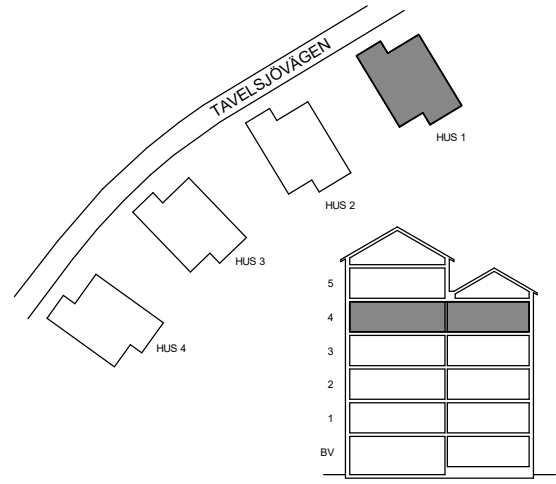

LÄGENHET 11-1001  
cirka 58 m<sup>2</sup>

SKALA 1:100

LÄGENHET 11-1102  
cirka 104 m<sup>2</sup>

LÄGENHET 11-1103  
cirka 54 m<sup>2</sup>

LÄGENHET 11-1101  
cirka 57 m<sup>2</sup>

SKALA 1:100

Witte Sundell

LÄGENHET 11-1203  
cirka 76 m<sup>2</sup>

LÄGENHET 11-1204  
cirka 54 m<sup>2</sup>

LÄGENHET 11-1202  
cirka 63 m<sup>2</sup>

LÄGENHET 11-1201  
cirka 100 m<sup>2</sup>

**Witte Sundell**

LÄGENHET 11-1403  
cirka 76 m<sup>2</sup>

LÄGENHET 11-1404  
cirka 54 m<sup>2</sup>

LÄGENHET 11-1402  
cirka 63 m<sup>2</sup>

LÄGENHET 11-1401  
cirka 100 m<sup>2</sup>

ETAGE LÄGENHET 11-1501

LÄGENHET 11-1502  
cirka 48 m<sup>2</sup>

LÄGENHET 11-1501  
cirka 118 m<sup>2</sup>