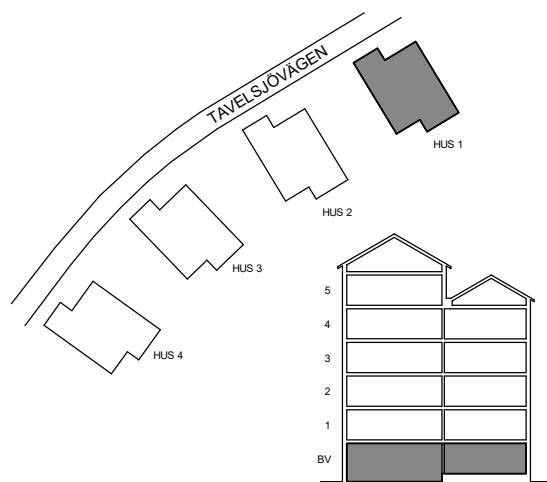

LÄGENHET 11-1001  
cirka 58 m<sup>2</sup>

SKALA 1:100

LÄGENHET 11-1102  
cirka 104 m<sup>2</sup>

LÄGENHET 11-1103  
cirka 54 m<sup>2</sup>

LÄGENHET 11-1101  
cirka 57 m<sup>2</sup>

SKALA 1:100

Witte Sundell

LÄGENHET 11-1203  
cirka 76 m<sup>2</sup>

LÄGENHET 11-1204  
cirka 54 m<sup>2</sup>

LÄGENHET 11-1202  
cirka 63 m<sup>2</sup>

LÄGENHET 11-1201  
cirka 100 m<sup>2</sup>

**Witte Sundell**

LÄGENHET 11-1403  
cirka 76 m<sup>2</sup>

LÄGENHET 11-1404  
cirka 54 m<sup>2</sup>

LÄGENHET 11-1402  
cirka 63 m<sup>2</sup>

LÄGENHET 11-1401  
cirka 100 m<sup>2</sup>

ETAGE LÄGENHET 11-1501

LÄGENHET 11-1502  
cirka 48 m<sup>2</sup>

LÄGENHET 11-1501  
cirka 118 m<sup>2</sup>