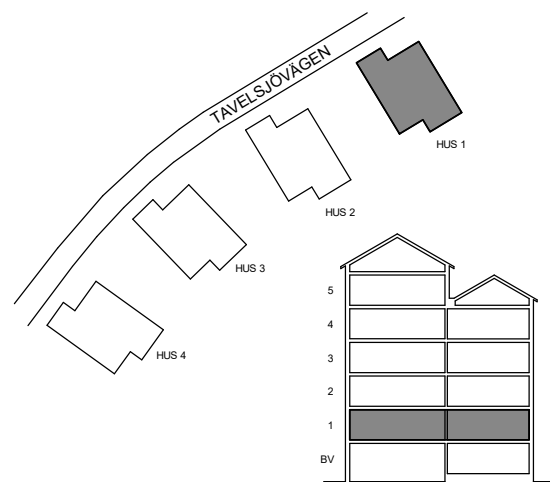

LÄGENHET 11-1001  
cirka 58 m<sup>2</sup>

SKALA 1:100

LÄGENHET 11-1102  
cirka 104 m<sup>2</sup>

LÄGENHET 11-1103  
cirka 54 m<sup>2</sup>

LÄGENHET 11-1101  
cirka 57 m<sup>2</sup>

SKALA 1:100

Witte Sundell

LÄGENHET 11-1203  
cirka 76 m<sup>2</sup>

LÄGENHET 11-1204  
cirka 54 m<sup>2</sup>

LÄGENHET 11-1202  
cirka 63 m<sup>2</sup>

LÄGENHET 11-1201  
cirka 100 m<sup>2</sup>

**Witte Sundell**

LÄGENHET 11-1403  
cirka 76 m<sup>2</sup>

LÄGENHET 11-1404  
cirka 54 m<sup>2</sup>

LÄGENHET 11-1402  
cirka 63 m<sup>2</sup>

LÄGENHET 11-1401  
cirka 100 m<sup>2</sup>

ETAGE LÄGENHET 11-1501

LÄGENHET 11-1502  
cirka 48 m<sup>2</sup>

LÄGENHET 11-1501  
cirka 118 m<sup>2</sup>