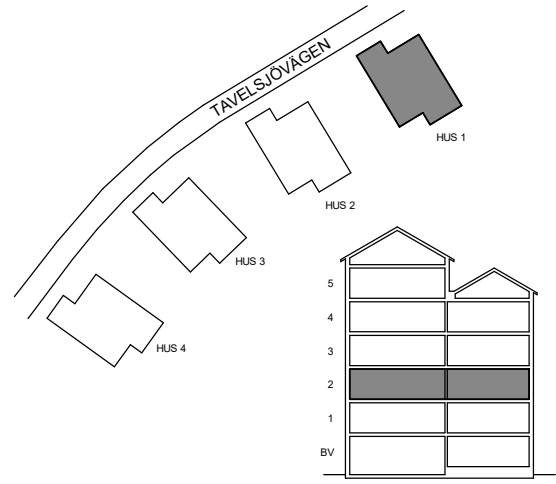

LÄGENHET 11-1001  
cirka 58 m<sup>2</sup>

SKALA 1:100

LÄGENHET 11-1102  
cirka 104 m<sup>2</sup>

LÄGENHET 11-1103  
cirka 54 m<sup>2</sup>

LÄGENHET 11-1101  
cirka 57 m<sup>2</sup>

SKALA 1:100

Witte Sundell

LÄGENHET 11-1203  
cirka 76 m<sup>2</sup>

LÄGENHET 11-1204  
cirka 54 m<sup>2</sup>

LÄGENHET 11-1202  
cirka 63 m<sup>2</sup>

LÄGENHET 11-1201  
cirka 100 m<sup>2</sup>

**Witte Sundell**

LÄGENHET 11-1403  
cirka 76 m<sup>2</sup>

LÄGENHET 11-1404  
cirka 54 m<sup>2</sup>

LÄGENHET 11-1402  
cirka 63 m<sup>2</sup>

LÄGENHET 11-1401  
cirka 100 m<sup>2</sup>

ETAGE LÄGENHET 11-1501

LÄGENHET 11-1502  
cirka 48 m<sup>2</sup>

LÄGENHET 11-1501  
cirka 118 m<sup>2</sup>