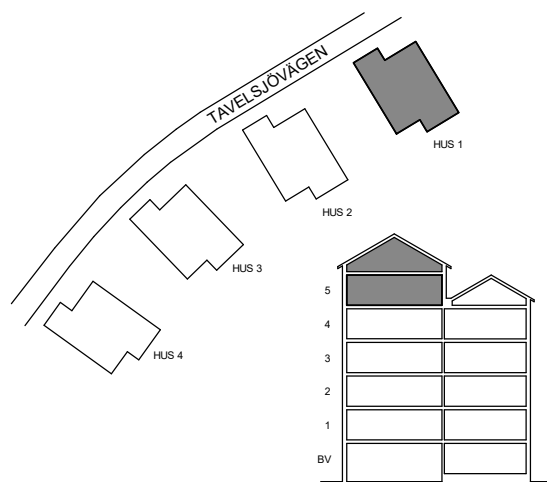

LÄGENHET 11-1001  
cirka 58 m<sup>2</sup>

SKALA 1:100

LÄGENHET 11-1102  
cirka 104 m<sup>2</sup>

LÄGENHET 11-1103  
cirka 54 m<sup>2</sup>

LÄGENHET 11-1101  
cirka 57 m<sup>2</sup>

SKALA 1:100

Witte Sundell

LÄGENHET 11-1203  
cirka 76 m<sup>2</sup>

LÄGENHET 11-1204  
cirka 54 m<sup>2</sup>

LÄGENHET 11-1202  
cirka 63 m<sup>2</sup>

LÄGENHET 11-1201  
cirka 100 m<sup>2</sup>

**Witte Sundell**

LÄGENHET 11-1403  
cirka 76 m<sup>2</sup>

LÄGENHET 11-1404  
cirka 54 m<sup>2</sup>

LÄGENHET 11-1402  
cirka 63 m<sup>2</sup>

LÄGENHET 11-1401  
cirka 100 m<sup>2</sup>

ETAGE LÄGENHET 11-1501

LÄGENHET 11-1502  
cirka 48 m<sup>2</sup>

LÄGENHET 11-1501  
cirka 118 m<sup>2</sup>