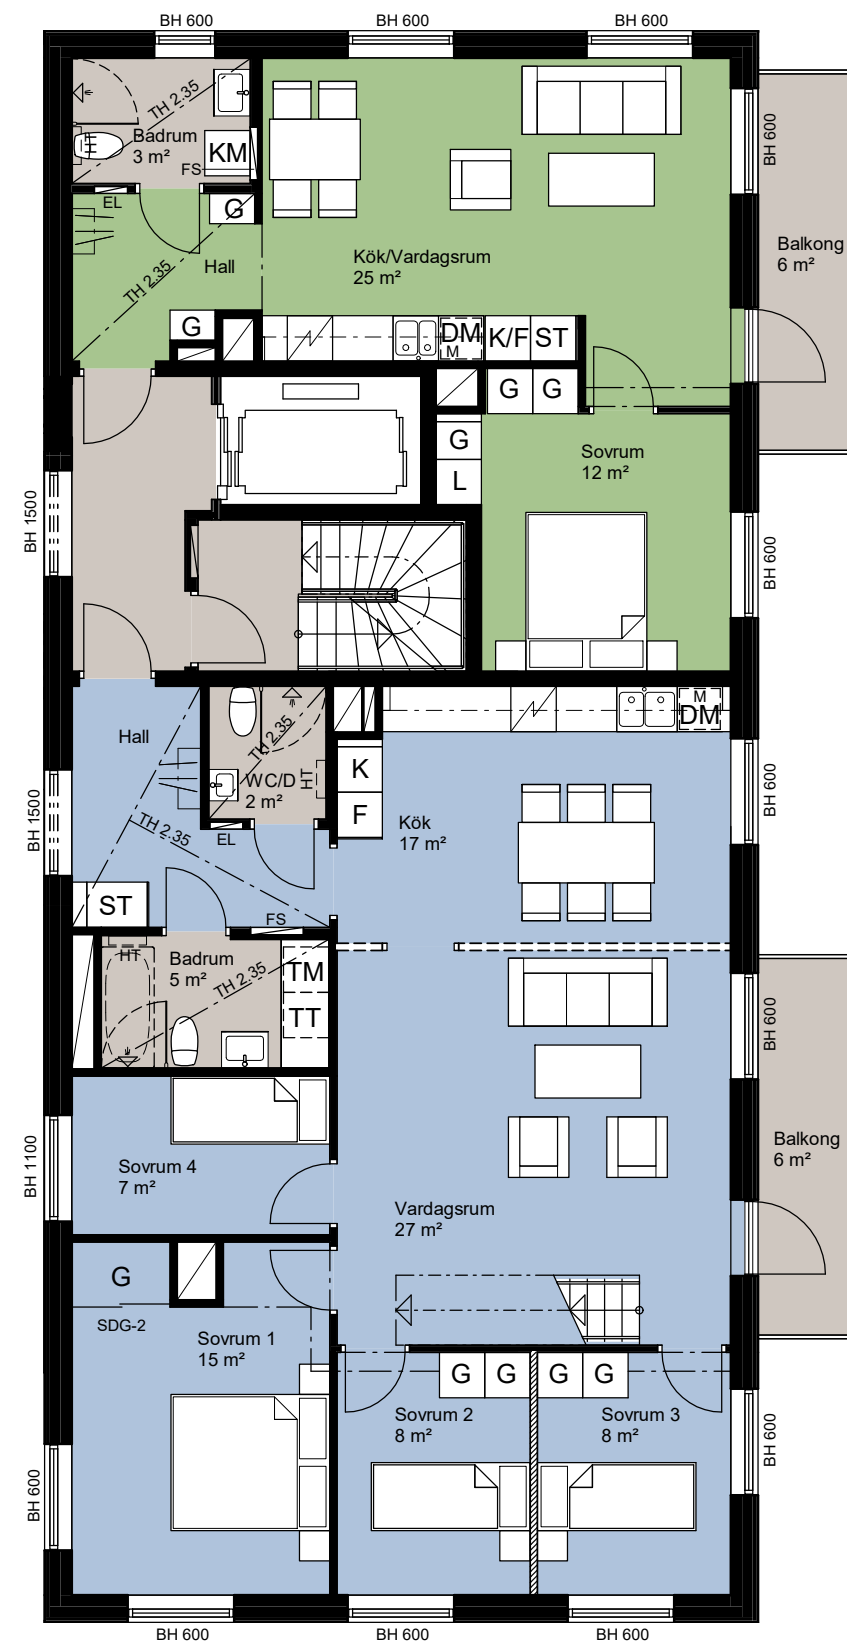

LÄGENHET 11-1001  
cirka 58 m<sup>2</sup>

SKALA 1:100

LÄGENHET 11-1102  
cirka 104 m<sup>2</sup>

LÄGENHET 11-1103  
cirka 54 m<sup>2</sup>

LÄGENHET 11-1101  
cirka 57 m<sup>2</sup>

SKALA 1:100

Witte Sundell

LÄGENHET 11-1203  
cirka 76 m<sup>2</sup>

LÄGENHET 11-1204  
cirka 54 m<sup>2</sup>

LÄGENHET 11-1202  
cirka 63 m<sup>2</sup>

LÄGENHET 11-1201  
cirka 100 m<sup>2</sup>

**Witte Sundell**

LÄGENHET 11-1403  
cirka 76 m<sup>2</sup>

LÄGENHET 11-1404  
cirka 54 m<sup>2</sup>

LÄGENHET 11-1402  
cirka 63 m<sup>2</sup>

LÄGENHET 11-1401  
cirka 100 m<sup>2</sup>

ETAGE LÄGENHET 11-1501

LÄGENHET 11-1502  
cirka 48 m<sup>2</sup>

LÄGENHET 11-1501  
cirka 118 m<sup>2</sup>