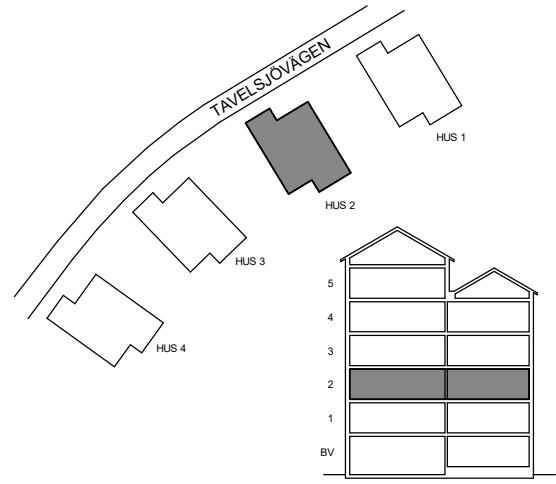

LÄGENHET 21-1102
cirka 76 m²

LÄGENHET 21-1103
cirka 54 m²

LÄGENHET 21-1101
cirka 36 m²

SKALA 1:100

LÄGENHET 21-1303
cirka 76 m²

LÄGENHET 21-1302
cirka 63 m²

LÄGENHET 21-1304
cirka 54 m²

LÄGENHET 21-1301
cirka 100 m²

SKALA 1:100

Witte Sundell

LÄGENHET 21-1403
cirka 76 m²

LÄGENHET 21-1402
cirka 63 m²

LÄGENHET 21-1404
cirka 54 m²

LÄGENHET 21-1401
cirka 100 m²

SKALA 1:100

ETAGE LÄGENHET 21-1501

LÄGENHET 21-1502
cirka 48 m²

LÄGENHET 21-1501
cirka 118 m²

SKALA 1:100

Witte Sundell