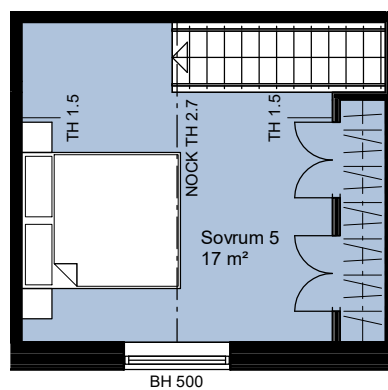

LÄGENHET 21-1102
cirka 76 m²

LÄGENHET 21-1103
cirka 54 m²

LÄGENHET 21-1101
cirka 36 m²

SKALA 1:100

LÄGENHET 21-1303
cirka 76 m²

LÄGENHET 21-1302
cirka 63 m²

LÄGENHET 21-1304
cirka 54 m²

LÄGENHET 21-1301
cirka 100 m²

SKALA 1:100

Witte Sundell

LÄGENHET 21-1403
cirka 76 m²

LÄGENHET 21-1402
cirka 63 m²

LÄGENHET 21-1404
cirka 54 m²

LÄGENHET 21-1401
cirka 100 m²

SKALA 1:100

ETAGE LÄGENHET 21-1501

LÄGENHET 21-1502
cirka 48 m²

LÄGENHET 21-1501
cirka 118 m²

SKALA 1:100

Witte Sundell