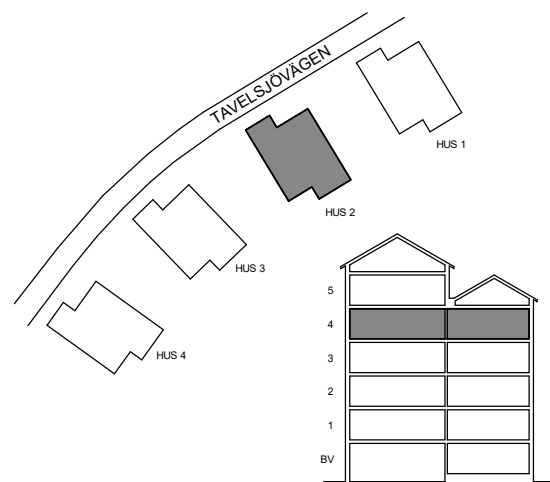

LÄGENHET 21-1102
cirka 76 m²

LÄGENHET 21-1103
cirka 54 m²

LÄGENHET 21-1101
cirka 36 m²

SKALA 1:100

LÄGENHET 21-1303
cirka 76 m²

LÄGENHET 21-1302
cirka 63 m²

LÄGENHET 21-1304
cirka 54 m²

LÄGENHET 21-1301
cirka 100 m²

SKALA 1:100

Witte Sundell

LÄGENHET 21-1403
cirka 76 m²

LÄGENHET 21-1402
cirka 63 m²

LÄGENHET 21-1404
cirka 54 m²

LÄGENHET 21-1401
cirka 100 m²

SKALA 1:100

ETAGE LÄGENHET 21-1501

LÄGENHET 21-1502
cirka 48 m²

LÄGENHET 21-1501
cirka 118 m²

SKALA 1:100

Witte Sundell