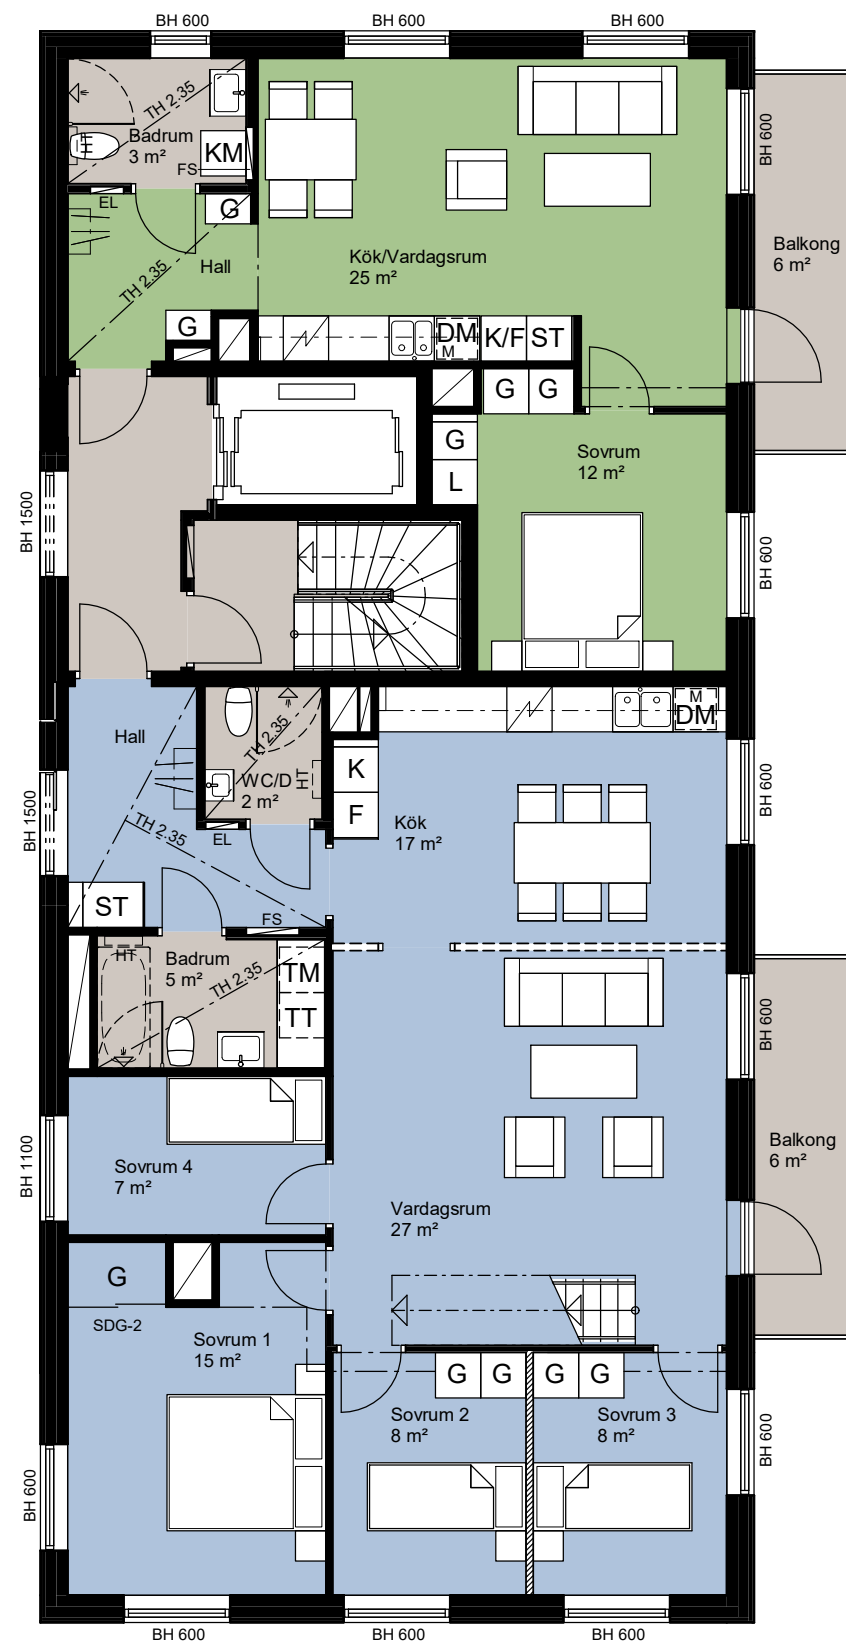

LÄGENHET 21-1102
cirka 76 m²

LÄGENHET 21-1103
cirka 54 m²

LÄGENHET 21-1101
cirka 36 m²

SKALA 1:100

LÄGENHET 21-1303
cirka 76 m²

LÄGENHET 21-1302
cirka 63 m²

LÄGENHET 21-1304
cirka 54 m²

LÄGENHET 21-1301
cirka 100 m²

SKALA 1:100

Witte Sundell

LÄGENHET 21-1403
cirka 76 m²

LÄGENHET 21-1402
cirka 63 m²

LÄGENHET 21-1404
cirka 54 m²

LÄGENHET 21-1401
cirka 100 m²

SKALA 1:100

ETAGE LÄGENHET 21-1501

LÄGENHET 21-1502
cirka 48 m²

LÄGENHET 21-1501
cirka 118 m²

SKALA 1:100

Witte Sundell