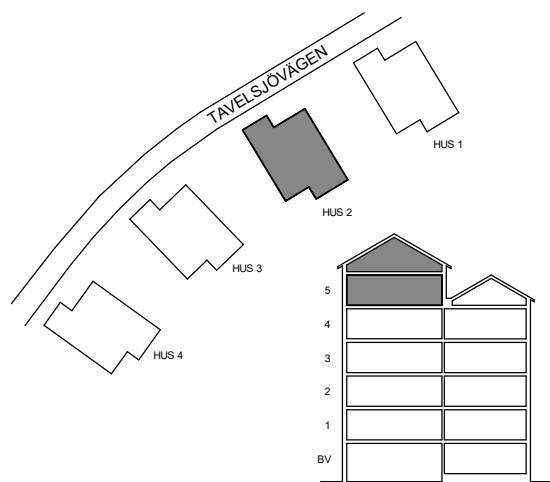

LÄGENHET 21-1102
cirka 76 m²

LÄGENHET 21-1103
cirka 54 m²

LÄGENHET 21-1101
cirka 36 m²

SKALA 1:100

LÄGENHET 21-1303
cirka 76 m²

LÄGENHET 21-1302
cirka 63 m²

LÄGENHET 21-1304
cirka 54 m²

LÄGENHET 21-1301
cirka 100 m²

SKALA 1:100

Witte Sundell

LÄGENHET 21-1403
cirka 76 m²

LÄGENHET 21-1402
cirka 63 m²

LÄGENHET 21-1404
cirka 54 m²

LÄGENHET 21-1401
cirka 100 m²

SKALA 1:100

ETAGE LÄGENHET 21-1501

LÄGENHET 21-1502
cirka 48 m²

LÄGENHET 21-1501
cirka 118 m²

SKALA 1:100

Witte Sundell