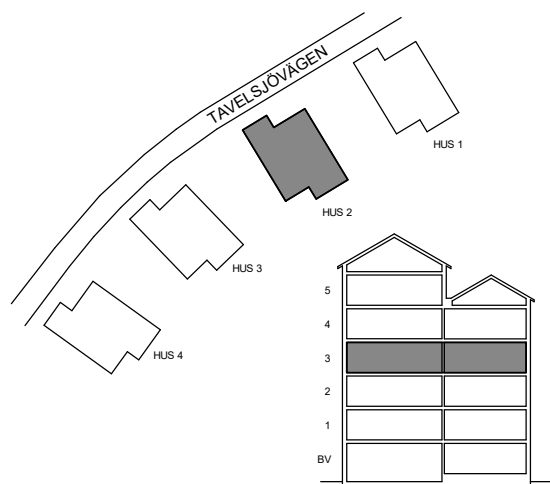

LÄGENHET 21-1102
cirka 76 m²

LÄGENHET 21-1103
cirka 54 m²

LÄGENHET 21-1101
cirka 36 m²

SKALA 1:100

LÄGENHET 21-1303
cirka 76 m²

LÄGENHET 21-1302
cirka 63 m²

LÄGENHET 21-1304
cirka 54 m²

LÄGENHET 21-1301
cirka 100 m²

SKALA 1:100

Witte Sundell

LÄGENHET 21-1403
cirka 76 m²

LÄGENHET 21-1402
cirka 63 m²

LÄGENHET 21-1404
cirka 54 m²

LÄGENHET 21-1401
cirka 100 m²

SKALA 1:100

ETAGE LÄGENHET 21-1501

LÄGENHET 21-1502
cirka 48 m²

LÄGENHET 21-1501
cirka 118 m²

SKALA 1:100

Witte Sundell