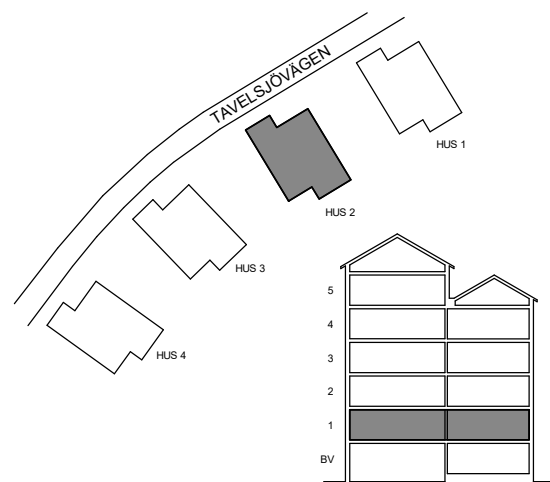

LÄGENHET 21-1102
cirka 76 m²

LÄGENHET 21-1103
cirka 54 m²

LÄGENHET 21-1101
cirka 36 m²

SKALA 1:100

LÄGENHET 21-1303
cirka 76 m²

LÄGENHET 21-1302
cirka 63 m²

LÄGENHET 21-1304
cirka 54 m²

LÄGENHET 21-1301
cirka 100 m²

SKALA 1:100

Witte Sundell

LÄGENHET 21-1403
cirka 76 m²

LÄGENHET 21-1402
cirka 63 m²

LÄGENHET 21-1404
cirka 54 m²

LÄGENHET 21-1401
cirka 100 m²

SKALA 1:100

ETAGE LÄGENHET 21-1501

LÄGENHET 21-1502
cirka 48 m²

LÄGENHET 21-1501
cirka 118 m²

SKALA 1:100

Witte Sundell