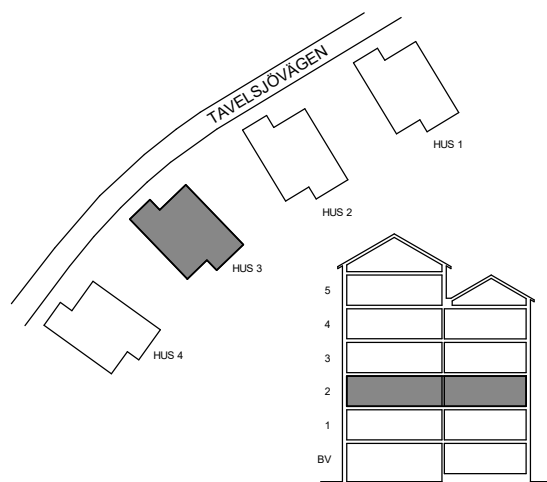

LÄGENHET 31-1102
cirka 104 m²

LÄGENHET 31-1103
cirka 54 m²

LÄGENHET 31-1101
cirka 36 m²

SKALA 1:100

Witte Sundell

LÄGENHET 31-1203
cirka 76 m²

LÄGENHET 31-1202
cirka 63 m²

LÄGENHET 31-1204
cirka 54 m²

LÄGENHET 31-1201
cirka 100 m²

SKALA 1:100

LÄGENHET 31-1303
cirka 76 m²

LÄGENHET 31-1302
cirka 63 m²

LÄGENHET 31-1304
cirka 54 m²

LÄGENHET 31-1301
cirka 100 m²

SKALA 1:100

LÄGENHET 31-1403
cirka 76 m²

LÄGENHET 31-1404
cirka 54 m²

LÄGENHET 31-1402
cirka 63 m²

LÄGENHET 31-1401
cirka 100 m²

ETAGE LÄGENHET 31-1501

LÄGENHET 31-1502
cirka 48 m²

LÄGENHET 31-1501
cirka 118 m²

SKALA 1:100

Witte Sundell