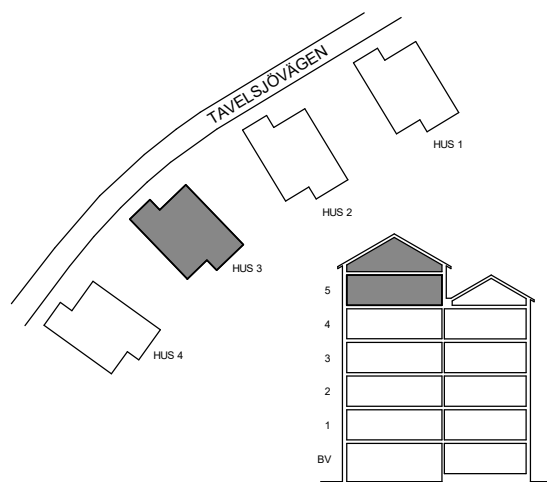

LÄGENHET 31-1102
cirka 104 m²

LÄGENHET 31-1103
cirka 54 m²

LÄGENHET 31-1101
cirka 36 m²

SKALA 1:100

Witte Sundell

LÄGENHET 31-1203
cirka 76 m²

LÄGENHET 31-1202
cirka 63 m²

LÄGENHET 31-1204
cirka 54 m²

LÄGENHET 31-1201
cirka 100 m²

SKALA 1:100

LÄGENHET 31-1303
cirka 76 m²

LÄGENHET 31-1302
cirka 63 m²

LÄGENHET 31-1304
cirka 54 m²

LÄGENHET 31-1301
cirka 100 m²

SKALA 1:100

LÄGENHET 31-1403
cirka 76 m²

LÄGENHET 31-1404
cirka 54 m²

LÄGENHET 31-1402
cirka 63 m²

LÄGENHET 31-1401
cirka 100 m²

ETAGE LÄGENHET 31-1501

LÄGENHET 31-1502
cirka 48 m²

LÄGENHET 31-1501
cirka 118 m²

SKALA 1:100

Witte Sundell