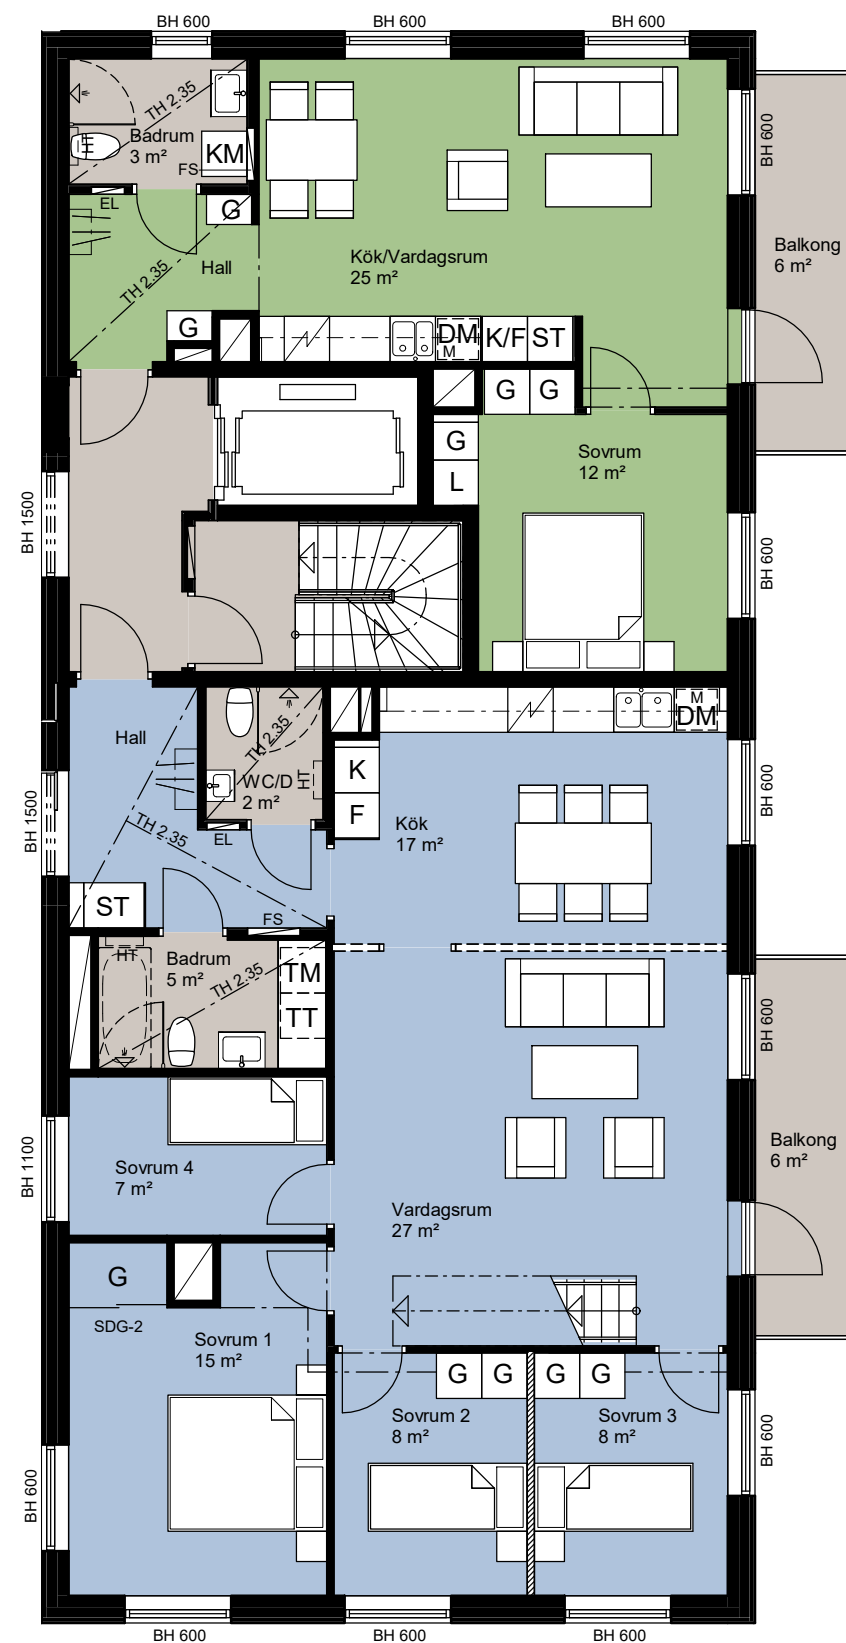

LÄGENHET 31-1102
cirka 104 m²

LÄGENHET 31-1103
cirka 54 m²

LÄGENHET 31-1101
cirka 36 m²

SKALA 1:100

Witte Sundell

LÄGENHET 31-1203
cirka 76 m²

LÄGENHET 31-1202
cirka 63 m²

LÄGENHET 31-1204
cirka 54 m²

LÄGENHET 31-1201
cirka 100 m²

SKALA 1:100

LÄGENHET 31-1303
cirka 76 m²

LÄGENHET 31-1302
cirka 63 m²

LÄGENHET 31-1304
cirka 54 m²

LÄGENHET 31-1301
cirka 100 m²

SKALA 1:100

LÄGENHET 31-1403
cirka 76 m²

LÄGENHET 31-1404
cirka 54 m²

LÄGENHET 31-1402
cirka 63 m²

LÄGENHET 31-1401
cirka 100 m²

ETAGE LÄGENHET 31-1501

LÄGENHET 31-1502
cirka 48 m²

LÄGENHET 31-1501
cirka 118 m²

SKALA 1:100

Witte Sundell