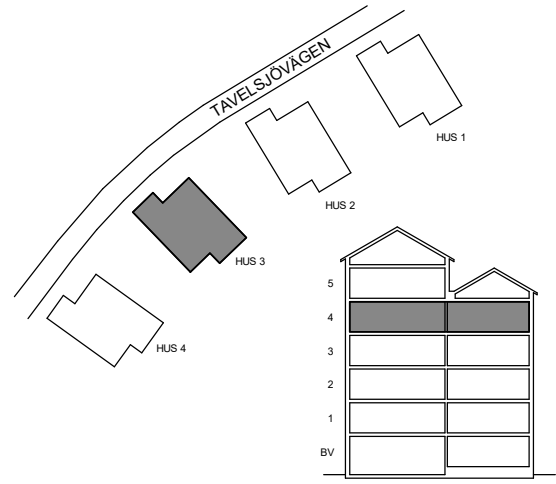

LÄGENHET 31-1102
cirka 104 m²

LÄGENHET 31-1103
cirka 54 m²

LÄGENHET 31-1101
cirka 36 m²

SKALA 1:100

Witte Sundell

LÄGENHET 31-1203
cirka 76 m²

LÄGENHET 31-1202
cirka 63 m²

LÄGENHET 31-1204
cirka 54 m²

LÄGENHET 31-1201
cirka 100 m²

SKALA 1:100

LÄGENHET 31-1303
cirka 76 m²

LÄGENHET 31-1302
cirka 63 m²

LÄGENHET 31-1304
cirka 54 m²

LÄGENHET 31-1301
cirka 100 m²

SKALA 1:100

LÄGENHET 31-1403
cirka 76 m²

LÄGENHET 31-1404
cirka 54 m²

LÄGENHET 31-1402
cirka 63 m²

LÄGENHET 31-1401
cirka 100 m²

ETAGE LÄGENHET 31-1501

LÄGENHET 31-1502
cirka 48 m²

LÄGENHET 31-1501
cirka 118 m²

SKALA 1:100

Witte Sundell