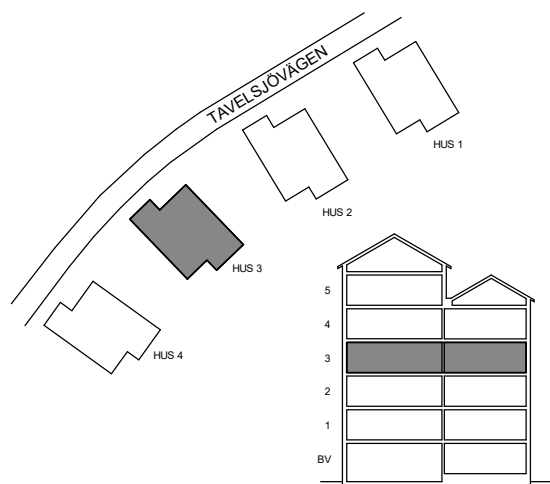

LÄGENHET 31-1102
cirka 104 m²

LÄGENHET 31-1103
cirka 54 m²

LÄGENHET 31-1101
cirka 36 m²

SKALA 1:100

Witte Sundell

LÄGENHET 31-1203
cirka 76 m²

LÄGENHET 31-1202
cirka 63 m²

LÄGENHET 31-1204
cirka 54 m²

LÄGENHET 31-1201
cirka 100 m²

SKALA 1:100

LÄGENHET 31-1303
cirka 76 m²

LÄGENHET 31-1302
cirka 63 m²

LÄGENHET 31-1304
cirka 54 m²

LÄGENHET 31-1301
cirka 100 m²

SKALA 1:100

LÄGENHET 31-1403
cirka 76 m²

LÄGENHET 31-1404
cirka 54 m²

LÄGENHET 31-1402
cirka 63 m²

LÄGENHET 31-1401
cirka 100 m²

ETAGE LÄGENHET 31-1501

LÄGENHET 31-1502
cirka 48 m²

LÄGENHET 31-1501
cirka 118 m²

SKALA 1:100

Witte Sundell