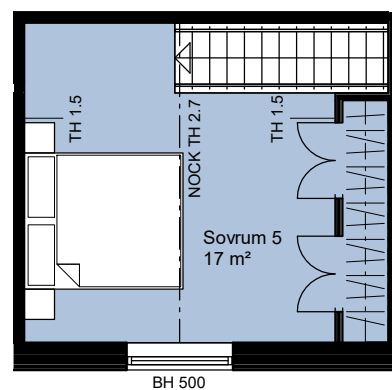

LÄGENHET 31-1102
cirka 104 m²

LÄGENHET 31-1103
cirka 54 m²

LÄGENHET 31-1101
cirka 36 m²

SKALA 1:100

Witte Sundell

LÄGENHET 31-1203
cirka 76 m²

LÄGENHET 31-1202
cirka 63 m²

LÄGENHET 31-1204
cirka 54 m²

LÄGENHET 31-1201
cirka 100 m²

SKALA 1:100

LÄGENHET 31-1303
cirka 76 m²

LÄGENHET 31-1302
cirka 63 m²

LÄGENHET 31-1304
cirka 54 m²

LÄGENHET 31-1301
cirka 100 m²

SKALA 1:100

LÄGENHET 31-1403
cirka 76 m²

LÄGENHET 31-1404
cirka 54 m²

LÄGENHET 31-1402
cirka 63 m²

LÄGENHET 31-1401
cirka 100 m²

ETAGE LÄGENHET 31-1501

LÄGENHET 31-1502
cirka 48 m²

LÄGENHET 31-1501
cirka 118 m²

SKALA 1:100

Witte Sundell