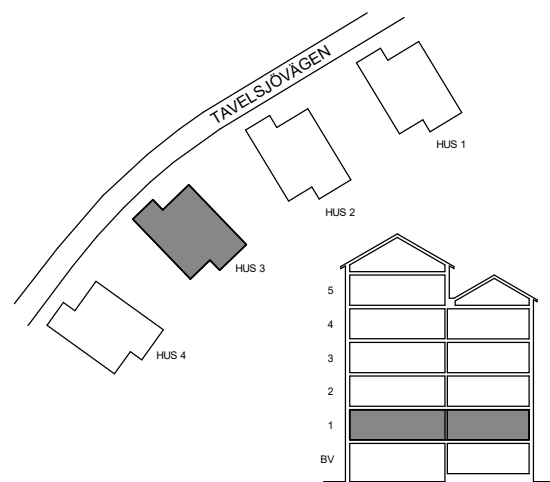

LÄGENHET 31-1102
cirka 104 m²

LÄGENHET 31-1103
cirka 54 m²

LÄGENHET 31-1101
cirka 36 m²

SKALA 1:100

Witte Sundell

LÄGENHET 31-1203
cirka 76 m²

LÄGENHET 31-1202
cirka 63 m²

LÄGENHET 31-1204
cirka 54 m²

LÄGENHET 31-1201
cirka 100 m²

SKALA 1:100

LÄGENHET 31-1303
cirka 76 m²

LÄGENHET 31-1302
cirka 63 m²

LÄGENHET 31-1304
cirka 54 m²

LÄGENHET 31-1301
cirka 100 m²

SKALA 1:100

LÄGENHET 31-1403
cirka 76 m²

LÄGENHET 31-1404
cirka 54 m²

LÄGENHET 31-1402
cirka 63 m²

LÄGENHET 31-1401
cirka 100 m²

ETAGE LÄGENHET 31-1501

LÄGENHET 31-1502
cirka 48 m²

LÄGENHET 31-1501
cirka 118 m²

SKALA 1:100

Witte Sundell