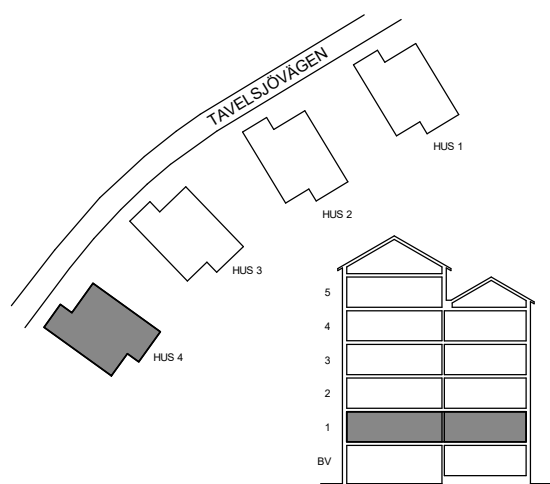

LÄGENHET 41-1001  
cirka 68 m<sup>2</sup>

SKALA 1:100

Witte Sundell

LÄGENHET 41-1102  
cirka 76 m<sup>2</sup>

LÄGENHET 41-1103  
cirka 54 m<sup>2</sup>

LÄGENHET 41-1101  
cirka 57 m<sup>2</sup>

SKALA 1:100

LÄGENHET 41-1203  
cirka 76 m<sup>2</sup>

LÄGENHET 41-1204  
cirka 54 m<sup>2</sup>

LÄGENHET 41-1202  
cirka 63 m<sup>2</sup>

LÄGENHET 41-1201  
cirka 100 m<sup>2</sup>

LÄGENHET 41-1303  
cirka 76 m<sup>2</sup>

LÄGENHET 41-1304  
cirka 54 m<sup>2</sup>

LÄGENHET 41-1302  
cirka 63 m<sup>2</sup>

LÄGENHET 41-1301  
cirka 100 m<sup>2</sup>

SKALA 1:100

LÄGENHET 41-1403  
cirka 76 m<sup>2</sup>

LÄGENHET 41-1402  
cirka 63 m<sup>2</sup>

LÄGENHET 41-1404  
cirka 54 m<sup>2</sup>

LÄGENHET 41-1401  
cirka 100 m<sup>2</sup>

SKALA 1:100

ETAGE LÄGENHET 41-1501

LÄGENHET 41-1502  
cirka 48 m²

LÄGENHET 41-1501  
cirka 116 m²

SKALA 1:100