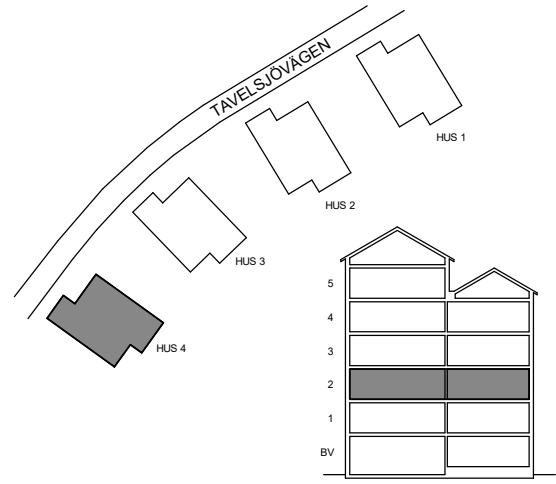

LÄGENHET 41-1001  
cirka 68 m<sup>2</sup>

SKALA 1:100

Witte Sundell

LÄGENHET 41-1102  
cirka 76 m<sup>2</sup>

LÄGENHET 41-1103  
cirka 54 m<sup>2</sup>

LÄGENHET 41-1101  
cirka 57 m<sup>2</sup>

SKALA 1:100

LÄGENHET 41-1203  
cirka 76 m<sup>2</sup>

LÄGENHET 41-1204  
cirka 54 m<sup>2</sup>

LÄGENHET 41-1202  
cirka 63 m<sup>2</sup>

LÄGENHET 41-1201  
cirka 100 m<sup>2</sup>

LÄGENHET 41-1303  
cirka 76 m<sup>2</sup>

LÄGENHET 41-1304  
cirka 54 m<sup>2</sup>

LÄGENHET 41-1302  
cirka 63 m<sup>2</sup>

LÄGENHET 41-1301  
cirka 100 m<sup>2</sup>

SKALA 1:100

LÄGENHET 41-1403  
cirka 76 m<sup>2</sup>

LÄGENHET 41-1402  
cirka 63 m<sup>2</sup>

LÄGENHET 41-1404  
cirka 54 m<sup>2</sup>

LÄGENHET 41-1401  
cirka 100 m<sup>2</sup>

SKALA 1:100

ETAGE LÄGENHET 41-1501

LÄGENHET 41-1502  
cirka 48 m²

LÄGENHET 41-1501  
cirka 116 m²

SKALA 1:100