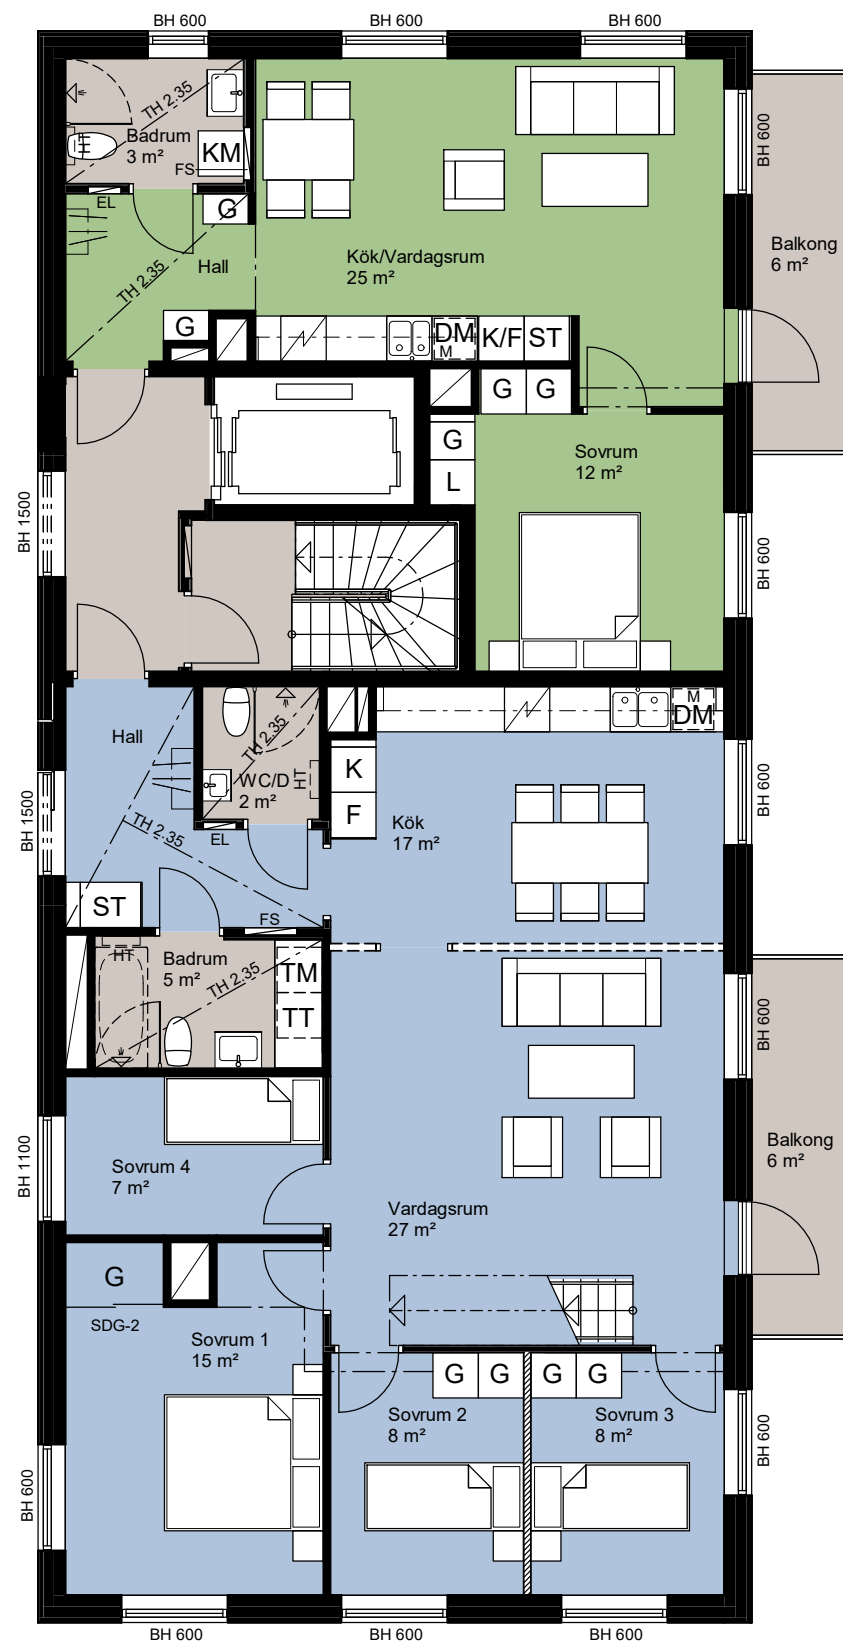

LÄGENHET 41-1001  
cirka 68 m<sup>2</sup>

SKALA 1:100

Witte Sundell

LÄGENHET 41-1102  
cirka 76 m<sup>2</sup>

LÄGENHET 41-1103  
cirka 54 m<sup>2</sup>

LÄGENHET 41-1101  
cirka 57 m<sup>2</sup>

SKALA 1:100

LÄGENHET 41-1203  
cirka 76 m<sup>2</sup>

LÄGENHET 41-1204  
cirka 54 m<sup>2</sup>

LÄGENHET 41-1202  
cirka 63 m<sup>2</sup>

LÄGENHET 41-1201  
cirka 100 m<sup>2</sup>

LÄGENHET 41-1303  
cirka 76 m<sup>2</sup>

LÄGENHET 41-1304  
cirka 54 m<sup>2</sup>

LÄGENHET 41-1302  
cirka 63 m<sup>2</sup>

LÄGENHET 41-1301  
cirka 100 m<sup>2</sup>

SKALA 1:100

LÄGENHET 41-1403  
cirka 76 m<sup>2</sup>

LÄGENHET 41-1402  
cirka 63 m<sup>2</sup>

LÄGENHET 41-1404  
cirka 54 m<sup>2</sup>

LÄGENHET 41-1401  
cirka 100 m<sup>2</sup>

SKALA 1:100

ETAGE LÄGENHET 41-1501

LÄGENHET 41-1502  
cirka 48 m²

LÄGENHET 41-1501  
cirka 116 m²

SKALA 1:100