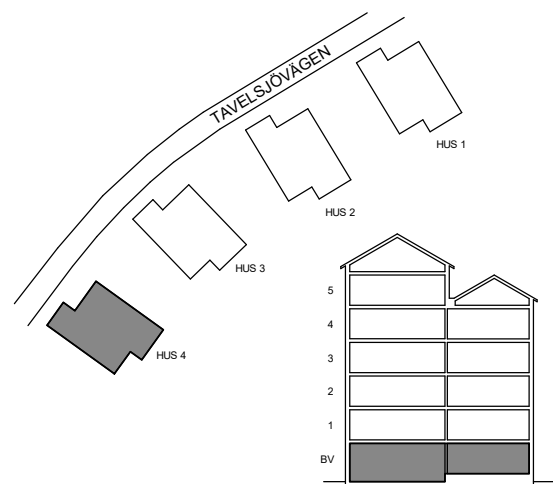

LÄGENHET 41-1001  
cirka 68 m<sup>2</sup>

SKALA 1:100

Witte Sundell

LÄGENHET 41-1102  
cirka 76 m<sup>2</sup>

LÄGENHET 41-1103  
cirka 54 m<sup>2</sup>

LÄGENHET 41-1101  
cirka 57 m<sup>2</sup>

SKALA 1:100

LÄGENHET 41-1203  
cirka 76 m<sup>2</sup>

LÄGENHET 41-1204  
cirka 54 m<sup>2</sup>

LÄGENHET 41-1202  
cirka 63 m<sup>2</sup>

LÄGENHET 41-1201  
cirka 100 m<sup>2</sup>

LÄGENHET 41-1303  
cirka 76 m<sup>2</sup>

LÄGENHET 41-1304  
cirka 54 m<sup>2</sup>

LÄGENHET 41-1302  
cirka 63 m<sup>2</sup>

LÄGENHET 41-1301  
cirka 100 m<sup>2</sup>

SKALA 1:100

LÄGENHET 41-1403  
cirka 76 m<sup>2</sup>

LÄGENHET 41-1402  
cirka 63 m<sup>2</sup>

LÄGENHET 41-1404  
cirka 54 m<sup>2</sup>

LÄGENHET 41-1401  
cirka 100 m<sup>2</sup>

SKALA 1:100

ETAGE LÄGENHET 41-1501

LÄGENHET 41-1502  
cirka 48 m²

LÄGENHET 41-1501  
cirka 116 m²

SKALA 1:100