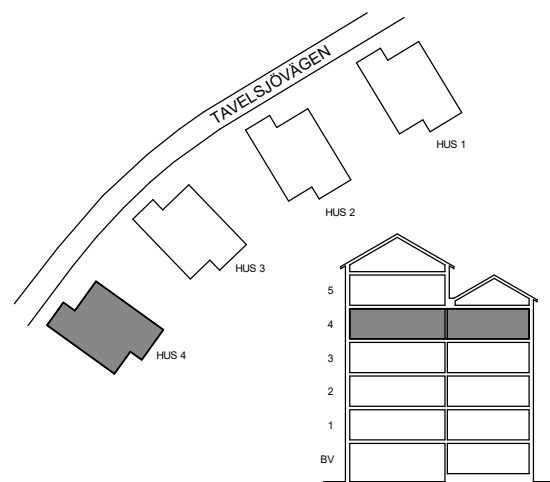

LÄGENHET 41-1001  
cirka 68 m<sup>2</sup>

SKALA 1:100

Witte Sundell

LÄGENHET 41-1102  
cirka 76 m<sup>2</sup>

LÄGENHET 41-1103  
cirka 54 m<sup>2</sup>

LÄGENHET 41-1101  
cirka 57 m<sup>2</sup>

SKALA 1:100

LÄGENHET 41-1203  
cirka 76 m<sup>2</sup>

LÄGENHET 41-1302  
cirka 63 m<sup>2</sup>

LÄGENHET 41-1301  
cirka 100 m<sup>2</sup>

SKALA 1:100

LÄGENHET 41-1403  
cirka 76 m<sup>2</sup>

LÄGENHET 41-1402  
cirka 63 m<sup>2</sup>

LÄGENHET 41-1404  
cirka 54 m<sup>2</sup>

LÄGENHET 41-1401  
cirka 100 m<sup>2</sup>

SKALA 1:100

ETAGE LÄGENHET 41-1501

LÄGENHET 41-1502  
cirka 48 m²

LÄGENHET 41-1501  
cirka 116 m²

SKALA 1:100