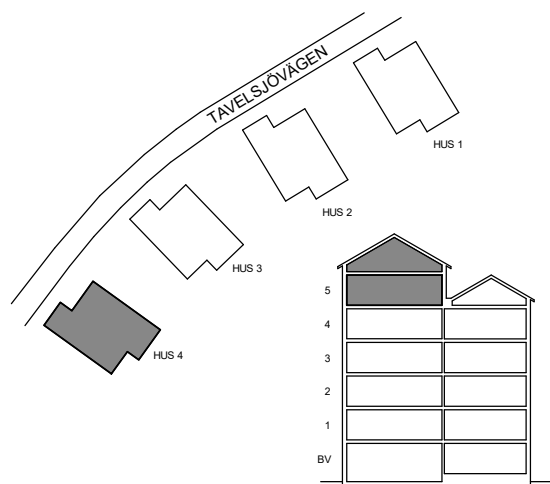

LÄGENHET 41-1001  
cirka 68 m<sup>2</sup>

SKALA 1:100

Witte Sundell

LÄGENHET 41-1102  
cirka 76 m<sup>2</sup>

LÄGENHET 41-1103  
cirka 54 m<sup>2</sup>

LÄGENHET 41-1101  
cirka 57 m<sup>2</sup>

SKALA 1:100

LÄGENHET 41-1203  
cirka 76 m<sup>2</sup>

LÄGENHET 41-1302  
cirka 63 m<sup>2</sup>

LÄGENHET 41-1301  
cirka 100 m<sup>2</sup>

SKALA 1:100

LÄGENHET 41-1403  
cirka 76 m<sup>2</sup>

LÄGENHET 41-1402  
cirka 63 m<sup>2</sup>

LÄGENHET 41-1404  
cirka 54 m<sup>2</sup>

LÄGENHET 41-1401  
cirka 100 m<sup>2</sup>

SKALA 1:100

ETAGE LÄGENHET 41-1501

LÄGENHET 41-1502  
cirka 48 m²

LÄGENHET 41-1501  
cirka 116 m²

SKALA 1:100