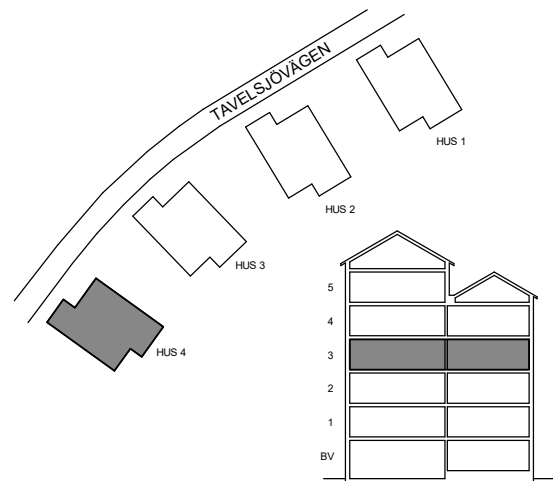

LÄGENHET 41-1001  
cirka 68 m<sup>2</sup>

SKALA 1:100

Witte Sundell

LÄGENHET 41-1102  
cirka 76 m<sup>2</sup>

LÄGENHET 41-1103  
cirka 54 m<sup>2</sup>

LÄGENHET 41-1101  
cirka 57 m<sup>2</sup>

SKALA 1:100

LÄGENHET 41-1203  
cirka 76 m<sup>2</sup>

LÄGENHET 41-1204  
cirka 54 m<sup>2</sup>

LÄGENHET 41-1202  
cirka 63 m<sup>2</sup>

LÄGENHET 41-1201  
cirka 100 m<sup>2</sup>

LÄGENHET 41-1303  
cirka 76 m<sup>2</sup>

LÄGENHET 41-1304  
cirka 54 m<sup>2</sup>

LÄGENHET 41-1302  
cirka 63 m<sup>2</sup>

LÄGENHET 41-1301  
cirka 100 m<sup>2</sup>

SKALA 1:100

LÄGENHET 41-1403  
cirka 76 m<sup>2</sup>

LÄGENHET 41-1402  
cirka 63 m<sup>2</sup>

LÄGENHET 41-1404  
cirka 54 m<sup>2</sup>

LÄGENHET 41-1401  
cirka 100 m<sup>2</sup>

SKALA 1:100

ETAGE LÄGENHET 41-1501

LÄGENHET 41-1502  
cirka 48 m²

LÄGENHET 41-1501  
cirka 116 m²

SKALA 1:100