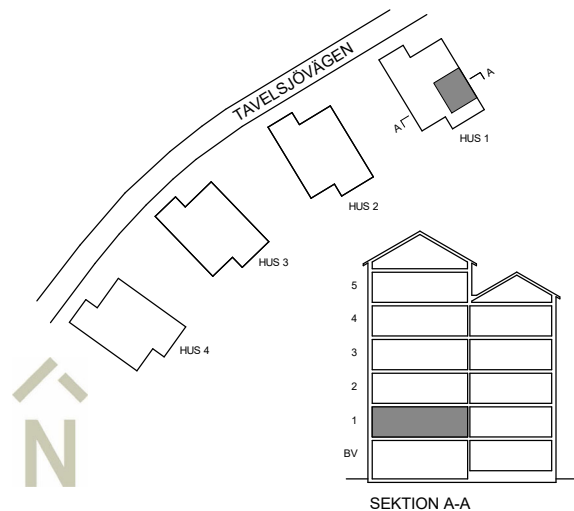

SKALA 1:100

DISKMASKIN	KAPPHYLLA	DUSCHSKÄRM - LINC 19 ORIGINAL
STÅD	LINNESKÅP	ELCENTRAL/MEDIAUTTAG
SPISHÄLLIUGN	GARDEROBSKÅP	FÖRDELARSKÅP
HÖGSKÅP	GARDEROBSKÅP (TILLVAL)	SCHAKT
KYLFRYS	SKJUTDÖRRSGARDEROB X (ANTAL) DÖRRAR	INKLÄDNAD/UNDERTAK
KYL	KOMBIMASKIN	BRÖSTNINGSHÖJD I MM
FRYS	TORKTUMLARE	TAKHÖJD 2,6 M (DÄR INGET ANNAT ANGES)
PLATS FÖR MIKRO I VÄGGSKÅP	TVÄTTMASKIN	VÄGG (TILLVAL)
	PLATS FÖR HANDDUKSTORK (TILLVAL)	VÄGG (FRÄNVAL)
	PLATS FÖR BADKAR (TILLVAL)	KLÄDKAMMARE
	WC OCH DUSCH	

SEKTION A-A