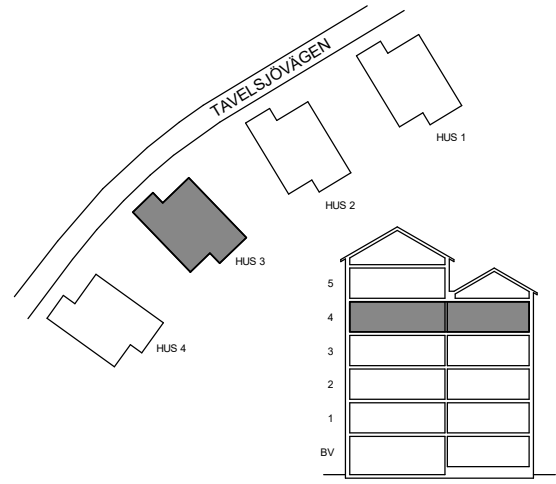

LÄGENHET 31-1102
cirka 104 m²

LÄGENHET 31-1103
cirka 54 m²

LÄGENHET 31-1101
cirka 36 m²

SKALA 1:100

Witte Sundell

LÄGENHET 31-1203
cirka 76 m²

LÄGENHET 31-1202
cirka 63 m²

LÄGENHET 31-1204
cirka 54 m²

LÄGENHET 31-1201
cirka 100 m²

SKALA 1:100

LÄGENHET 31-1303
cirka 76 m²

LÄGENHET 31-1302
cirka 63 m²

LÄGENHET 31-1304
cirka 54 m²

LÄGENHET 31-1301
cirka 100 m²

LÄGENHET 31-1403
cirka 76 m²

LÄGENHET 31-1404
cirka 54 m²

LÄGENHET 31-1402
cirka 63 m²

LÄGENHET 31-1401
cirka 100 m²

ETAGE LÄGENHET 31-1501

LÄGENHET 31-1502
cirka 48 m²

LÄGENHET 31-1501
cirka 118 m²

SKALA 1:100