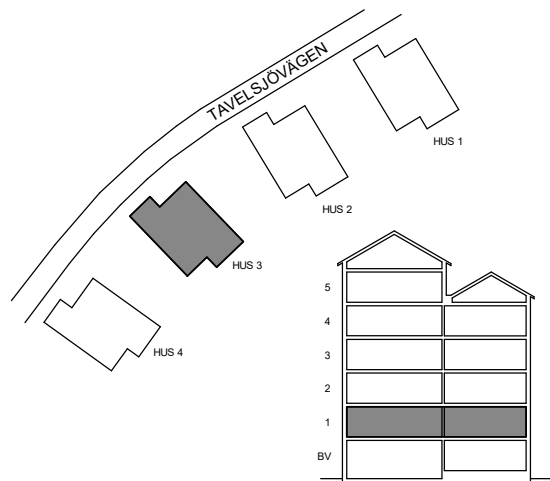

LÄGENHET 31-1102
cirka 104 m²

LÄGENHET 31-1103
cirka 54 m²

LÄGENHET 31-1101
cirka 36 m²

SKALA 1:100

Witte Sundell

LÄGENHET 31-1203
cirka 76 m²

LÄGENHET 31-1202
cirka 63 m²

LÄGENHET 31-1204
cirka 54 m²

LÄGENHET 31-1201
cirka 100 m²

SKALA 1:100

LÄGENHET 31-1303
cirka 76 m²

LÄGENHET 31-1302
cirka 63 m²

LÄGENHET 31-1304
cirka 54 m²

LÄGENHET 31-1301
cirka 100 m²

LÄGENHET 31-1403
cirka 76 m²

LÄGENHET 31-1404
cirka 54 m²

LÄGENHET 31-1402
cirka 63 m²

LÄGENHET 31-1401
cirka 100 m²

ETAGE LÄGENHET 31-1501

LÄGENHET 31-1502
cirka 48 m²

LÄGENHET 31-1501
cirka 118 m²

SKALA 1:100