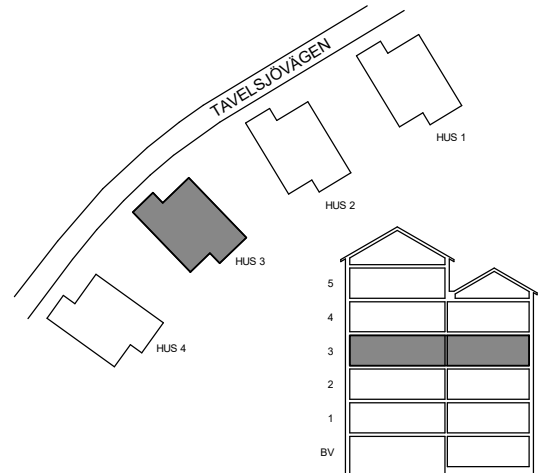

LÄGENHET 31-1102
cirka 104 m²

LÄGENHET 31-1103
cirka 54 m²

LÄGENHET 31-1101
cirka 36 m²

SKALA 1:100

Witte Sundell

LÄGENHET 31-1203
cirka 76 m²

LÄGENHET 31-1202
cirka 63 m²

LÄGENHET 31-1204
cirka 54 m²

LÄGENHET 31-1201
cirka 100 m²

SKALA 1:100

LÄGENHET 31-1303
cirka 76 m²

LÄGENHET 31-1302
cirka 63 m²

LÄGENHET 31-1304
cirka 54 m²

LÄGENHET 31-1301
cirka 100 m²

LÄGENHET 31-1403
cirka 76 m²

LÄGENHET 31-1404
cirka 54 m²

LÄGENHET 31-1402
cirka 63 m²

LÄGENHET 31-1401
cirka 100 m²

ETAGE LÄGENHET 31-1501

LÄGENHET 31-1502
cirka 48 m²

LÄGENHET 31-1501
cirka 118 m²

SKALA 1:100