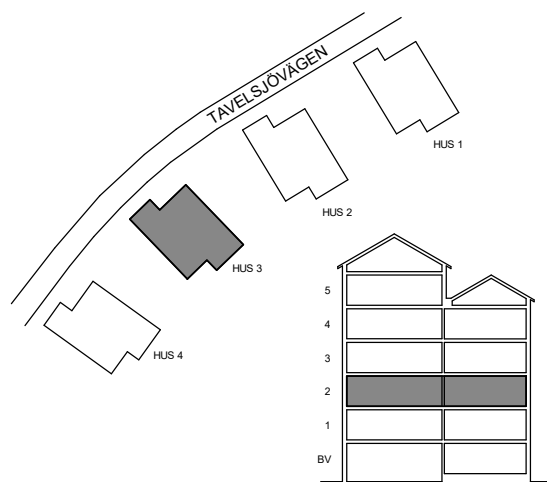

LÄGENHET 31-1102
cirka 104 m²

LÄGENHET 31-1103
cirka 54 m²

LÄGENHET 31-1101
cirka 36 m²

SKALA 1:100

Witte Sundell

LÄGENHET 31-1203
cirka 76 m²

LÄGENHET 31-1202
cirka 63 m²

LÄGENHET 31-1204
cirka 54 m²

LÄGENHET 31-1201
cirka 100 m²

SKALA 1:100

LÄGENHET 31-1303
cirka 76 m²

LÄGENHET 31-1302
cirka 63 m²

LÄGENHET 31-1304
cirka 54 m²

LÄGENHET 31-1301
cirka 100 m²

LÄGENHET 31-1403
cirka 76 m²

LÄGENHET 31-1404
cirka 54 m²

LÄGENHET 31-1402
cirka 63 m²

LÄGENHET 31-1401
cirka 100 m²

ETAGE LÄGENHET 31-1501

LÄGENHET 31-1502
cirka 48 m²

LÄGENHET 31-1501
cirka 118 m²

SKALA 1:100