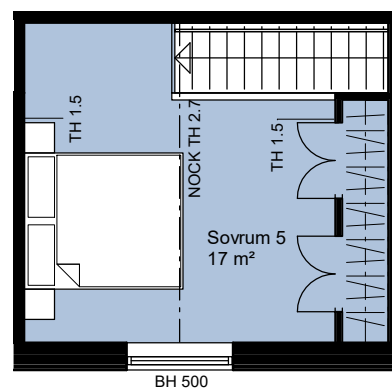

LÄGENHET 31-1102
cirka 104 m²

LÄGENHET 31-1103
cirka 54 m²

LÄGENHET 31-1101
cirka 36 m²

SKALA 1:100

Witte Sundell

LÄGENHET 31-1203
cirka 76 m²

LÄGENHET 31-1202
cirka 63 m²

LÄGENHET 31-1204
cirka 54 m²

LÄGENHET 31-1201
cirka 100 m²

SKALA 1:100

LÄGENHET 31-1303
cirka 76 m²

LÄGENHET 31-1302
cirka 63 m²

LÄGENHET 31-1304
cirka 54 m²

LÄGENHET 31-1301
cirka 100 m²

LÄGENHET 31-1403
cirka 76 m²

LÄGENHET 31-1404
cirka 54 m²

LÄGENHET 31-1402
cirka 63 m²

LÄGENHET 31-1401
cirka 100 m²

ETAGE LÄGENHET 31-1501

LÄGENHET 31-1502
cirka 48 m²

LÄGENHET 31-1501
cirka 118 m²

SKALA 1:100