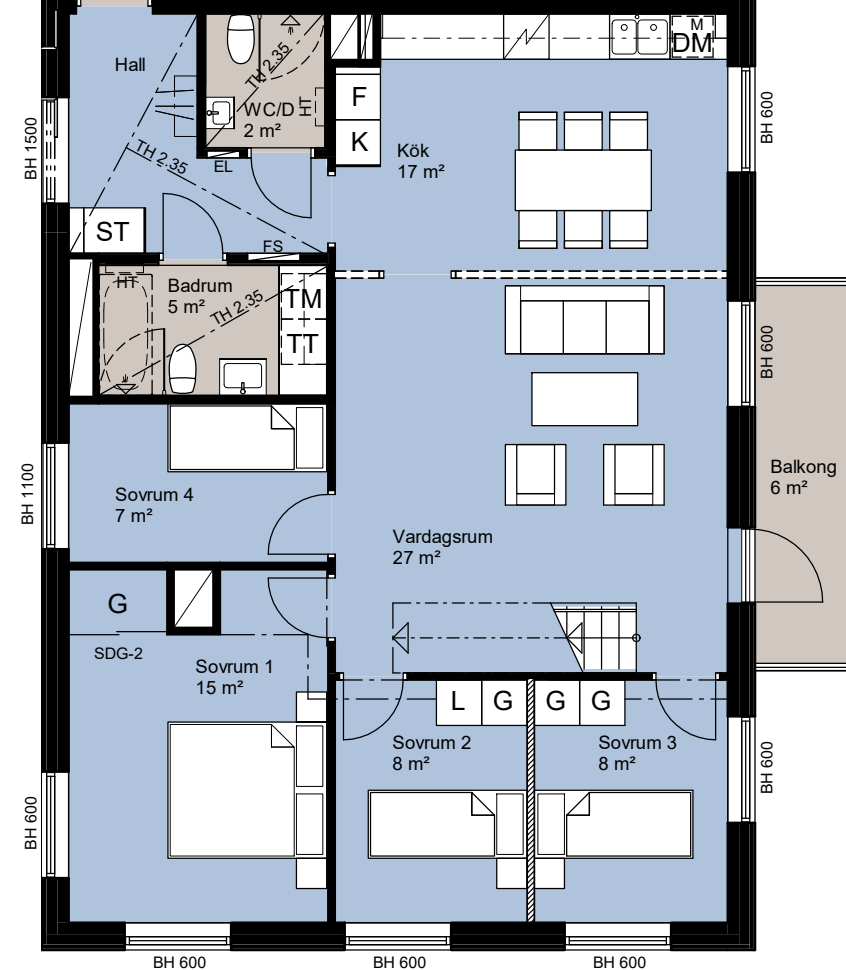

LÄGENHET 31-1102
cirka 104 m²

LÄGENHET 31-1103
cirka 54 m²

LÄGENHET 31-1101
cirka 36 m²

SKALA 1:100

Witte Sundell

LÄGENHET 31-1203
cirka 76 m²

LÄGENHET 31-1202
cirka 63 m²

LÄGENHET 31-1204
cirka 54 m²

LÄGENHET 31-1201
cirka 100 m²

SKALA 1:100

LÄGENHET 31-1303
cirka 76 m²

LÄGENHET 31-1302
cirka 63 m²

LÄGENHET 31-1304
cirka 54 m²

LÄGENHET 31-1301
cirka 100 m²

LÄGENHET 31-1403
cirka 76 m²

LÄGENHET 31-1404
cirka 54 m²

LÄGENHET 31-1402
cirka 63 m²

LÄGENHET 31-1401
cirka 100 m²

ETAGE LÄGENHET 31-1501

LÄGENHET 31-1502
cirka 48 m²

LÄGENHET 31-1501
cirka 118 m²

SKALA 1:100