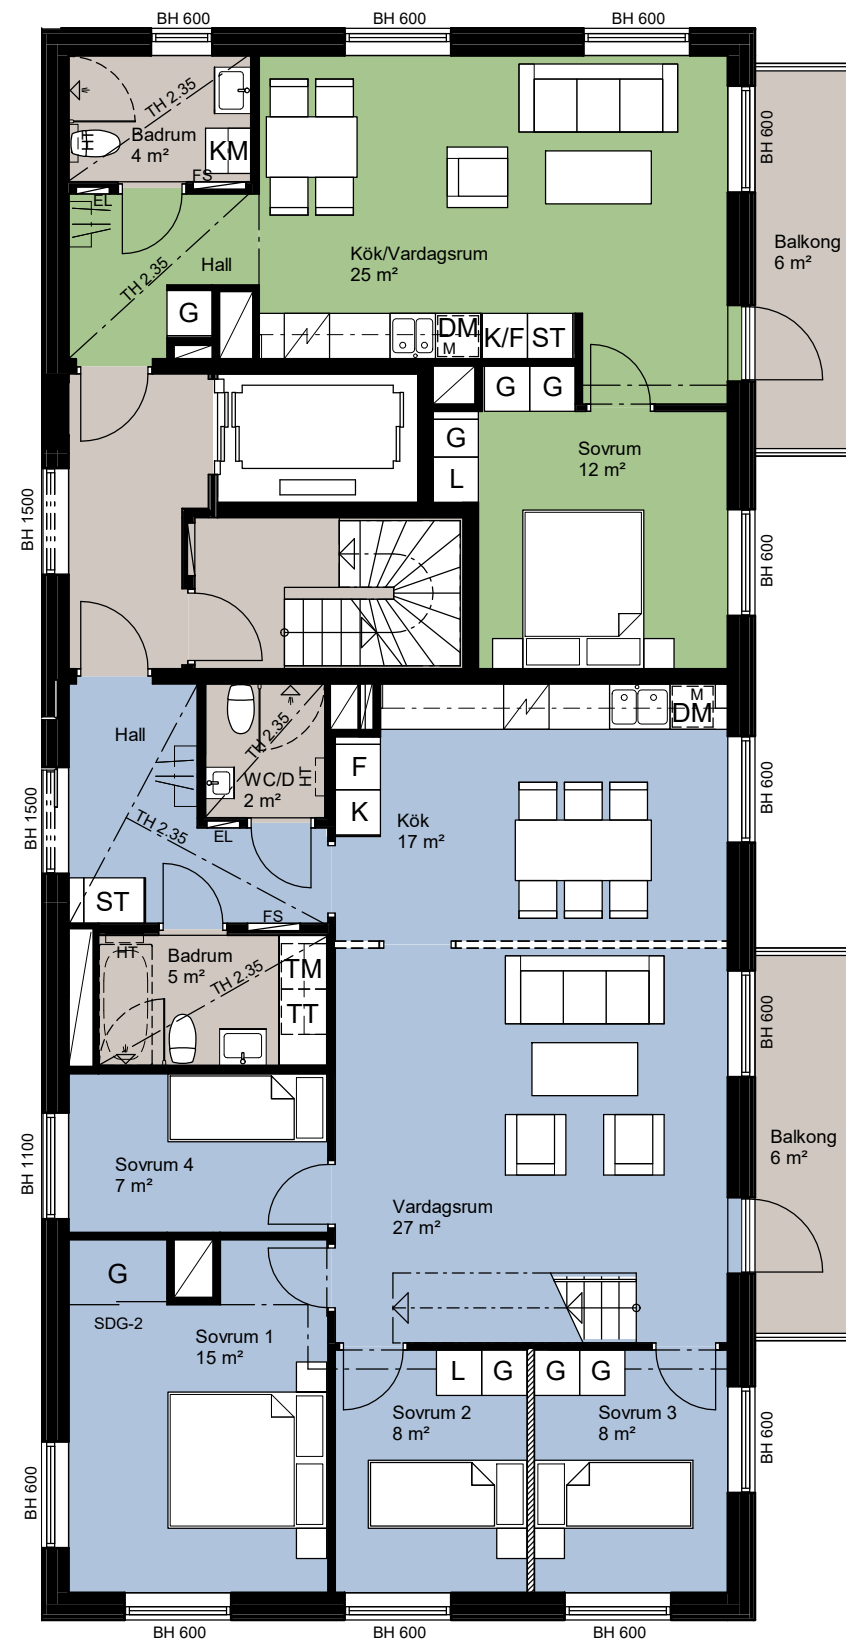

LÄGENHET 31-1102
cirka 104 m²

LÄGENHET 31-1103
cirka 54 m²

LÄGENHET 31-1101
cirka 36 m²

SKALA 1:100

Witte Sundell

LÄGENHET 31-1203
cirka 76 m²

LÄGENHET 31-1202
cirka 63 m²

LÄGENHET 31-1204
cirka 54 m²

LÄGENHET 31-1201
cirka 100 m²

SKALA 1:100

LÄGENHET 31-1303
cirka 76 m²

LÄGENHET 31-1302
cirka 63 m²

LÄGENHET 31-1304
cirka 54 m²

LÄGENHET 31-1301
cirka 100 m²

LÄGENHET 31-1403
cirka 76 m²

LÄGENHET 31-1404
cirka 54 m²

LÄGENHET 31-1402
cirka 63 m²

LÄGENHET 31-1401
cirka 100 m²

ETAGE LÄGENHET 31-1501

LÄGENHET 31-1502
cirka 48 m²

LÄGENHET 31-1501
cirka 118 m²

SKALA 1:100