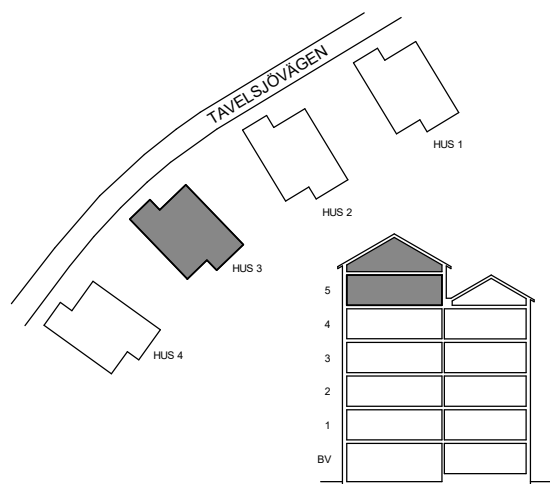

LÄGENHET 31-1102
cirka 104 m²

LÄGENHET 31-1103
cirka 54 m²

LÄGENHET 31-1101
cirka 36 m²

SKALA 1:100

Witte Sundell

LÄGENHET 31-1203
cirka 76 m²

LÄGENHET 31-1202
cirka 63 m²

LÄGENHET 31-1204
cirka 54 m²

LÄGENHET 31-1201
cirka 100 m²

SKALA 1:100

LÄGENHET 31-1303
cirka 76 m²

LÄGENHET 31-1302
cirka 63 m²

LÄGENHET 31-1304
cirka 54 m²

LÄGENHET 31-1301
cirka 100 m²

LÄGENHET 31-1403
cirka 76 m²

LÄGENHET 31-1404
cirka 54 m²

LÄGENHET 31-1402
cirka 63 m²

LÄGENHET 31-1401
cirka 100 m²

ETAGE LÄGENHET 31-1501

LÄGENHET 31-1502
cirka 48 m²

LÄGENHET 31-1501
cirka 118 m²

SKALA 1:100