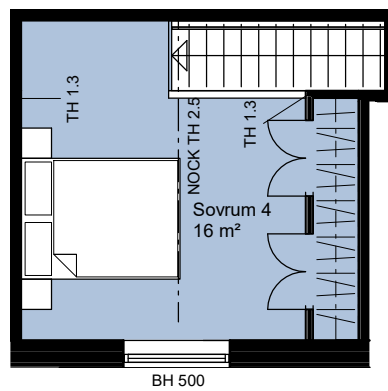

LÄGENHET 41-1001
cirka 68 m²

SKALA 1:100

Witte Sundell

LÄGENHET 41-1102
cirka 76 m²

LÄGENHET 41-1103
cirka 54 m²

LÄGENHET 41-1101
cirka 57 m²

SKALA 1:100

LÄGENHET 41-1303
cirka 76 m²

LÄGENHET 41-1302
cirka 63 m²

LÄGENHET 41-1304
cirka 54 m²

LÄGENHET 41-1301
cirka 100 m²

SKALA 1:100

LÄGENHET 41-1403
cirka 76 m²

LÄGENHET 41-1402
cirka 63 m²

LÄGENHET 41-1404
cirka 54 m²

LÄGENHET 41-1401
cirka 100 m²

SKALA 1:100

ETAGE LÄGENHET 41-1501

LÄGENHET 41-1502
cirka 48 m²

LÄGENHET 41-1501
cirka 116 m²

SKALA 1:100

Witte Sundell