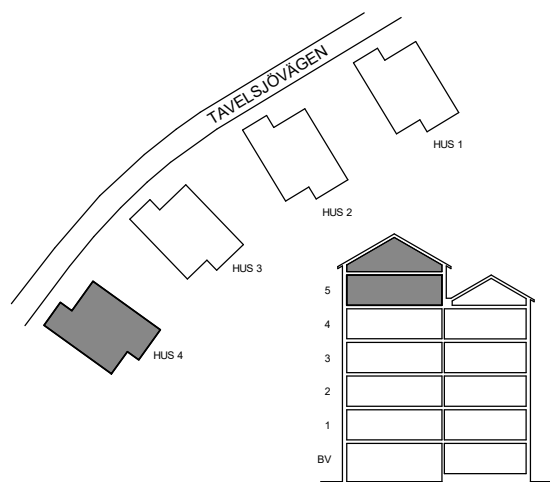

LÄGENHET 41-1001
cirka 68 m²

SKALA 1:100

Witte Sundell

LÄGENHET 41-1102
cirka 76 m²

LÄGENHET 41-1103
cirka 54 m²

LÄGENHET 41-1101
cirka 57 m²

SKALA 1:100

LÄGENHET 41-1303
cirka 76 m²

LÄGENHET 41-1302
cirka 63 m²

LÄGENHET 41-1304
cirka 54 m²

LÄGENHET 41-1301
cirka 100 m²

SKALA 1:100

LÄGENHET 41-1403
cirka 76 m²

LÄGENHET 41-1402
cirka 63 m²

LÄGENHET 41-1404
cirka 54 m²

LÄGENHET 41-1401
cirka 100 m²

SKALA 1:100

ETAGE LÄGENHET 41-1501

LÄGENHET 41-1502
cirka 48 m²

LÄGENHET 41-1501
cirka 116 m²

SKALA 1:100

Witte Sundell