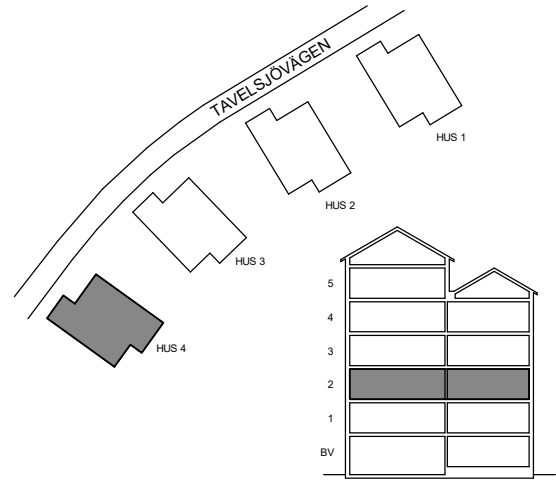

LÄGENHET 41-1001
cirka 68 m²

SKALA 1:100

Witte Sundell

LÄGENHET 41-1102
cirka 76 m²

LÄGENHET 41-1103
cirka 54 m²

LÄGENHET 41-1101
cirka 57 m²

SKALA 1:100

LÄGENHET 41-1303
cirka 76 m²

LÄGENHET 41-1302
cirka 63 m²

LÄGENHET 41-1304
cirka 54 m²

LÄGENHET 41-1301
cirka 100 m²

SKALA 1:100

LÄGENHET 41-1403
cirka 76 m²

LÄGENHET 41-1402
cirka 63 m²

LÄGENHET 41-1404
cirka 54 m²

LÄGENHET 41-1401
cirka 100 m²

SKALA 1:100

ETAGE LÄGENHET 41-1501

LÄGENHET 41-1502
cirka 48 m²

LÄGENHET 41-1501
cirka 116 m²

SKALA 1:100

Witte Sundell