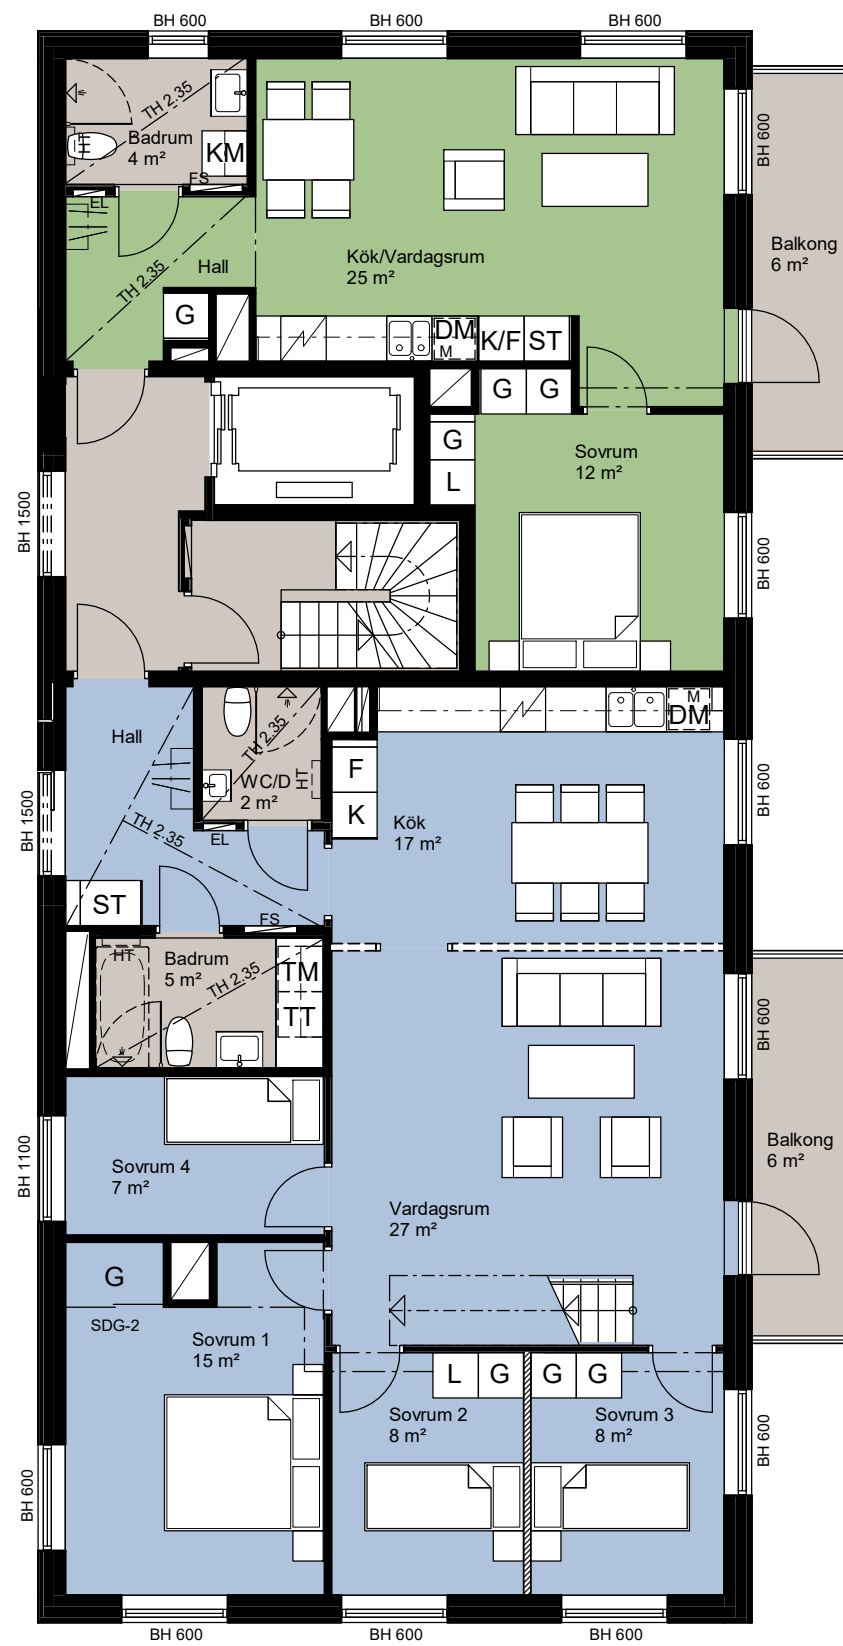

LÄGENHET 41-1001
cirka 68 m²

SKALA 1:100

Witte Sundell

LÄGENHET 41-1102
cirka 76 m²

LÄGENHET 41-1103
cirka 54 m²

LÄGENHET 41-1101
cirka 57 m²

SKALA 1:100

LÄGENHET 41-1303
cirka 76 m²

LÄGENHET 41-1302
cirka 63 m²

LÄGENHET 41-1304
cirka 54 m²

LÄGENHET 41-1301
cirka 100 m²

SKALA 1:100

LÄGENHET 41-1403
cirka 76 m²

LÄGENHET 41-1402
cirka 63 m²

LÄGENHET 41-1404
cirka 54 m²

LÄGENHET 41-1401
cirka 100 m²

SKALA 1:100

ETAGE LÄGENHET 41-1501

LÄGENHET 41-1502
cirka 48 m²

LÄGENHET 41-1501
cirka 116 m²

SKALA 1:100

Witte Sundell