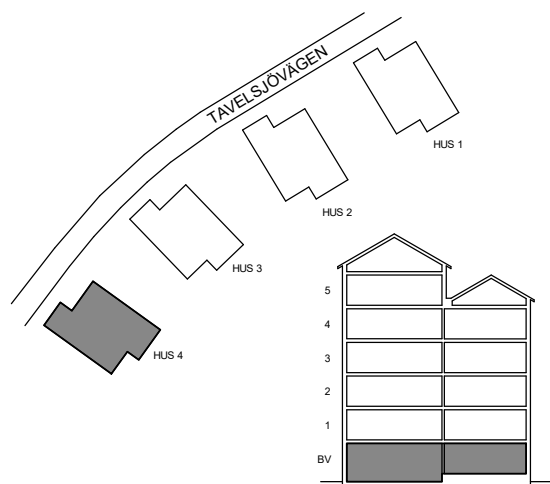

LÄGENHET 41-1001
cirka 68 m²

SKALA 1:100

Witte Sundell

LÄGENHET 41-1102
cirka 76 m²

LÄGENHET 41-1103
cirka 54 m²

LÄGENHET 41-1101
cirka 57 m²

SKALA 1:100

LÄGENHET 41-1303
cirka 76 m²

LÄGENHET 41-1302
cirka 63 m²

LÄGENHET 41-1304
cirka 54 m²

LÄGENHET 41-1301
cirka 100 m²

SKALA 1:100

LÄGENHET 41-1403
cirka 76 m²

LÄGENHET 41-1402
cirka 63 m²

LÄGENHET 41-1404
cirka 54 m²

LÄGENHET 41-1401
cirka 100 m²

SKALA 1:100

ETAGE LÄGENHET 41-1501

LÄGENHET 41-1502
cirka 48 m²

LÄGENHET 41-1501
cirka 116 m²

SKALA 1:100

Witte Sundell