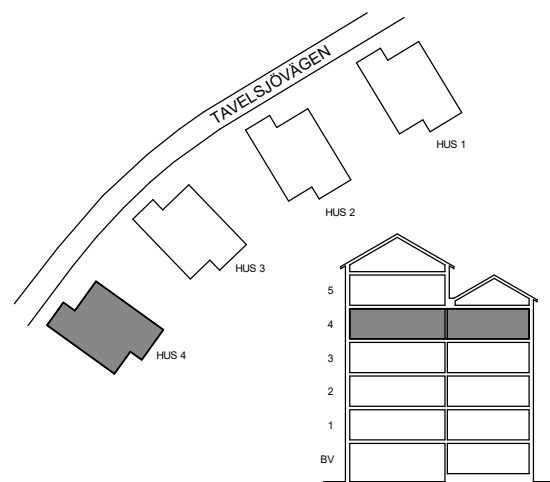

LÄGENHET 41-1001
cirka 68 m²

SKALA 1:100

Witte Sundell

LÄGENHET 41-1102
cirka 76 m²

LÄGENHET 41-1103
cirka 54 m²

LÄGENHET 41-1101
cirka 57 m²

SKALA 1:100

LÄGENHET 41-1303
cirka 76 m²

LÄGENHET 41-1302
cirka 63 m²

LÄGENHET 41-1304
cirka 54 m²

LÄGENHET 41-1301
cirka 100 m²

SKALA 1:100

LÄGENHET 41-1403
cirka 76 m²

LÄGENHET 41-1402
cirka 63 m²

LÄGENHET 41-1404
cirka 54 m²

LÄGENHET 41-1401
cirka 100 m²

SKALA 1:100

ETAGE LÄGENHET 41-1501

LÄGENHET 41-1502
cirka 48 m²

LÄGENHET 41-1501
cirka 116 m²

SKALA 1:100

Witte Sundell