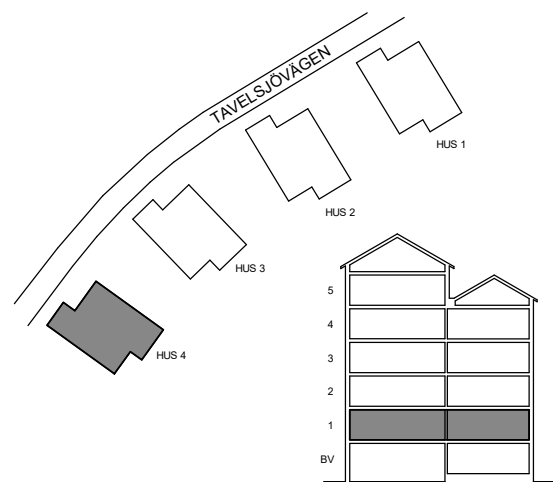

LÄGENHET 41-1001
cirka 68 m²

SKALA 1:100

Witte Sundell

LÄGENHET 41-1102
cirka 76 m²

LÄGENHET 41-1103
cirka 54 m²

LÄGENHET 41-1101
cirka 57 m²

SKALA 1:100

LÄGENHET 41-1303
cirka 76 m²

LÄGENHET 41-1302
cirka 63 m²

LÄGENHET 41-1304
cirka 54 m²

LÄGENHET 41-1301
cirka 100 m²

SKALA 1:100

LÄGENHET 41-1403
cirka 76 m²

LÄGENHET 41-1402
cirka 63 m²

LÄGENHET 41-1404
cirka 54 m²

LÄGENHET 41-1401
cirka 100 m²

SKALA 1:100

ETAGE LÄGENHET 41-1501

LÄGENHET 41-1502
cirka 48 m²

LÄGENHET 41-1501
cirka 116 m²

SKALA 1:100

Witte Sundell