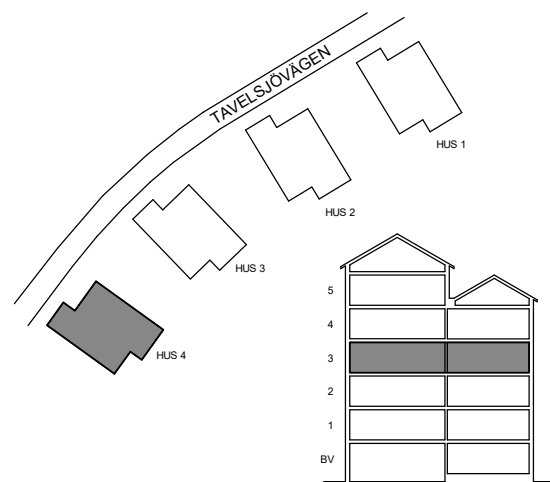

LÄGENHET 41-1001
cirka 68 m²

SKALA 1:100

Witte Sundell

LÄGENHET 41-1102
cirka 76 m²

LÄGENHET 41-1103
cirka 54 m²

LÄGENHET 41-1101
cirka 57 m²

SKALA 1:100

LÄGENHET 41-1303
cirka 76 m²

LÄGENHET 41-1302
cirka 63 m²

LÄGENHET 41-1304
cirka 54 m²

LÄGENHET 41-1301
cirka 100 m²

SKALA 1:100

LÄGENHET 41-1403
cirka 76 m²

LÄGENHET 41-1402
cirka 63 m²

LÄGENHET 41-1404
cirka 54 m²

LÄGENHET 41-1401
cirka 100 m²

SKALA 1:100

ETAGE LÄGENHET 41-1501

LÄGENHET 41-1502
cirka 48 m²

LÄGENHET 41-1501
cirka 116 m²

SKALA 1:100

Witte Sundell