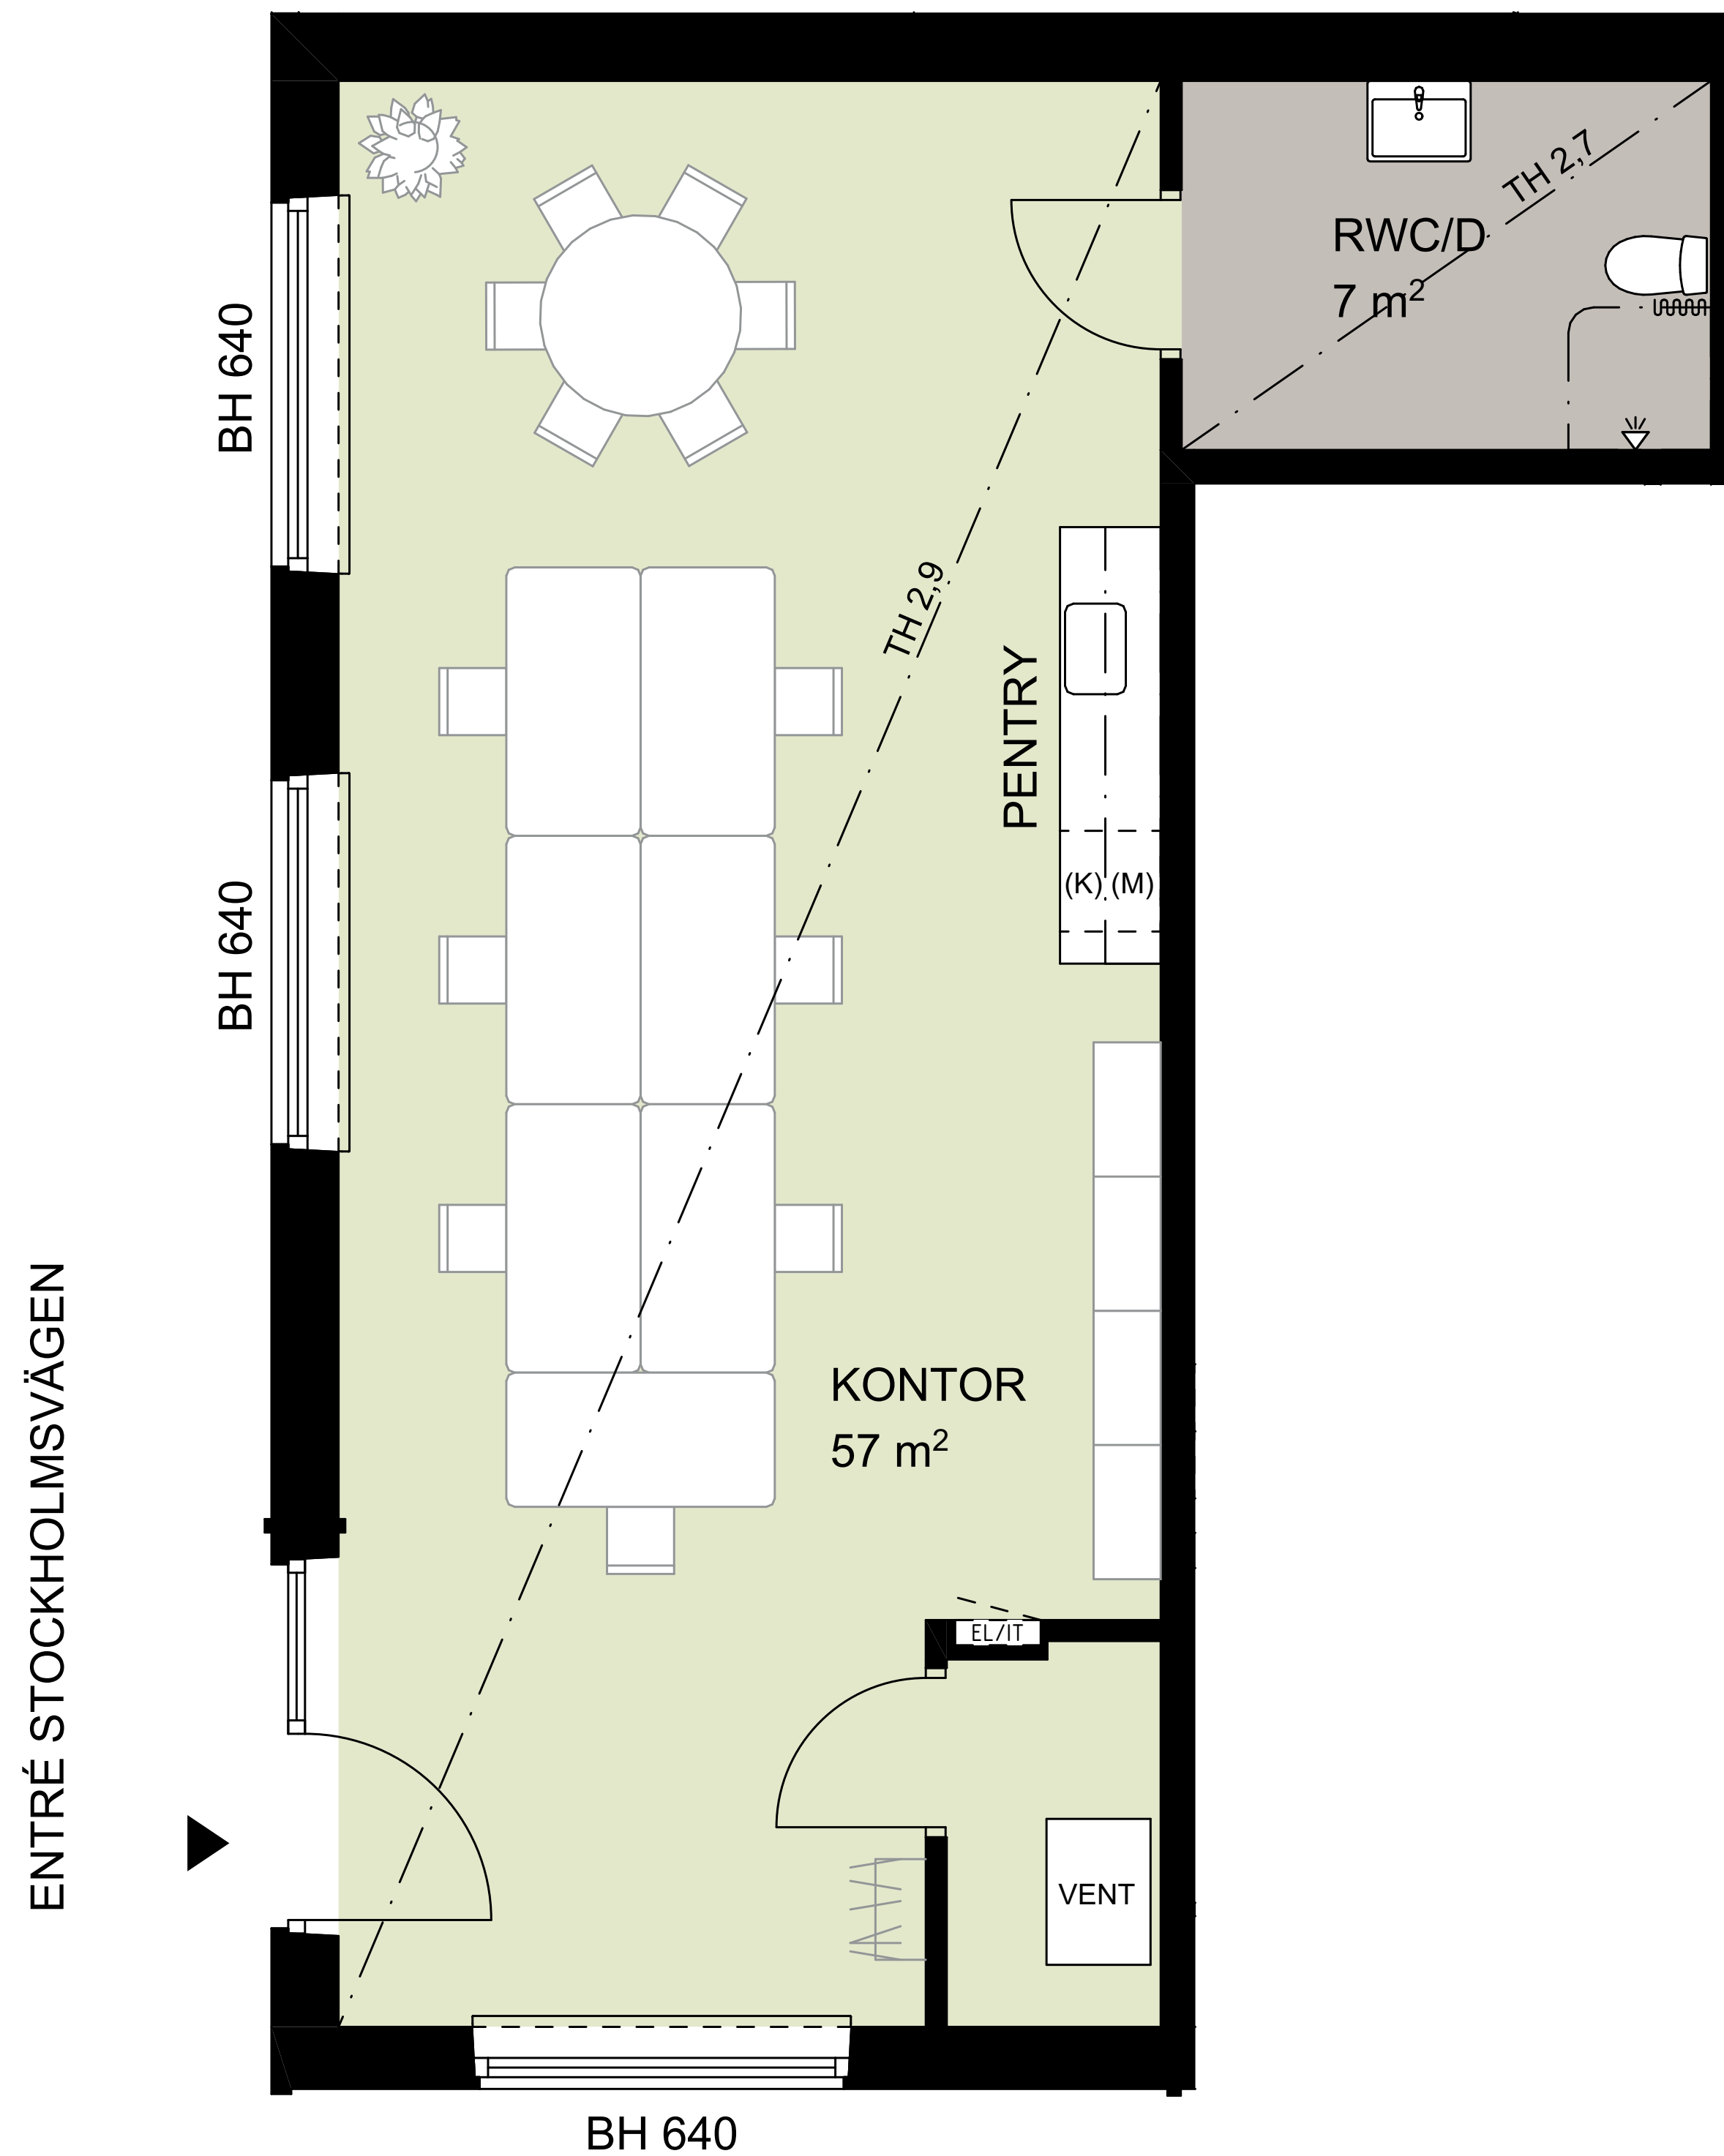

LOKALER I ELLA ALLÉ

**En blombutik, kiosk,
eller varför inte ett
eget kontor?**

Lokal om
ca 63 kvm

ENTRÉ STOCKHOLMSVÄGEN

Lokal om
ca 64 kvm

Lokal om
ca 75 kvm