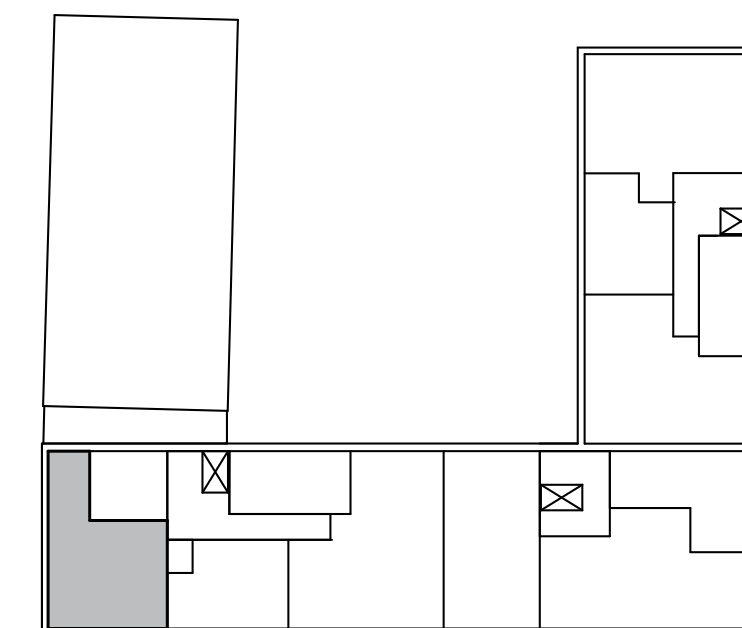

LOKALER I ELLA ALLÉ

**En blombutik, kiosk,
eller varför inte ett
eget kontor?**

Lokal om
ca 63 kvm

ENTRÉ STOCKHOLMSVÄGEN

Lokal om
ca 64 kvm

Lokal om
ca 75 kvm