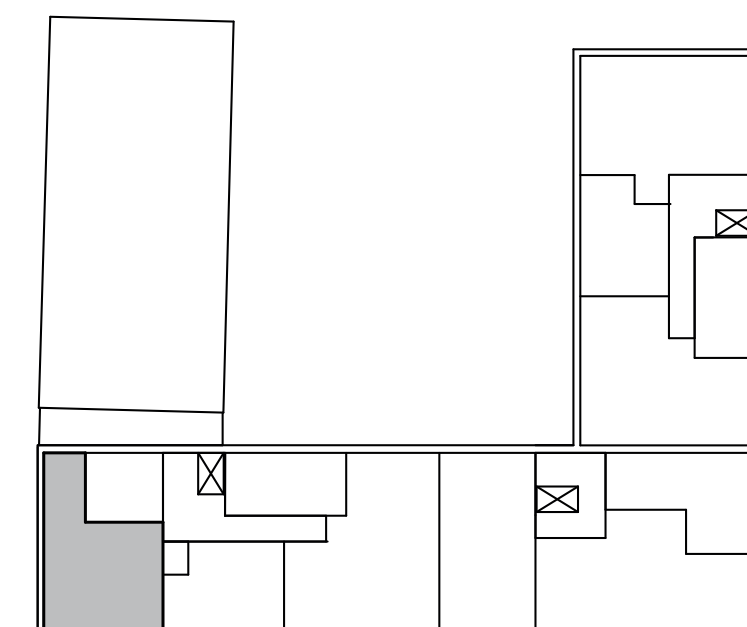

LOKALER I ELLA ALLÉ

**En blombutik, kiosk,
eller varför inte ett
eget kontor?**

Lokal om
ca 63 kvm

ENTRÉ STOCKHOLMSVÄGEN

Lokal om
ca 64 kvm

Lokal om
ca 75 kvm