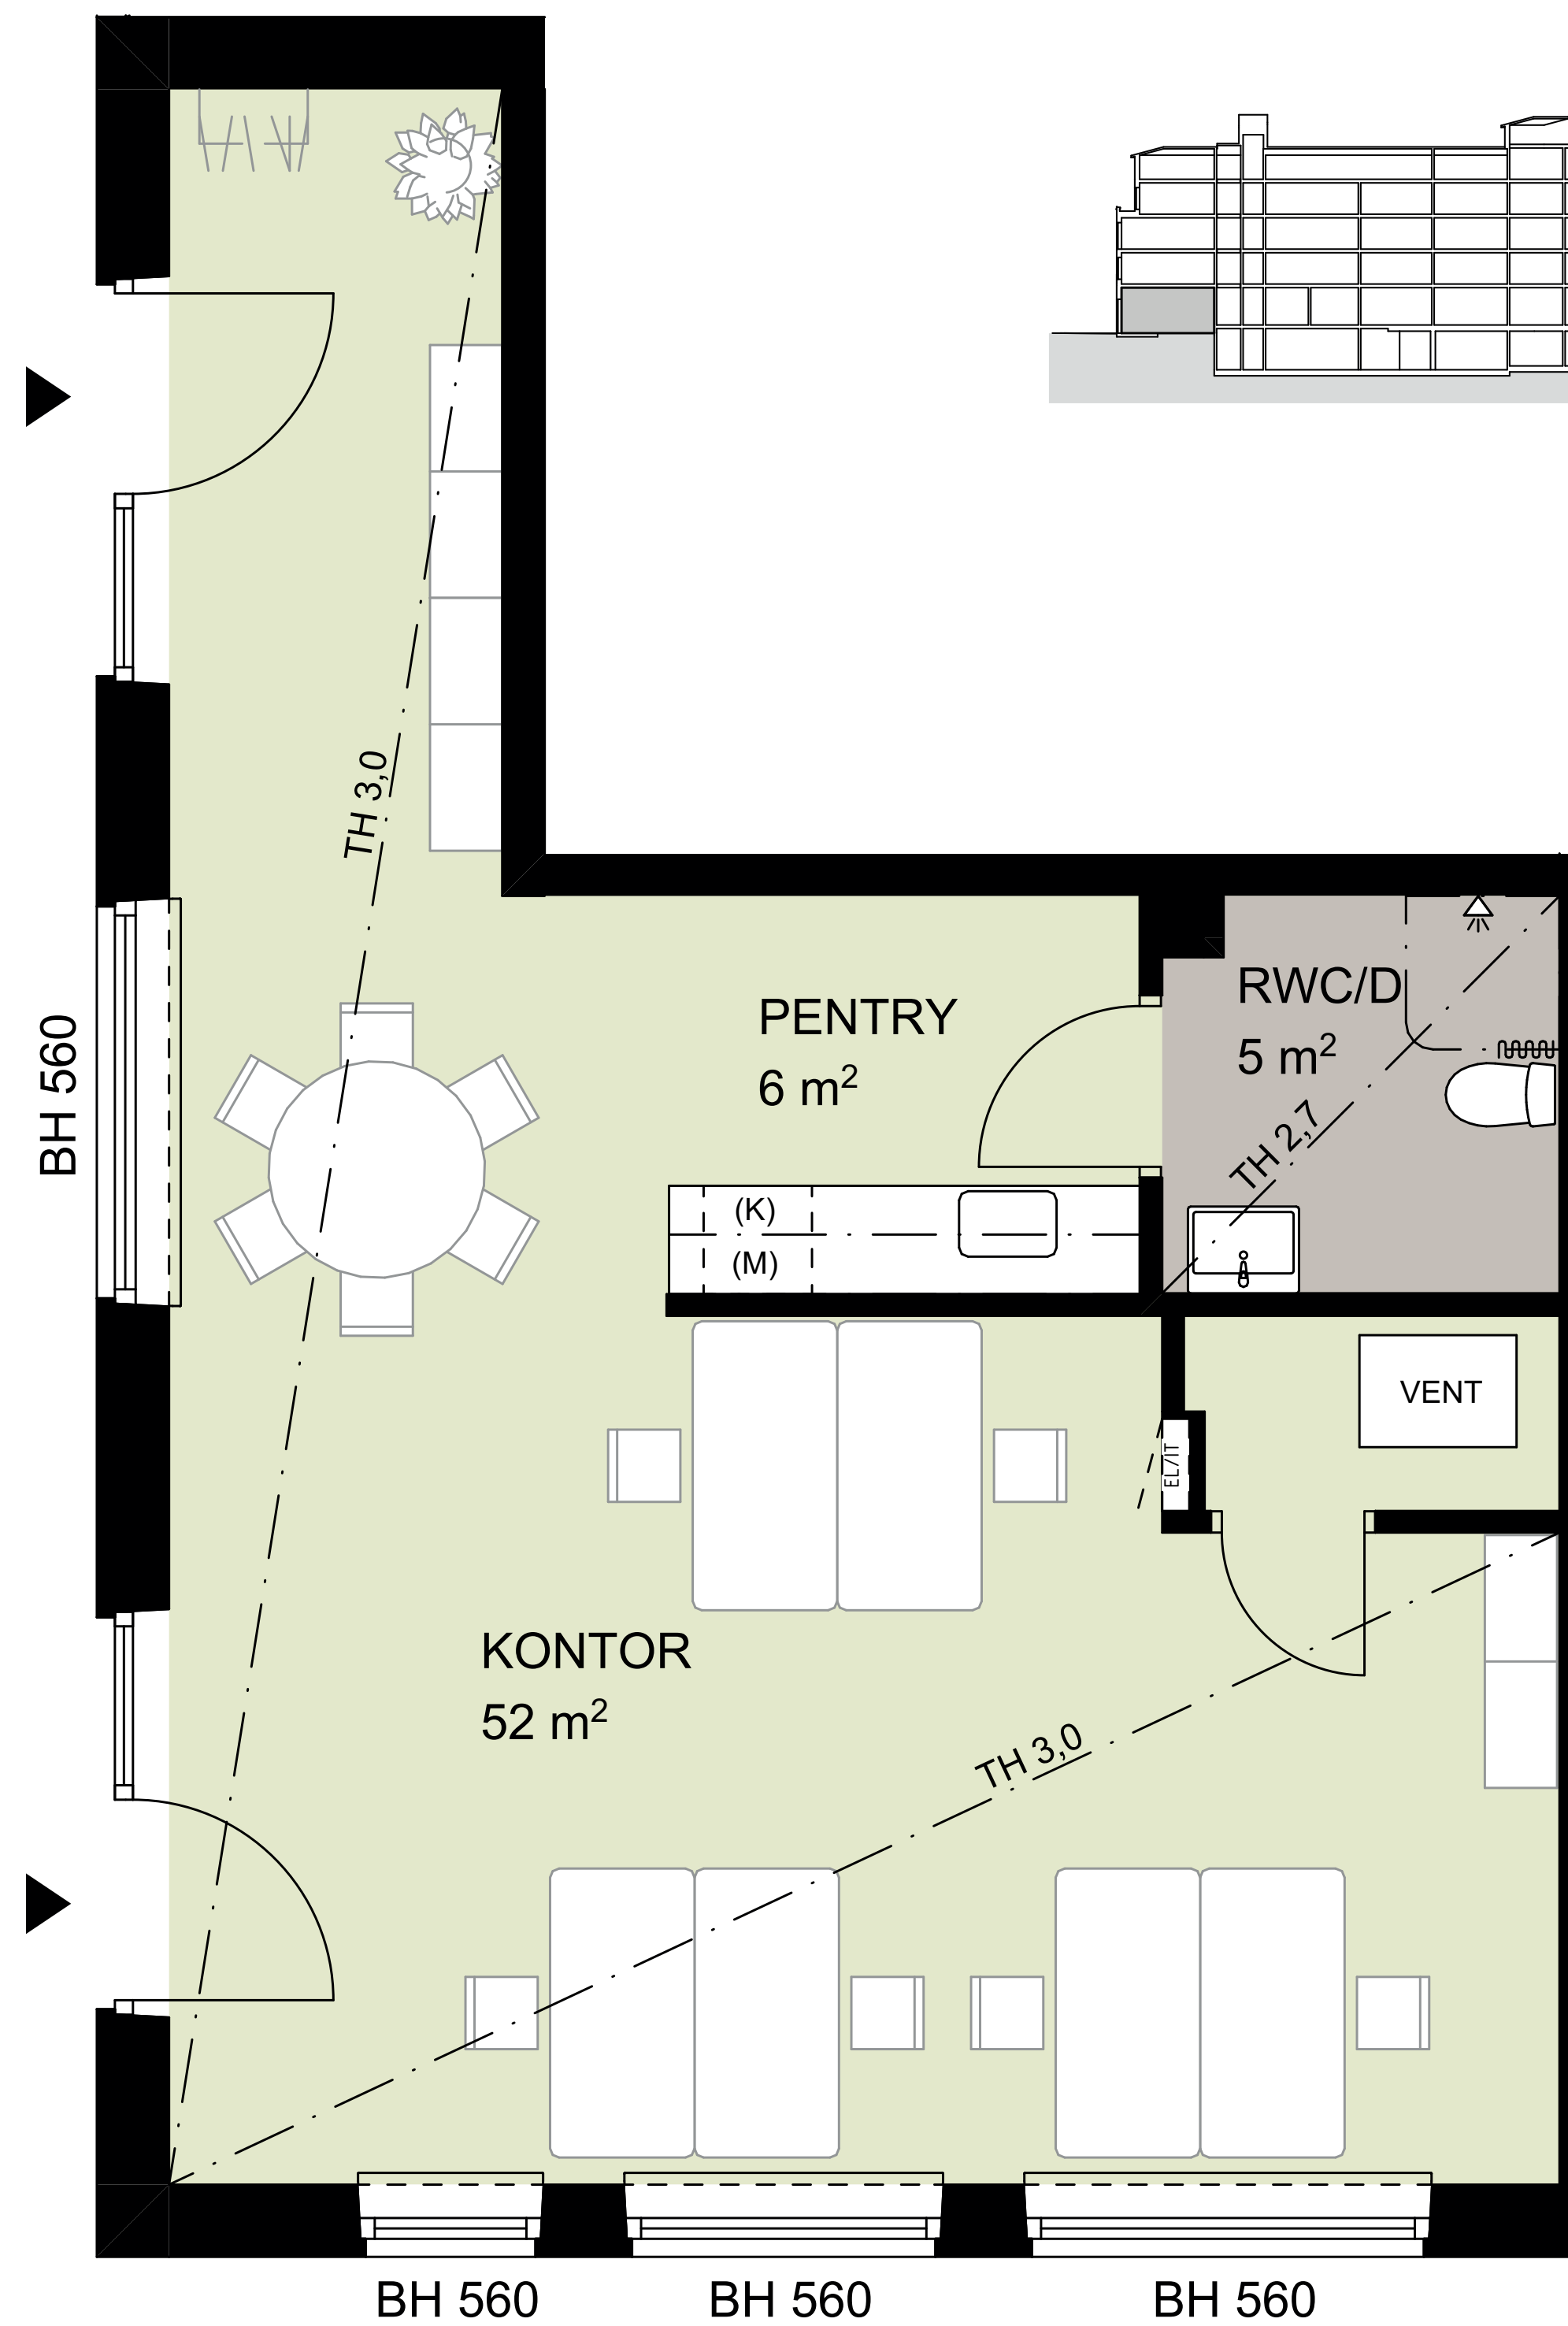

LOKALER I ELLA ALLÉ

**En blombutik, kiosk,
eller varför inte ett
eget kontor?**

Lokal om
ca 63 kvm

ENTRÉ STOCKHOLMSVÄGEN

Lokal om
ca 64 kvm

Lokal om
ca 75 kvm