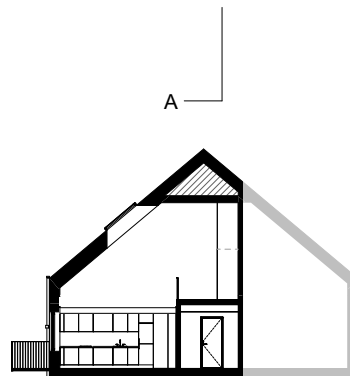

LOFT

SEKTION A - A, EJ SKALENLIG

RUMSHÖJD C:A 2600 MM, BRÖSTNINGSHÖJD 700 MM
RUMSHÖJD I HALL OCH BAD C:A 2300 MM

RH x AVVIKANDE RUMSHÖJD	SDG SKJUTDÖRRSGARDEROB
BH x AVVIKANDE BRÖSTNINGSHÖJD	DISKHO
DM DISKMASKIN	SPISHÄLL / UGN
EL ELCENTRAL / IT-SKÅP	ST STÅD
G GARDEROB	TT TORKTUMLARE
KAPPHYLLA	TM TVÄTTMASKIN
KM KOMBIMASKIN	VÄGGSKÅP MED INBYGGD MIKRO
K/F KYL / FRY	INKLÄDNAD UNDERTAK
SCHAKT	PLATS FÖR HANDDUKSTORK (TILLVAL)
< ANTENNUTTAG TV	LOFTSTEGE / LEJDARE
INSTALLATIONSSTRÅK	TF TAKFÖNSTER