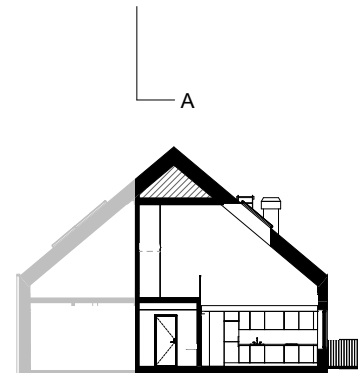

SEKTION A - A, EJ SKALENLIG

RH x AVVIKANDE RUMSHÖJD	SDG SKJUTDÖRRSGARDEROB
BH x AVVIKANDE BRÖSTNINGSHÖJD	DISKHO
DM DISKMASKIN	SPISHÄLL / UGN
EL ELCENTRAL / IT-SKÅP	ST STÅD
G GARDEROB	TT TORKTUMLARE
KAPPHYLLA	TM TVÄTTMASKIN
KM KOMBIMASKIN	VÄGGSKÅP MED INBYGGD MIKRO
K/F KYL / FRY	INKLÄDNAD UNDERTAK
SCHAKT	== = PLATS FÖR HANDDUKSTORK (TILLVAL)
< ANTENNUTTAG TV	LOFTSTEGE / LEJDARE
INSTALLATIONSSTRÅK	TF TAKFÖNSTER