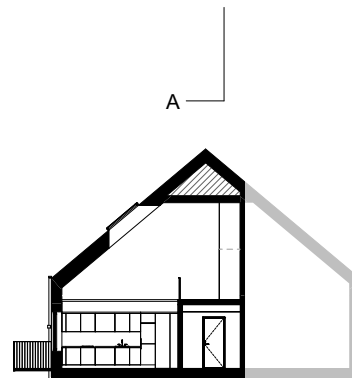

LOFT

SEKTION A - A, EJ SKALENLIG

RUMSHÖJD C:A 2600 MM, BRÖSTNINGSHÖJD 700 MM
RUMSHÖJD I HALL OCH BAD C:A 2300 MM

RH x AVVIKANDE RUMSHÖJD	SDG SKJUTDÖRRSGARDEROB
BH x AVVIKANDE BRÖSTNINGSHÖJD	DISKHO
DM DISKMASKIN	SPISHÄLL / UGN
EL ELCENTRAL / IT-SKÅP	ST STÅD
G GARDEROB	TT TORKTUMLARE
KAPPHYLLA	TM TVÄTTMASKIN
KM KOMBIMASKIN	VÄGGSKÅP MED INBYGGD MIKRO
K/F KYL / FRY	INKLÄDNAD UNDER TAK
SCHAKT	PLATS FÖR HANDDUKSTORK (TILLVAL)
< ANTENNUTTAG TV	LOFTSTEGE / LEJDARE
INSTALLATIONSSTRÅK	TF TAKFÖNSTER