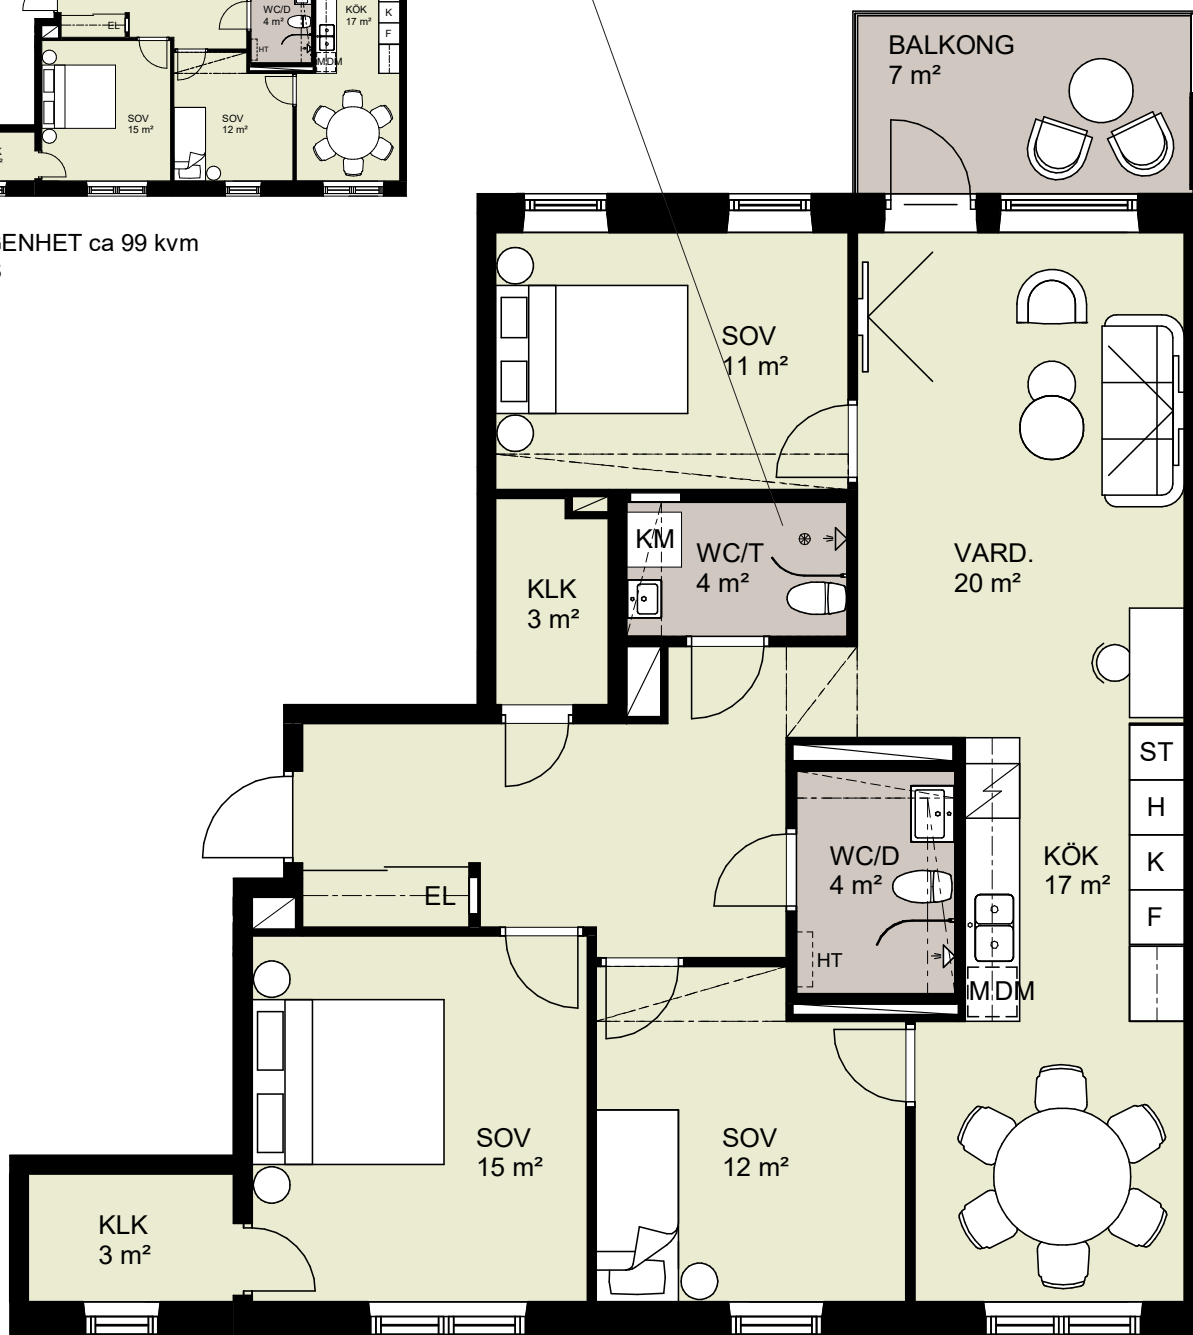

LÄGENHET ca 99 kvm
BAS

I de här lägenheterna kan du göra ett tillval som ger dig en extra dusch. Planlösningen i det mindre badrummet kommer då att se ut så här istället.

Priset för den alternativa planlösningen med en extra dusch är 34 000 kr, inklusive moms.

LÄGENHET ca 99 kvm
TILLVAL