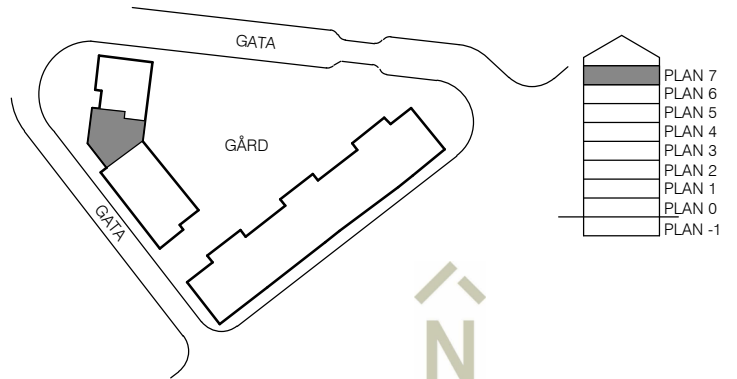

Skala 1:100

G	GARDEROB		KAPPHYLLA
ST	STÄD		MIKROVÅGSUGN
H	HÖGSKÅP		PLATS FÖR HANDDUKSTORK (TILLVAL)
K	KYLSKÅP		SKJUTDÖRRSGARDEROB
F	FRYS		BALKONG OVAN
K/F	KYL/FRYS		EL ELCENTRAL/IT-SKÅP
	INDUKTIONSHÄLL		U/M KOMBINERAD UGN/MICRO
DM	DISKMASKIN		SCHAKT
TM	TVÄTTMASKIN		INKLÄDNAD/UNDERTAK (HÖJD ca 2,3 m) (HÖJD ca 2,6 m på planer med *)
TT	TORKTUMLARE		
KM	KOMBINERAD TVÄTT/TORK		

EQUATOR