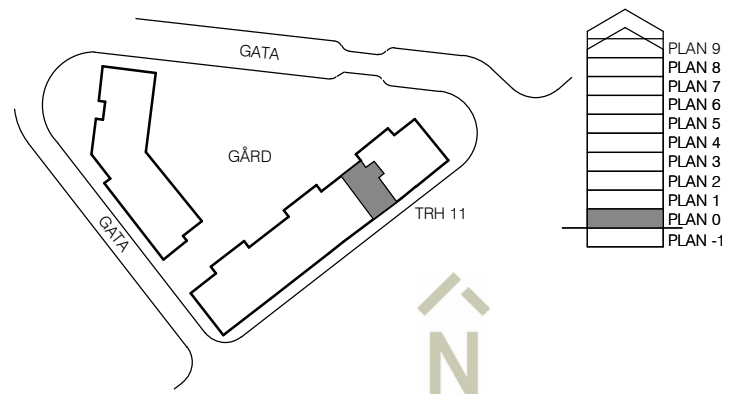

G GARDEROB	KAPPHYLLA
ST STÅD	MIKROVÅGSUGN
H HÖGSKÅP	PLATS FÖR HANDDUKSTORK (TILLVAL)
K KYLSKÅP	SKJUTDÖRRSGARDEROB
F FRY	BALKONG OVAN
K/F KYL/FRYS	ELCENTRAL/IT-SKÅP
INDUKTIONSHÄLL	KOMBINERAD UGN/MICRO
DM DISKMASKIN	SCHAKT
TM TVÄTTMASKIN	INKLÄDNAD/UNDERTAK (HÖJD ca 2,25-2,30 m) (HÖJD ca 2,55-2,60 m på lgh.nr. *)
TT TORKTUMLARE	
KM KOMBINERAD TVÄTT/TORK	

ALTERNATIV PLANLÖSNING 1
 3ROK

ALTERNATIV PLANLÖSNING 2
 MINI 4ROK

G GARDEROB	KAPPHYLLA
ST STÄD	MIKROVÅGSUGN
H HÖGSKÅP	PLATS FÖR HANDDUKSTORK (TILLVAL)
K KYLSKÅP	SKJUTDÖRRSGARDEROB
F FRYS	BALKONG OVAN
K/F KYL/FRYS	ELCENTRAL/IT-SKÅP
INDUKTIONSHÄLL	KOMBINERAD UGN/MICRO
DM DISKMASKIN	SCHAKT
TM TVÄTTMASKIN	INKLÄDNAD/UNDERTAK (HÖJD ca 2,25-2,30 m) (HÖJD ca 2,55-2,60 m på lgh.nr. *)
TT TORKTUMLARE	
KM KOMBINERAD TVÄTT/TORK	