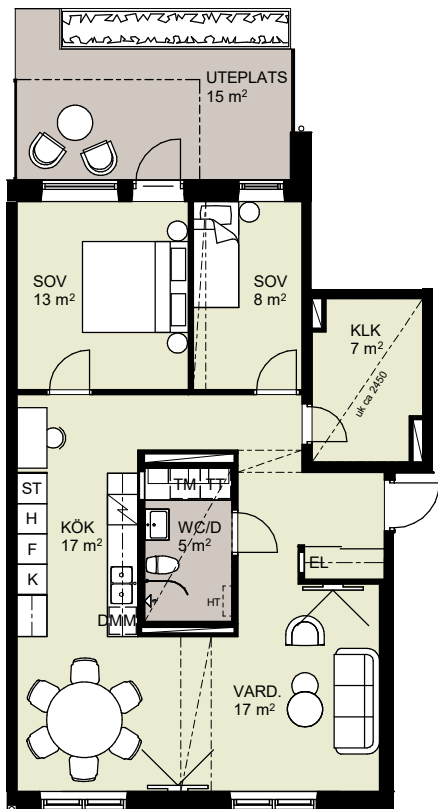

G GARDEROB	KAPPHYLLA
ST STÅD	MIKROVÅGSUGN
H HÖGSKÅP	PLATS FÖR HANDDUKSTORK (TILLVAL)
K KYLSKÅP	SKJUTDÖRRSGARDEROB
F FRY	BALKONG OVAN
K/F KYL/FRYS	ELCENTRAL/IT-SKÅP
INDUKTIONSHÄLL	KOMBINERAD UGN/MICRO
DM DISKMASKIN	SCHAKT
TM TVÄTTMASKIN	INKLÄDNAD/UNDERTAK (HÖJD ca 2,25-2,30 m) (HÖJD ca 2,55-2,60 m på lgh.nr. *)
TT TORKTUMLARE	
KM KOMBINERAD TVÄTT/TORK	

ALTERNATIV PLANLÖSNING 1
 3ROK

ALTERNATIV PLANLÖSNING 2
 MINI 4ROK

G GARDEROB	KAPPHYLLA
ST STÄD	MIKROVÅGSUGN
H HÖGSKÅP	PLATS FÖR HANDDUKSTORK (TILLVAL)
K KYLSKÅP	SKJUTDÖRRSGARDEROB
F FRYS	BALKONG OVAN
K/F KYL/FRYS	ELCENTRAL/IT-SKÅP
INDUKTIONSHÄLL	KOMBINERAD UGN/MICRO
DM DISKMASKIN	SCHAKT
TM TVÄTTMASKIN	INKLÄDNAD/UNDERTAK (HÖJD ca 2,25-2,30 m) (HÖJD ca 2,55-2,60 m på lgh.nr. *)
TT TORKTUMLARE	
KM KOMBINERAD TVÄTT/TORK	