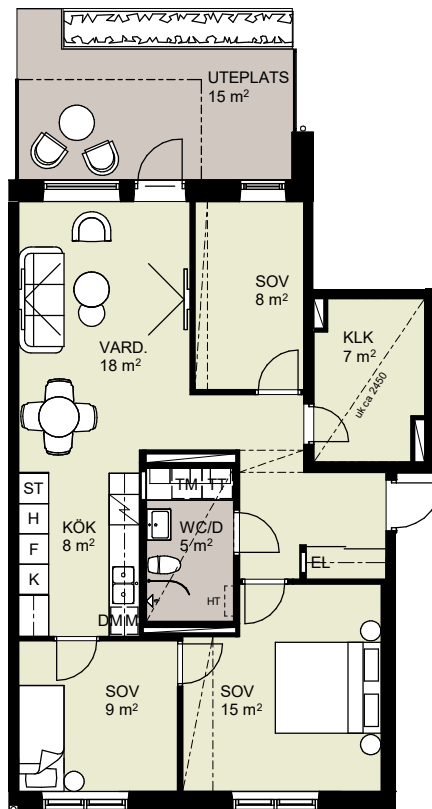

G GARDEROB	KAPPHYLLA
ST STÅD	MIKROVÅGSUGN
H HÖGSKÅP	PLATS FÖR HANDDUKSTORK (TILLVAL)
K KYLSKÅP	SKJUTDÖRRSGARDEROB
F FRY	BALKONG OVAN
K/F KYL/FRYS	ELCENTRAL/IT-SKÅP
INDUKTIONSHÄLL	KOMBINERAD UGN/MICRO
DM DISKMASKIN	SCHAKT
TM TVÄTTMASKIN	INKLÄDNAD/UNDERTAK (HÖJD ca 2,25-2,30 m) (HÖJD ca 2,55-2,60 m på lgh.nr. *)
TT TORKTUMLARE	
KM KOMBINERAD TVÄTT/TORK	

ALTERNATIV PLANLÖSNING 1
 3ROK

ALTERNATIV PLANLÖSNING 2
 MINI 4ROK

G GARDEROB	KAPPHYLLA
ST STÄD	MIKROVÅGSUGN
H HÖGSKÅP	PLATS FÖR HANDDUKSTORK (TILLVAL)
K KYLSKÅP	SKJUTDÖRRSGARDEROB
F FRYS	BALKONG OVAN
K/F KYL/FRYS	ELCENTRAL/IT-SKÅP
INDUKTIONSHÄLL	KOMBINERAD UGN/MICRO
DM DISKMASKIN	SCHAKT
TM TVÄTTMASKIN	INKLÄDNAD/UNDERTAK (HÖJD ca 2,25-2,30 m) (HÖJD ca 2,55-2,60 m på lgh.nr. *)
TT TORKTUMLARE	
KM KOMBINERAD TVÄTT/TORK	